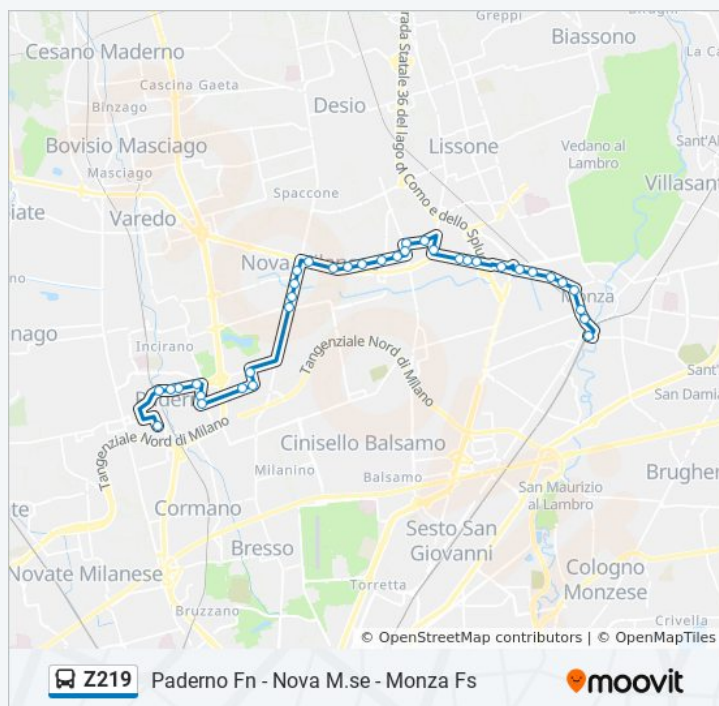

Informazioni sulla linea bus Z219

Direzione: Muggio' Prati - Italia/Robecchi

Fermate: 18

Durata del tragitto: 20 min

La linea in sintesi:

Direzione: Paderno Dugnano Tonale/Marzabotto

36 fermate

[VISUALIZZA GLI ORARI DELLA LINEA](#)

Orari della linea bus Z219

Orari di partenza verso Paderno Dugnano Tonale/Marzabotto:

lunedì	06:30 - 14:20
martedì	06:30 - 14:20
mercoledì	Non in Servizio
giovedì	Non in Servizio
venerdì	Non in Servizio
sabato	Non in Servizio
domenica	Non in Servizio

Informazioni sulla linea bus Z219

Direzione: Paderno Dugnano Tonale/Marzabotto

Fermate: 36

Durata del tragitto: 45 min

La linea in sintesi:

Paderno Dugnano Riboldi/Concordia

Paderno Dugnano Copernico/Cartesio

Paderno Dugnano Grandi 53

Paderno Dugnano P.zza Resistenza (Fr Enel
1657) (Municipio)

Paderno Dugnano Rotondi 20

Paderno Dugnano Rotondi 89/Oslavia

Paderno Dugnano Tonale/Marzabotto

Orari, mappe e fermate della linea bus Z219 disponibili in un PDF su moovitapp.com. Usa [App Moovit](#) per ottenere tempi di attesa reali, orari di tutte le altre linee o indicazioni passo-passo per muoverti con i mezzi pubblici a Milano e Lombardia.