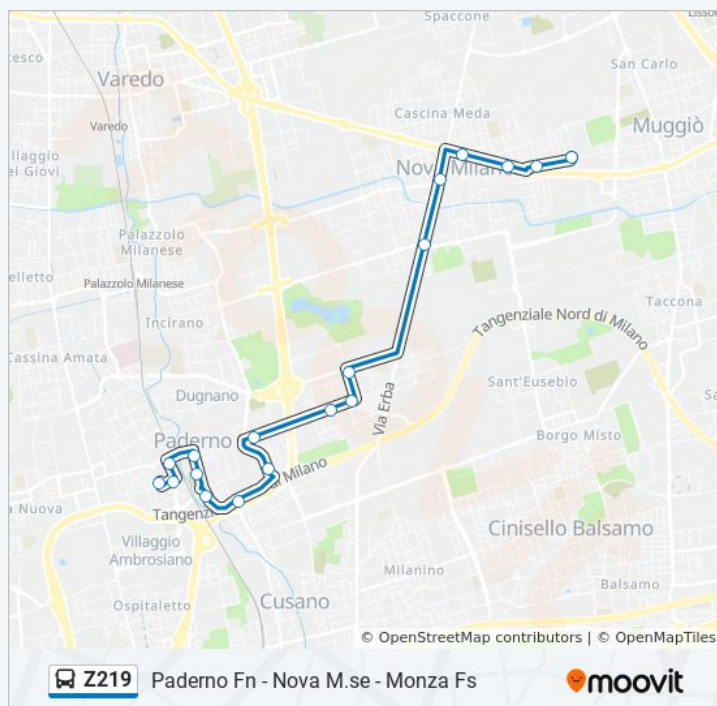

Nova Milanese Garibaldi/Brodolini

Nova Milanese Garibaldi (Parco Vertua)

Nova Milanese V. Veneto/Roma

Nova Milanese V. Veneto/Macciantelli

Nova Milanese Foscolo/Mezzera

Muggio' Prati - Italia/La Pira

Muggio' Italia/Canova

Paderno Dugnano Tonale/Marzabotto
Paderno Dugnano Marzabotto/Battisti (Fn)
Paderno Dugnano Battisti/Roma (Fn)
Paderno Dugnano Camposanto 6 (Chiesa)
Paderno Dugnano Camposanto (Cimitero-Fr Enel 3046)
Paderno Dugnano S.Michele, 20
Paderno Dugnano Dalla Chiesa/Gramsci
Paderno Dugnano Dalla Chiesa, 103
Paderno Dugnano Calderara - Riboldi/Verga
Paderno Dugnano Calderara - Riboldi/Rossini
Paderno Dugnano Riboldi/Toscanini
Paderno Dugnano Toscanini/Santi
Nova Milanese Garibaldi/Brodolini
Nova Milanese Garibaldi (Parco Vertua)
Nova Milanese V. Veneto/Roma
Nova Milanese V. Veneto/Macciantelli
Nova Milanese Foscolo/Mezzera
Muggio' Prati - Italia/Robecchi

Orari della linea bus Z219

Orari di partenza verso Muggio' Prati - Italia/Robecchi:

lunedì	14:45 - 15:10
martedì	14:45 - 15:10
mercoledì	Non in Servizio
giovedì	Non in Servizio
venerdì	Non in Servizio
sabato	Non in Servizio
domenica	Non in Servizio

Informazioni sulla linea bus Z219

Direzione: Muggio' Prati - Italia/Robecchi

Fermate: 18

Durata del tragitto: 20 min

La linea in sintesi:

Direzione: Paderno Dugnano Tonale/Marzabotto

36 fermate

[VISUALIZZA GLI ORARI DELLA LINEA](#)