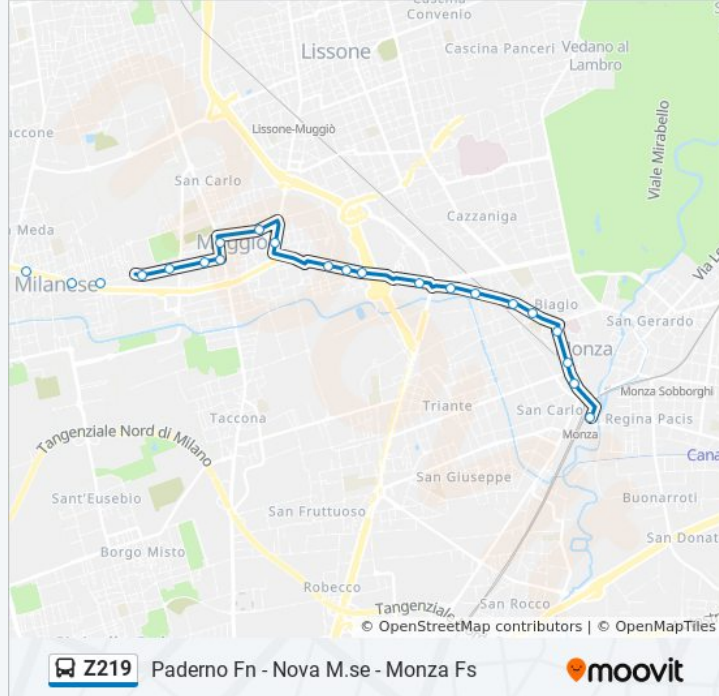

Nova Milanese Garibaldi/Brodolini

Nova Milanese Garibaldi (Parco Vertua)

Nova Milanese V. Veneto/Roma

Nova Milanese V. Veneto/Macciantelli

Nova Milanese Foscolo/Mezzera

Muggio' Prati - Italia/La Pira

Muggio' Italia/Canova

Informazioni sulla linea bus Z219**Direzione:** Monza FS - P.ta Castello**Fermate:** 36**Durata del tragitto:** 45 min**La linea in sintesi:**

Muggio' Italia/Pellico

Muggio' Libertà (Chiesa/Istituti)

Muggio' Casati, 25

Muggio' XXV Aprile, 10

Muggio' Mazzini/Pusiano

Monza Lario/Pallanzone

Monza Lario/M.Te Barro (Istituti)

Monza Lario/Grigna

Monza Manara/Virgilio

Monza Manara/Verità (Scuole)

Monza Manara, 16

Monza Prina/Villoresi (Chiesa)

Monza Manzoni/Spreafico

Monza Manzoni/Locatelli

Monza Manzoni/Campini

Monza FS - P.ta Castello

Direzione: Muggio' Prati - Italia/Robecchi

18 fermate

[VISUALIZZA GLI ORARI DELLA LINEA](#)