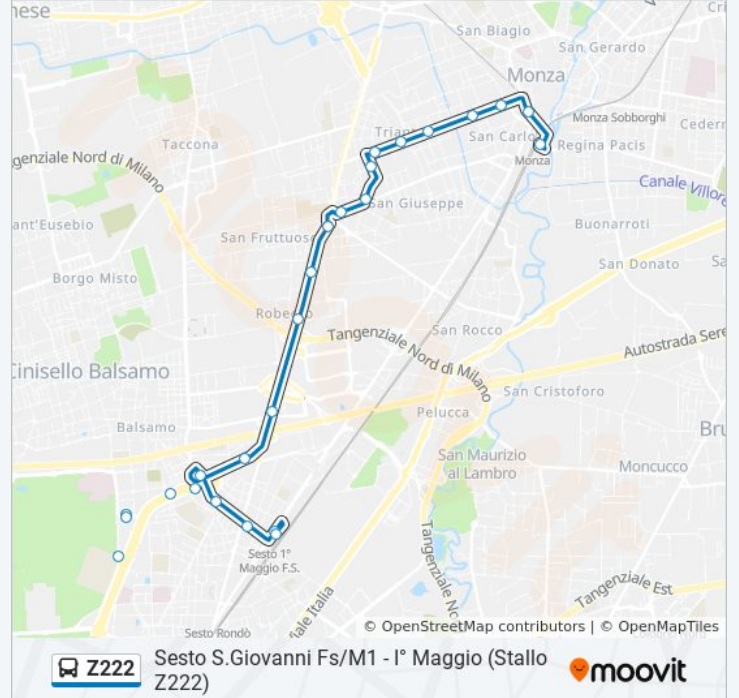

Usa Moovit per trovare le fermate della linea bus Z222 più vicine a te e scoprire quando passerà il prossimo mezzo della linea bus Z222

Direzione: Monza FS - P.ta Castello

16 fermate

[VISUALIZZA GLI ORARI DELLA LINEA](#)

Orari della linea bus Z222

Orari di partenza verso Sesto S.Giovanni Fs/M1 - 1° Maggio (Stallo Z222):

lunedì	05:50 - 22:50
martedì	05:50 - 22:50
mercoledì	05:50 - 22:50
giovedì	05:50 - 22:50
venerdì	05:50 - 22:50
sabato	05:50 - 22:50
domenica	06:30 - 22:15

Informazioni sulla linea bus Z222

Direzione: Sesto S.Giovanni Fs/M1 - 1° Maggio (Stallo Z222)

Fermate: 20

Durata del tragitto: 29 min

La linea in sintesi:

Sesto San Giovanni Gramsci/I Maggio

Sesto San Giovanni I Maggio-Fs-Stallo Z222

Orari, mappe e fermate della linea bus Z222 disponibili in un PDF su moovitapp.com. Usa [App Moovit](https://moovitapp.com) per ottenere tempi di attesa reali, orari di tutte le altre linee o indicazioni passo-passo per muoverti con i mezzi pubblici a Milano e Lombardia.