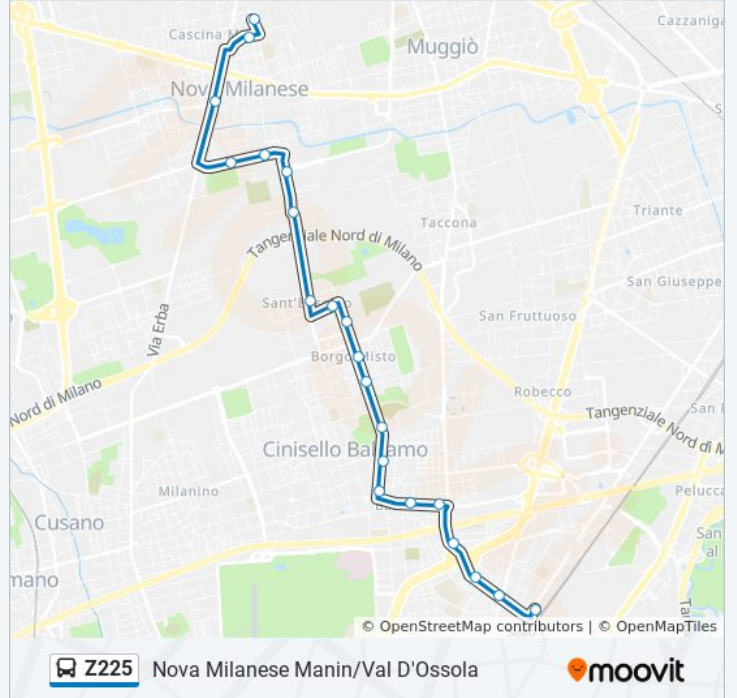

Usa Moovit per trovare le fermate della linea bus Z225 più vicine a te e scoprire quando passerà il prossimo mezzo della linea bus Z225

**Direzione: Nova Milanese Manin/Val D'Ossola**

21 fermate

[VISUALIZZA GLI ORARI DELLA LINEA](#)

Sesto San Giovanni I Maggio-Fs-Stallo Z225

Via M.te Grappa V.le Casiraghi (Sesto S. G.)

Via M.te Grappa Via Picardi (Sesto S. G.)

Via Stalingrado Via Curiel (Cinisello B.)

Via Stalingrado Via S. Antonio (Cinisello B.)

Nova Milanese Brodolini/Pace

Nova Milanese Brodolini/Rossini

Via Garibaldi (Raddoppio) (Nova M.Se)

Nova Milanese Rimembranze/Pasubio

**Orari della linea bus Z225**

Orari di partenza verso Nova Milanese Manin/Val D'Ossola:

lunedì	05:55 - 21:25
martedì	05:55 - 21:25
mercoledì	05:55 - 22:25
giovedì	05:55 - 22:25
venerdì	05:55 - 22:25
sabato	05:55 - 22:25
domenica	07:40 - 22:40

**Informazioni sulla linea bus Z225****Direzione:** Nova Milanese Manin/Val D'Ossola**Fermate:** 21**Durata del tragitto:** 30 min**La linea in sintesi:**