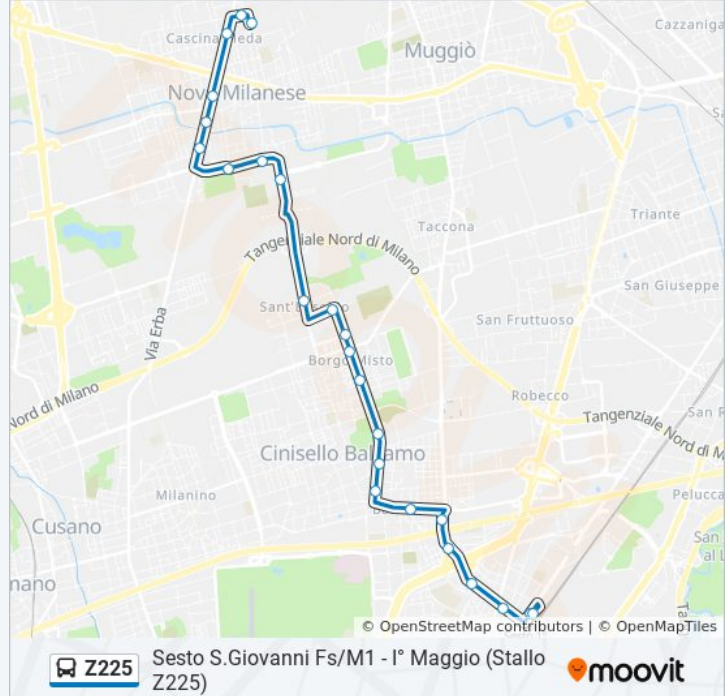

Usa Moovit per trovare le fermate della linea bus Z225 più vicine a te e scoprire quando passerà il prossimo mezzo della linea bus Z225

**Direzione: Nova Milanese Manin/Val D'Ossola**

21 fermate

[VISUALIZZA GLI ORARI DELLA LINEA](#)

Sesto San Giovanni I Maggio-Fs-Stallo Z225

Via M.te Grappa V.le Casiraghi (Sesto S. G.)

Via M.te Grappa Via Picardi (Sesto S. G.)

Via Stalingrado Via Curiel (Cinisello B.)

Via Stalingrado Via S. Antonio (Cinisello B.)

**Informazioni sulla linea bus Z225**

**Direzione:** Sesto S.Giovanni Fs/M1 - 1° Maggio (Stallo Z225)

**Fermate:** 24

**Durata del tragitto:** 30 min

**La linea in sintesi:**

Via Stalingrado Via S. Antonio (Cinisello B.)

Via Stalingrado Via Curiel (Cinisello B.)

Via M.te Grappa Via Picardi (Sesto S. G.)

Via M.te Grappa V.le Casiraghi (Sesto S.G.)

Sesto San Giovanni Gramsci/I Maggio

Sesto San Giovanni I Maggio-Fs-Stallo Z225