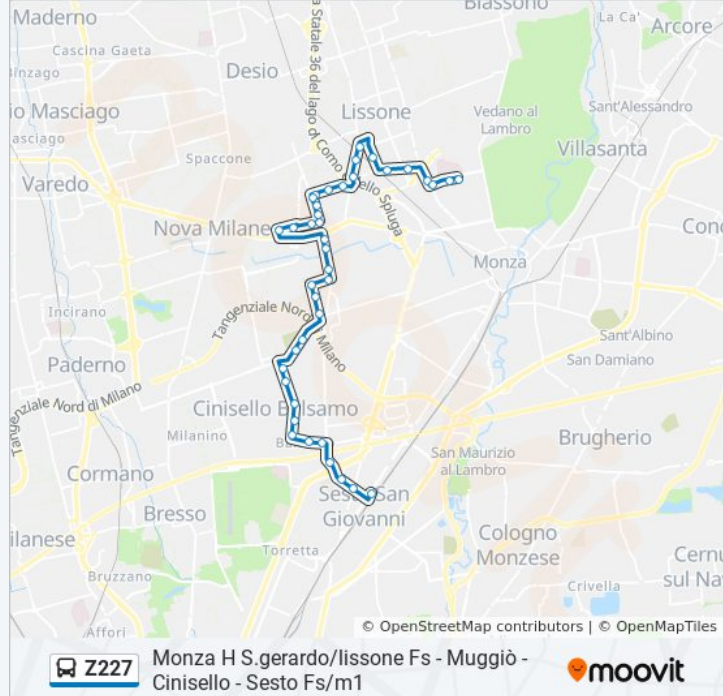

Via M.te Grappa V.le Casiraghi (Sesto S. G.)

Via M.te Grappa Via Picardi (Sesto S. G.)

Via Stalingrado Via Curiel (Cinisello B.)

Via Stalingrado Via S. Antonio (Cinisello B.)

Via S. Antonio P.za Italia (Cinisello B.)

Lissone Capuccina/Mameli

Lissone Trieste/Zanella

Monza Boito/Pergolesi (Ospedale)

Monza Pergolesi/Boito

Monza Pergolesi (H S. Gerardo)

Monza Pergolesi (H S. Gerardo)

Direzione: Muggio' Libertà/Da Vinci

16 fermate