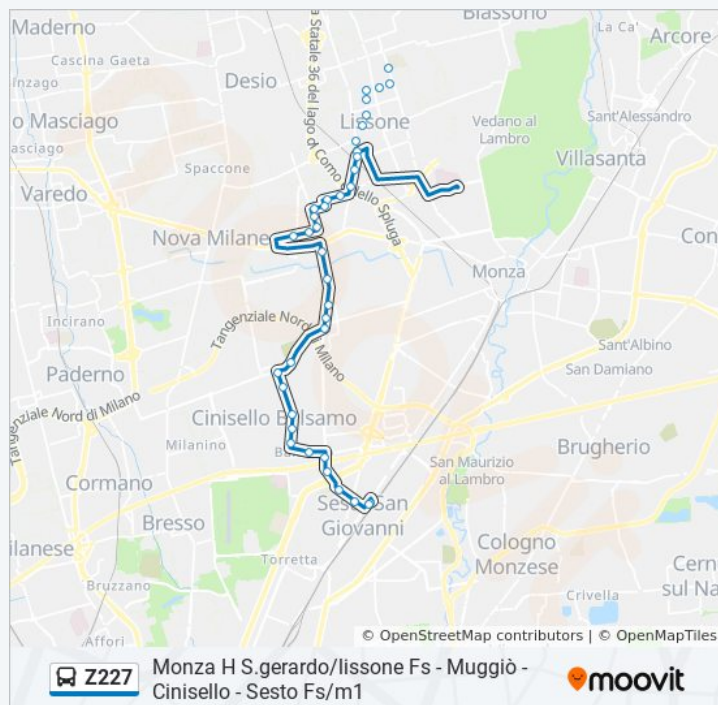

Via M.te Grappa V.le Casiraghi (Sesto S. G.)

Via M.te Grappa Via Picardi (Sesto S. G.)

Via Stalingrado Via Curiel (Cinisello B.)

Via Stalingrado Via S. Antonio (Cinisello B.)

Via S. Antonio P.za Italia (Cinisello B.)

lunedì 05:55 - 20:07

martedì 05:55 - 20:07

mercoledì 05:40 - 20:07

giovedì 05:40 - 20:07

venerdì 05:40 - 20:07

sabato 06:00 - 20:07

domenica Non in Servizio

Informazioni sulla linea bus Z227

Direzione: Sesto S.Giovanni Fs/M1 - 1° Maggio (Stallo Z227)

Fermate: 36

Durata del tragitto: 44 min

La linea in sintesi:

Lissone Giardino, 2a

Muggiò Trieste/Galvani

Muggiò Edison/Padova

Muggiò Edison/Libertà