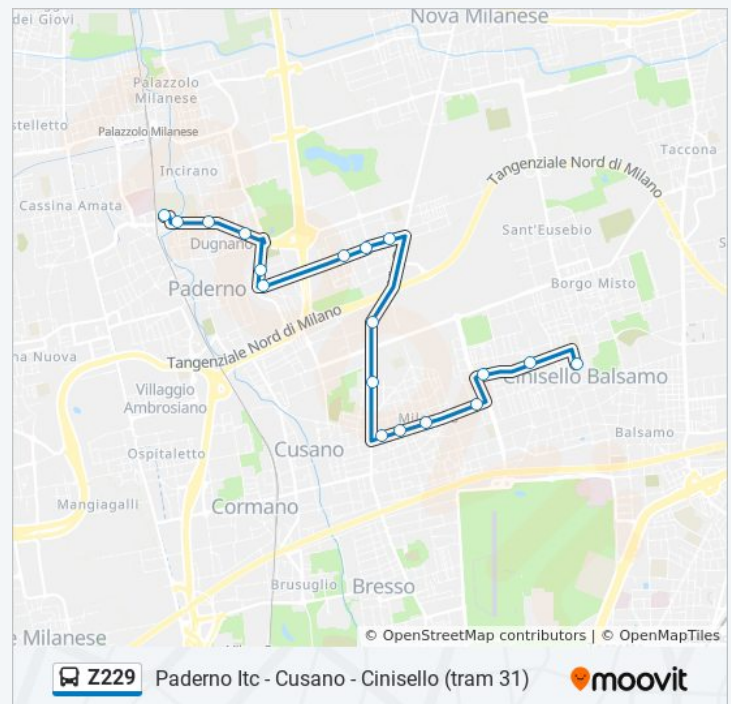

La linea bus Z229 (Paderno Itc - Cusano - Cinisello (tram 31)) ha 2 percorsi. Durante la settimana è operativa:

(1) Cinisello Balsamo Musu (Tram 31): 06:50 - 16:15 (2) Paderno Dugnano Da Vinci (Itc): 07:22 - 16:39

## Direzione: Paderno Dugnano Da Vinci (Itc)

18 fermate

[VISUALIZZA GLI ORARI DELLA LINEA](#)

Cinisello Balsamo Musu (Tram 31)  
Cinisello Balsamo Ortigada/Pasubio  
Cinisello Balsamo Ortigada/Parini  
Cinisello Balsamo Cooperazione/Olmi  
Cusano Milanino Cooperazione/Buffoli  
Cusano Milanino Cooperazione, 23  
Cusano Milanino Cooperazione/Gardenie  
Cusano Milanino Sormani/Aprica  
Paderno Dugnano Erba, 84  
Paderno Dugnano Calderara - Riboldi/Vivaldi  
Paderno Dugnano Riboldi/Toscanini  
Paderno Dugnano Calderara - Riboldi/Armstrong  
Paderno Dugnano Riboldi/Concordia  
Paderno Dugnano Copernico/Cartesio  
Paderno Dugnano Della Repubblica/2 Giugno  
Paderno Dugnano Della Repubblica/Italia  
Paderno Dugnano Da Vinci (Itc)  
Paderno Dugnano Da Vinci (Itc)

## Orari della linea bus Z229

Orari di partenza verso Paderno Dugnano Da Vinci (Itc):

lunedì	07:22 - 16:39
martedì	07:22 - 16:39
mercoledì	Non in Servizio
giovedì	Non in Servizio
venerdì	Non in Servizio
sabato	Non in Servizio
domenica	Non in Servizio

## Informazioni sulla linea bus Z229

**Direzione:** Paderno Dugnano Da Vinci (Itc)

**Fermate:** 18

**Durata del tragitto:** 23 min

**La linea in sintesi:**

Orari, mappe e fermate della linea bus Z229 disponibili in un PDF su [moovitapp.com](https://moovitapp.com). Usa [App Moovit](#) per ottenere tempi di attesa reali, orari di tutte le altre linee o indicazioni passo-passo per muoverti con i mezzi pubblici a Milano e Lombardia.