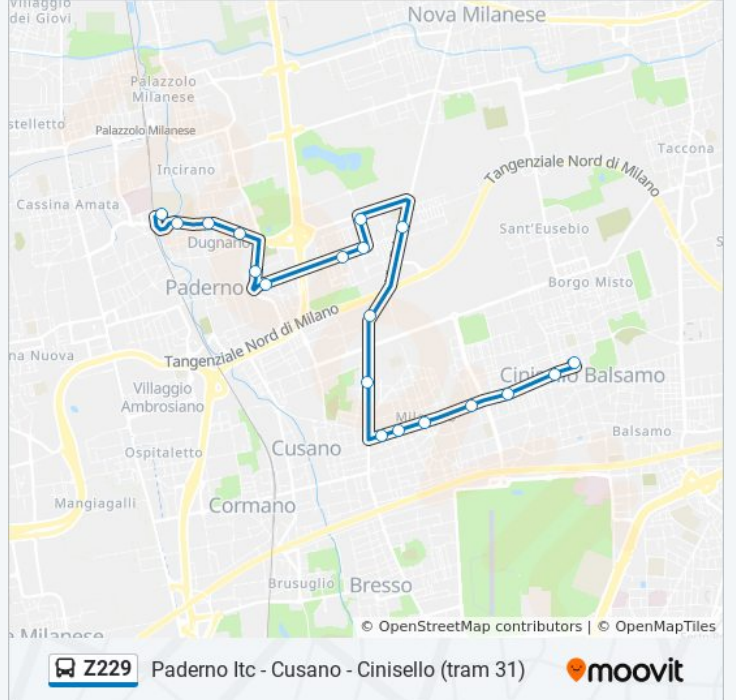

Paderno ltc - Cusano - Cinisello (tram 31)