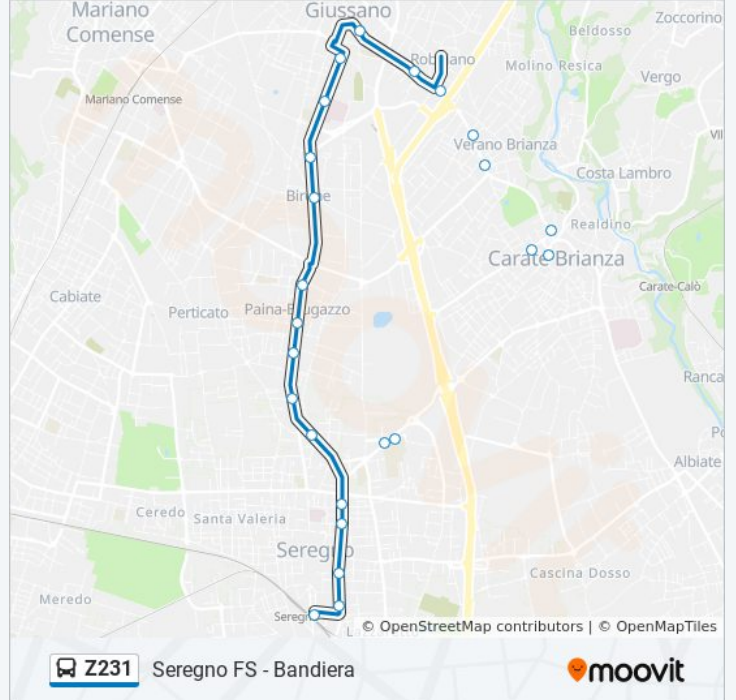

Usa Moovit per trovare le fermate della linea bus Z231 più vicine a te e scoprire quando passerà il prossimo mezzo della linea bus Z231

Direzione: Giussano Robbiano - Cadorna

18 fermate

[VISUALIZZA GLI ORARI DELLA LINEA](#)

Informazioni sulla linea bus Z231

Direzione: Giussano Robbiano - Cadorna

Fermate: 18

Durata del tragitto: 21 min

La linea in sintesi:

Direzione: Seregno FS - Bandiera

17 fermate

[VISUALIZZA GLI ORARI DELLA LINEA](#)

Seregno FS - Bandiera

Orari della linea bus Z231

Orari di partenza verso Seregno FS - Bandiera:

lunedì	07:02 - 19:02
martedì	07:02 - 19:02
mercoledì	07:02 - 19:02
giovedì	07:02 - 19:02
venerdì	07:02 - 19:02
sabato	07:02 - 19:02
domenica	Non in Servizio

Informazioni sulla linea bus Z231

Direzione: Seregno FS - Bandiera

Fermate: 17

Durata del tragitto: 23 min

La linea in sintesi:

Orari, mappe e fermate della linea bus Z231 disponibili in un PDF su moovitapp.com. Usa [App Moovit](#) per ottenere tempi di attesa reali, orari di tutte le altre linee o indicazioni passo-passo per muoverti con i mezzi pubblici a Milano e Lombardia.