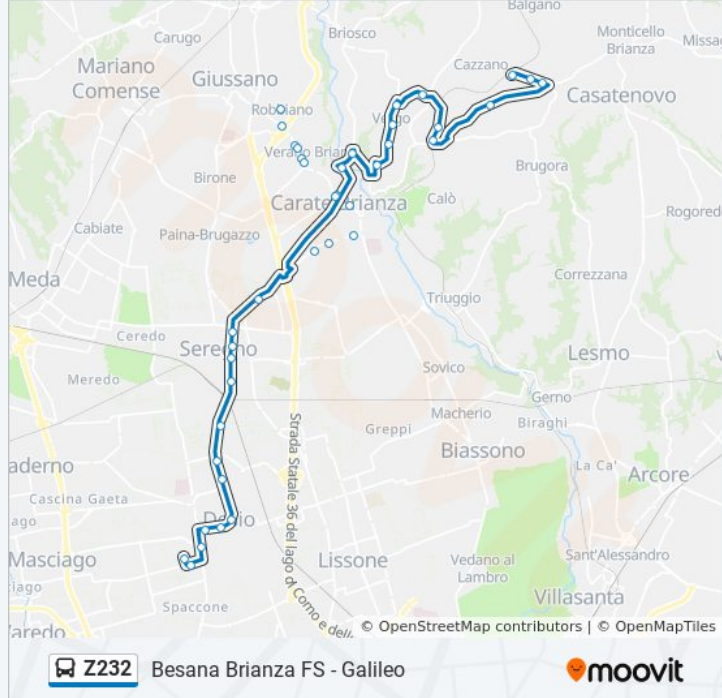

Informazioni sulla linea bus Z232**Direzione:** Besana Brianza FS - Galileo**Fermate:** 31**Durata del tragitto:** 42 min**La linea in sintesi:**

Carate Brianza Cavour/Montello

Carate Brianza C. Lambro - Buonarroti/Sabotino

Besana Brianza Vergo - Spinelli

Besana Brianza Vergo - S.Ambrogio/Pellico

Besana Brianza Vergo - Brioschi, 4

Besana Brianza Gramsci/Frescobaldi

Besana Brianza Foscolo (Scuole)

Besana Brianza - Valle Guidino

Besana Brianza V. Emanuele II, 30

Besana Brianza Dante/Umberto I

Besana Brianza FS - Galileo

Direzione: Besana Brianza Vergo - Brioschi 4

25 fermate

[VISUALIZZA GLI ORARI DELLA LINEA](#)

Desio Atl. Azzurri D'Italia (Istituti)