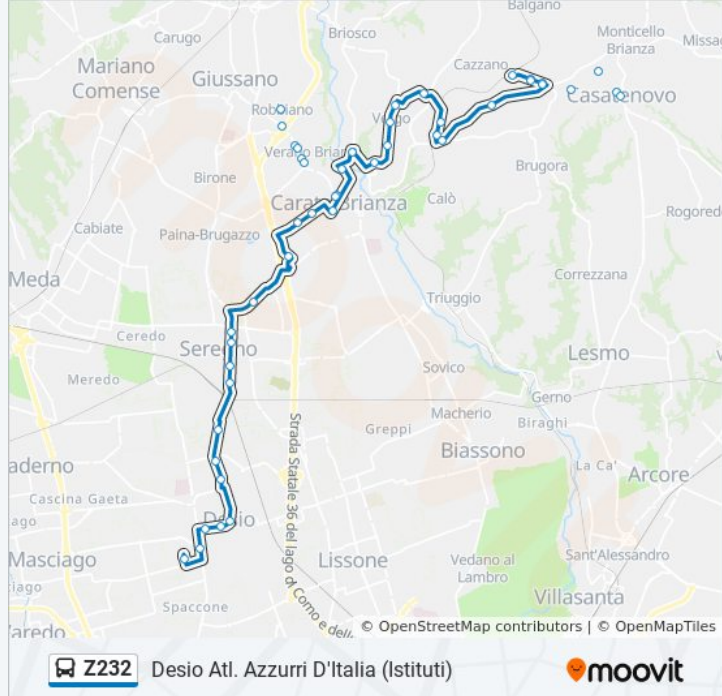

Informazioni sulla linea bus Z232

Direzione: Desio Atl. Azzurri D'Italia (Istituti)

Fermate: 28

Durata del tragitto: 45 min

La linea in sintesi:

Seregno Matteotti/Risorgimento

Seregno Allo Stadio/Bandiera

Seregno Milano/Gramsci (Istituti)

C.so Italia Via Della Chiesa (Desio)

Desio Milano (Istituti)

C.so Italia (Municipio) (Desio)

Via Diaz Via Boccaccio (Desio)

Via Diaz Via Fiume (Desio)

Desio Milano/Allo Stadio (Coop)

Desio Atl. Azzurri D'Italia (Istituti)