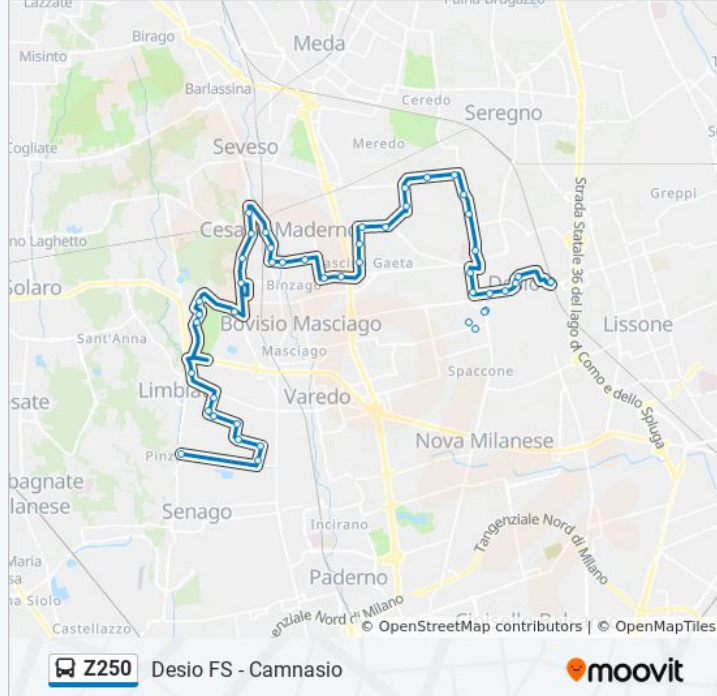

Desio Mazzini (Ospedale)

Desio Pallavicini/Castelli

Desio Pallavicini/Serenella

Via Diaz Via Fiume (Desio)

Via Diaz Via Boccaccio (Desio)

C.so Italia (Municipio) (Desio)

Desio Carducci/Gavazzi (Istituti)

Desio FS - Camnasio

Direzione: Limbiate Mombello - M.te Grappa/M.Ri Delle Foibe

38 fermate

[VISUALIZZA GLI ORARI DELLA LINEA](#)

Desio FS - Camnasio

Desio Lombardia/M. Ignoto

Desio Gramsci (Municipio)

Via Diaz Via Boccaccio (Desio)