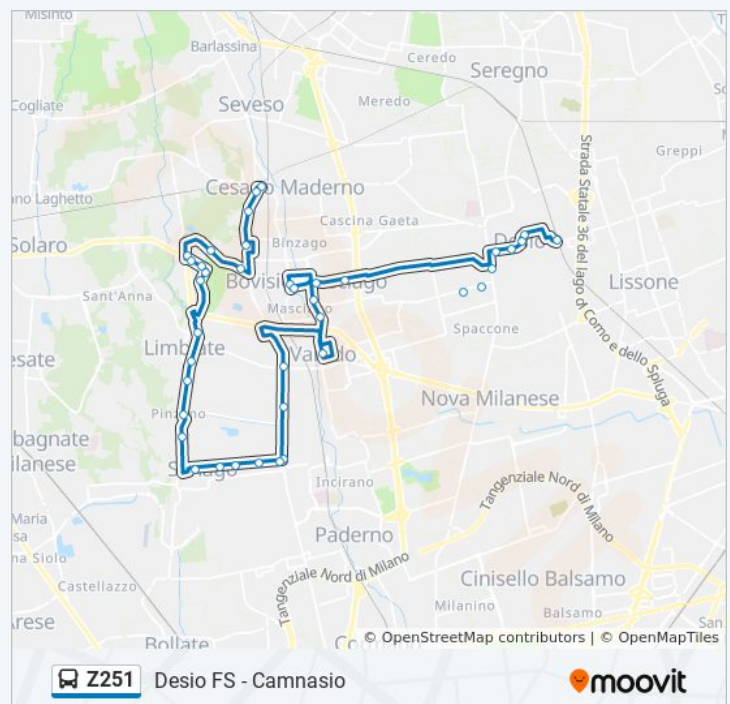

[VISUALIZZA GLI ORARI DELLA LINEA](#)

Cesano Maderno FN - S.Stefano
Cesano Maderno Naz. Dei Giovi/Friuli (Fn)
Cesano Maderno Naz. Dei Giovi/Della Libertà
Cesano Maderno Naz. Dei Giovi (Itcs)
Limbiate Bonaparte/Pascoli
Bovisio-Masciago Bonaparte/Pusterla
Limbiate Stelvio/M.Te Grappa
Limbiate M.te Grappa/Stelvio
Limbiate M.te Grappa/Bonaparte
Limbiate Mombello - M.te Grappa (Tram 179)
Limbiate Mombello - M.te Grappa/M.Ri Delle Foibe
Limbiate M.te Bianco/V Giornate
Limbiate Piave/Trento
Limbiate XXV Aprile/Alleanza
Limbiate Pinzano - XXV Aprile/Giotto
Limbiate XX Settembre, 3
Senago Garibaldi, 14
Senago Volta/Ariosto
Senago Volta/Da Vinci
Senago Volta/Tricolore
Senago Volta/Alighieri
Paderno Dugnano Castelletto/Sabotino
Varedo Villaggio Giovi - Milano/Turati
Varedo Como, 21
Varedo Agnesi/Dante
Bovisio-Masciago Comasinella/Gaffuri
Bovisio-Masciago Comasinella/Volta
Bovisio-Masciago Italia, 39
Bovisio-Masciago Cavour/Marconi

Orari della linea bus Z251

Orari di partenza verso Desio FS - Camnasio:

lunedì	06:40 - 13:15
martedì	06:40 - 13:15
mercoledì	Non in Servizio
giovedì	Non in Servizio
venerdì	Non in Servizio
sabato	Non in Servizio
domenica	Non in Servizio

Informazioni sulla linea bus Z251

Direzione: Desio FS - Camnasio

Fermate: 39

Durata del tragitto: 60 min

La linea in sintesi:

Bovisio-Masciago Per Desio, 16

Bovisio-Masciago Per Desio/Fermi

Desio Agnesi/Adria (Istituti)