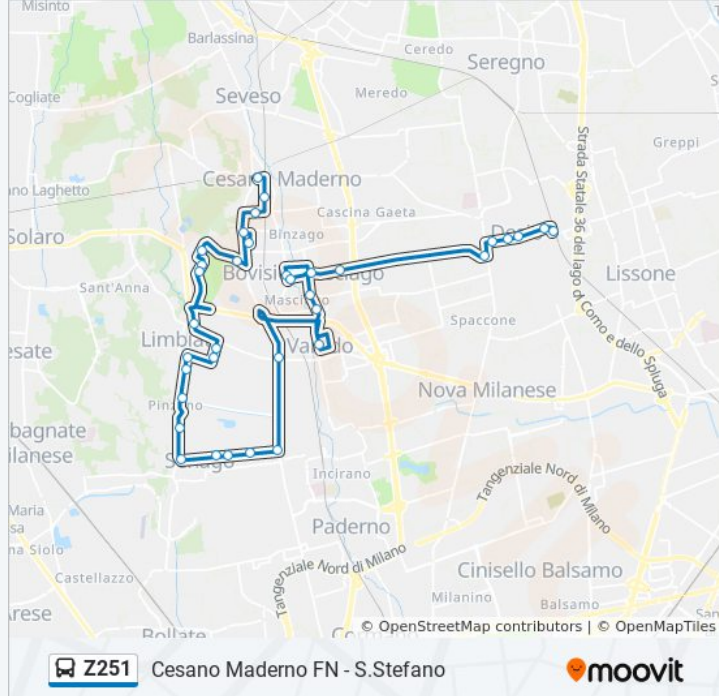

Limbiate XXV Aprile/Alleanza

Limbiate XXV Aprile/Trieste

Limbiate Lombardia/Sarpi

Limbiate Lombardia/Dei Mille

Limbiate M.te Bianco/V Giornate

Limbiate Mombello - M.te Grappa/M.Ri Delle Foibe

Limbiate Mombello - M.te Grappa (Tram 179)

Limbiate Bonaparte (Itis)

Limbiate Bonaparte/Calatafini

Cesano Maderno Calabria (Itcs)

Cesano Maderno Naz. Dei Giovi/Battisti (Itcs)

Cesano Maderno Padre Boga (Inps)

Cesano Maderno Monteverdi

Cesano Maderno FN - S.Stefano