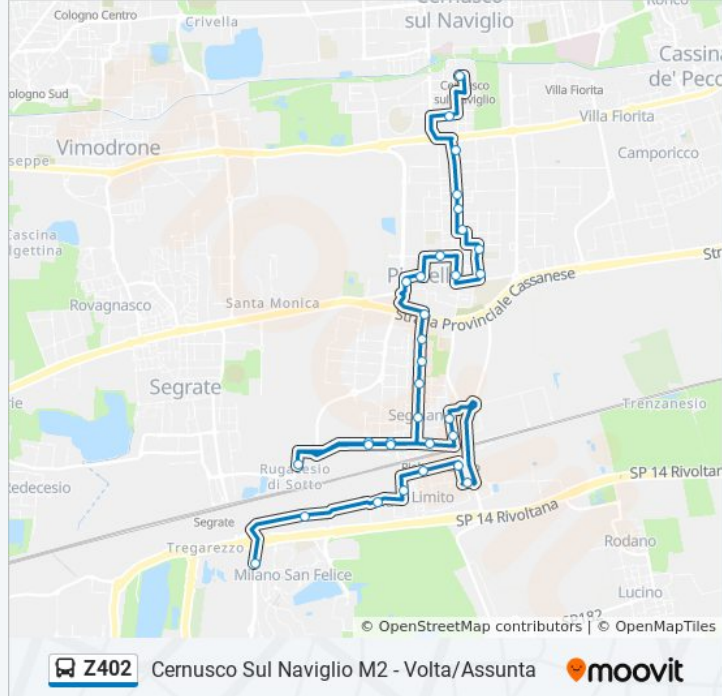

Usa Moovit per trovare le fermate della linea bus Z402 più vicine a te e scoprire quando passerà il prossimo mezzo della linea bus Z402

Direzione: Cernusco Sul Naviglio M2 - Volta/Assunta

32 fermate

[VISUALIZZA GLI ORARI DELLA LINEA](#)

Informazioni sulla linea bus Z402**Direzione:** Cernusco Sul Naviglio M2 - Volta/Assunta**Fermate:** 32**Durata del tragitto:** 35 min**La linea in sintesi:**

Pioltello De Gasperi (Cinema)

Via Virgilio Via Moro (Pioltello)

Pioltello Via Amendola/Roma

Pioltello Via N. Sauro /Milano

Pioltello Mozart/Milano

Pioltello Mozart/Cimarosa

Pioltello Tiepolo/Mantegna

Pioltello Mantegna/Bizet

Pioltello Mantegna/Masaccio

Pioltello Mantegna/Parri

Cernusco Sul Naviglio S.Francesco

Cernusco Sul Naviglio Via Volta M2

Direzione: Pioltello FS - Della Stazione

21 fermate

[VISUALIZZA GLI ORARI DELLA LINEA](#)

Cernusco Sul Naviglio Via Volta M2

Cernusco Sul Naviglio Assunta/Sp11