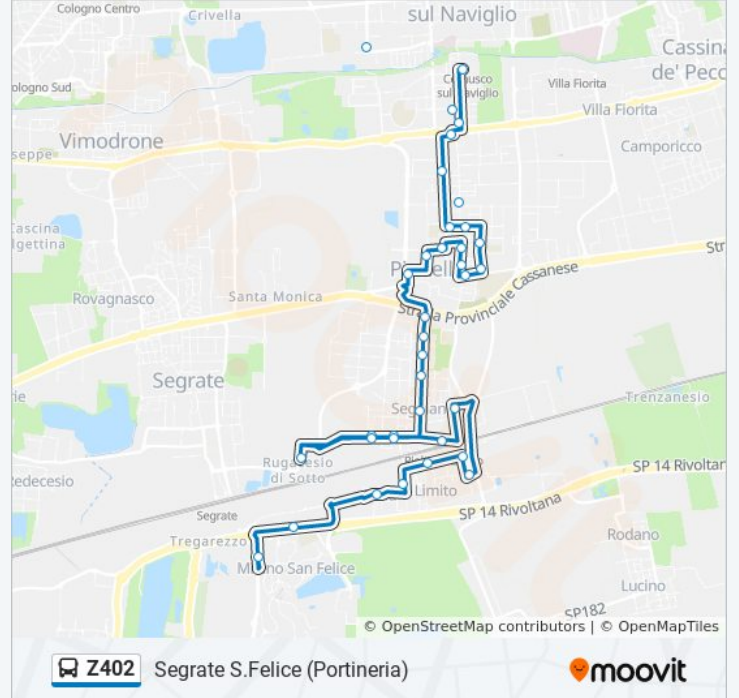

Usa Moovit per trovare le fermate della linea bus Z402 più vicine a te e scoprire quando passerà il prossimo mezzo della linea bus Z402

Direzione: Cernusco Sul Naviglio M2 - Volta/Assunta

32 fermate

[VISUALIZZA GLI ORARI DELLA LINEA](#)

Informazioni sulla linea bus Z402

Direzione: Segrate S.Felice (Portineria)

Fermate: 36

Durata del tragitto: 36 min

La linea in sintesi:

Pioltello Via D'Annunzio/Spoletto

Pioltello Via D'Annunzio/Brasile

Pioltello Michelozzo/Don Amati

Pioltello Gianbologna

Pioltello Rugacesio

Pioltello Gianbologna

Pioltello Michelozzo/Don Amati

Pioltello FS - Della Stazione

Pioltello Monza/Dalla Chiesa

Pioltello Limoto - Parcheggio Via Monza

Pioltello Limoto - Lombardia (Fs)

Pioltello Limoto - Lombardia/Palermo

Pioltello Limoto - Molise/Dante

Pioltello Limoto - Dante/Volta

Pioltello Dante, 140

Pioltello Dante, 140

Pioltello Rivoltana/Dante

Segrate S.Felice (Portineria)

Orari, mappe e fermate della linea bus Z402 disponibili in un PDF su moovitapp.com. Usa [App Moovit](https://moovitapp.com) per ottenere tempi di attesa reali, orari di tutte le altre linee o indicazioni passo-passo per muoverti con i mezzi pubblici a Milano e Lombardia.