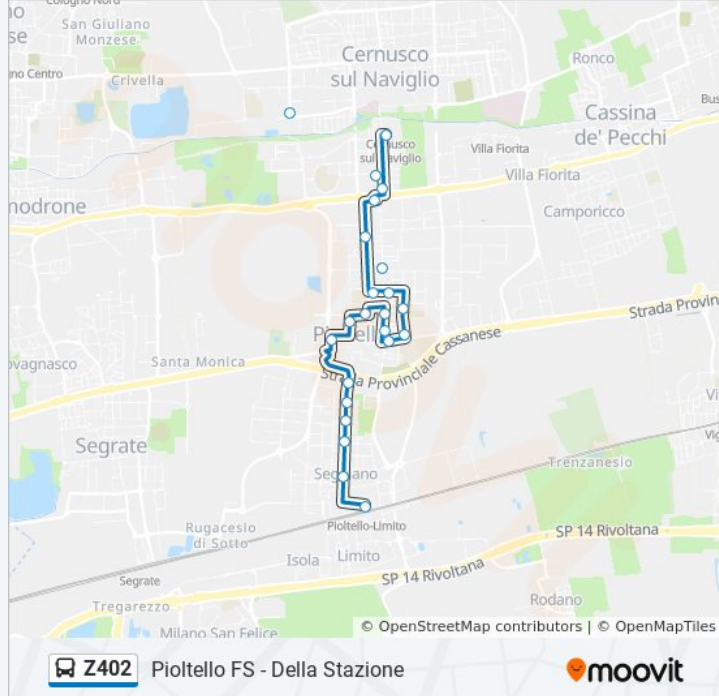

Informazioni sulla linea bus Z402**Direzione:** Cernusco Sul Naviglio M2 - Volta/Assunta**Fermate:** 32**Durata del tragitto:** 35 min**La linea in sintesi:**

Pioltello De Gasperi (Cinema)

Via Virgilio Via Moro (Pioltello)

Informazioni sulla linea bus Z402

Direzione: Pioltello FS - Della Stazione

Fermate: 21

Durata del tragitto: 23 min

La linea in sintesi:

Pioltello Via D'Annunzio/Urbino
Pioltello Via D'Annunzio/Spoletto
Pioltello Via D'Annunzio/Brasile
Pioltello FS - Della Stazione

Direzione: Segrate S.Felice (Portineria)

36 fermate

[VISUALIZZA GLI ORARI DELLA LINEA](#)

Cernusco Sul Naviglio Via Volta M2
Cernusco Sul Naviglio Assunta/Sp11
Pioltello Parri/Mantegna
Pioltello Roma/Erodoto
Pioltello Roma/Platone
Pioltello Perugino
Pioltello Tiepolo/Bellini
Pioltello Mozart/Cimarosa
Pioltello Via Mozart/Milano
Pioltello Milano/Sauro
Pioltello Sauro/Milano
Pioltello Mantegna/Botticelli
Pioltello Via Amendola/Roma
Pioltello Moro/De Gasperi
Pioltello De Gasperi (Cinema)
Pioltello D'Annunzio (Comune)
Pioltello D'Annunzio/Pisa
Pioltello Via D'Annunzio/Urbino

Informazioni sulla linea bus Z402

Direzione: Segrate S.Felice (Portineria)

Fermate: 36

Durata del tragitto: 36 min

La linea in sintesi:

Pioltello Via D'Annunzio/Spoletto

Pioltello Via D'Annunzio/Brasile

Pioltello Michelozzo/Don Amati