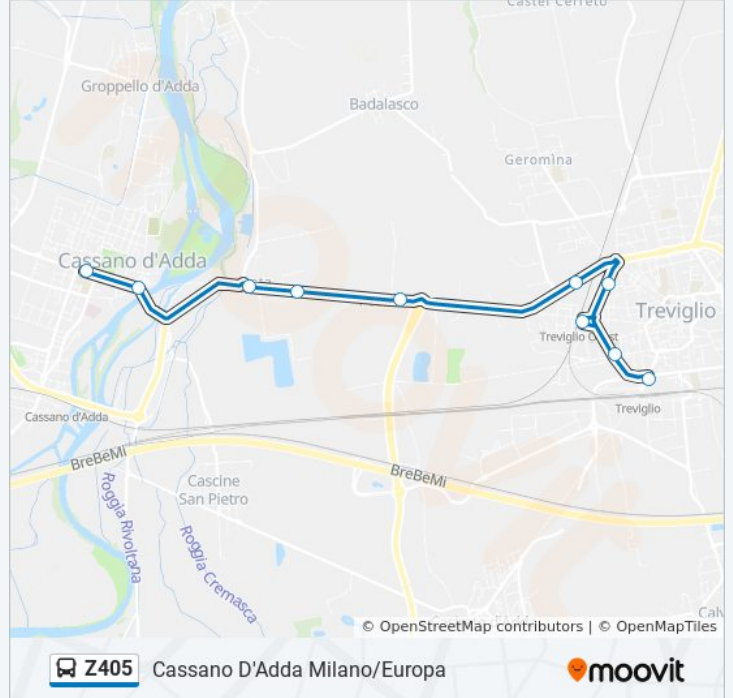

Usa Moovit per trovare le fermate della linea bus Z405 più vicine a te e scoprire quando passerà il prossimo mezzo della linea bus Z405

Direzione: Cassano D'Adda Milano/Europa

17 fermate

[VISUALIZZA GLI ORARI DELLA LINEA](#)

Informazioni sulla linea bus Z405

Direzione: Cassano D'Adda Milano/Europa

Fermate: 17

Durata del tragitto: 18 min

La linea in sintesi:

Direzione: Cassano D'Adda Milano/Europa

10 fermate

[VISUALIZZA GLI ORARI DELLA LINEA](#)

Orari della linea bus Z405

Orari di partenza verso Cassano D'Adda
Milano/Europa:

| | |
|-----------|-----------------|
| lunedì | 08:00 - 20:10 |
| martedì | 08:00 - 20:10 |
| mercoledì | 08:00 - 20:05 |
| giovedì | 08:00 - 20:05 |
| venerdì | 08:00 - 20:05 |
| sabato | Non in Servizio |
| domenica | Non in Servizio |

Informazioni sulla linea bus Z405

Direzione: Cassano D'Adda Milano/Europa

Fermate: 10

Durata del tragitto: 17 min

La linea in sintesi:

Direzione: Gessate M2 - Palina 5

9 fermate

[VISUALIZZA GLI ORARI DELLA LINEA](#)