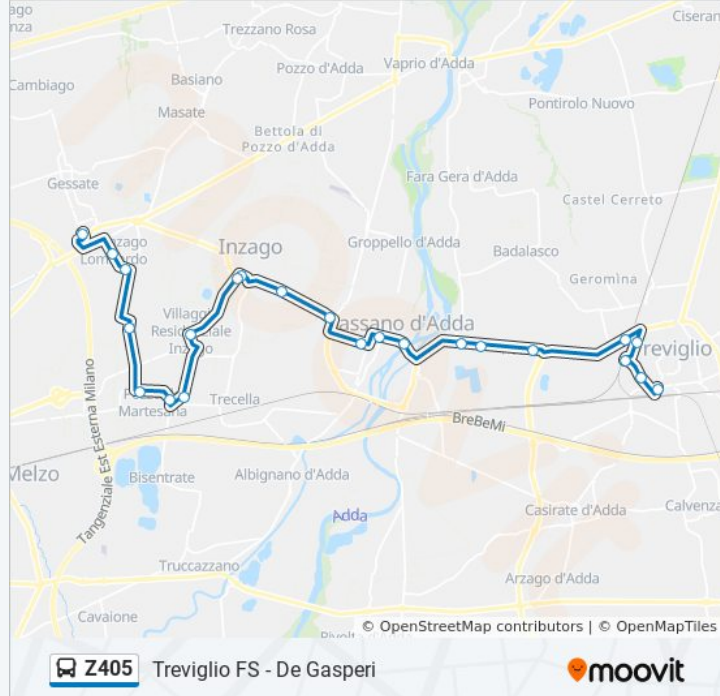

Usa Moovit per trovare le fermate della linea bus Z405 più vicine a te e scoprire quando passerà il prossimo mezzo della linea bus Z405

Direzione: Cassano D'Adda Milano/Europa

17 fermate

[VISUALIZZA GLI ORARI DELLA LINEA](#)

Informazioni sulla linea bus Z405

Direzione: Cassano D'Adda Milano/Europa

Fermate: 10

Durata del tragitto: 17 min

La linea in sintesi:

Direzione: Gessate M2 - Palina 5

9 fermate

[VISUALIZZA GLI ORARI DELLA LINEA](#)

Informazioni sulla linea bus Z405

Direzione: Treviglio FS - De Gasperi

Fermate: 25

Durata del tragitto: 34 min

La linea in sintesi:

Cassano D'Adda Ss11 Padana Sup. - C.na Costanza

Treviglio Ss11 Padana Sup. - C.na Pezzoli

Treviglio Cassani/Magenta

Treviglio - Via Buonarroti, Via Cimabue

Treviglio P.le Mazzini - Stazione Ovest

Treviglio M.te Grappa/Del Bosco

Treviglio FS - De Gasperi

Orari, mappe e fermate della linea bus Z405 disponibili in un PDF su moovitapp.com. Usa [App Moovit](#) per ottenere tempi di attesa reali, orari di tutte le altre linee o indicazioni passo-passo per muoverti con i mezzi pubblici a Milano e Lombardia.