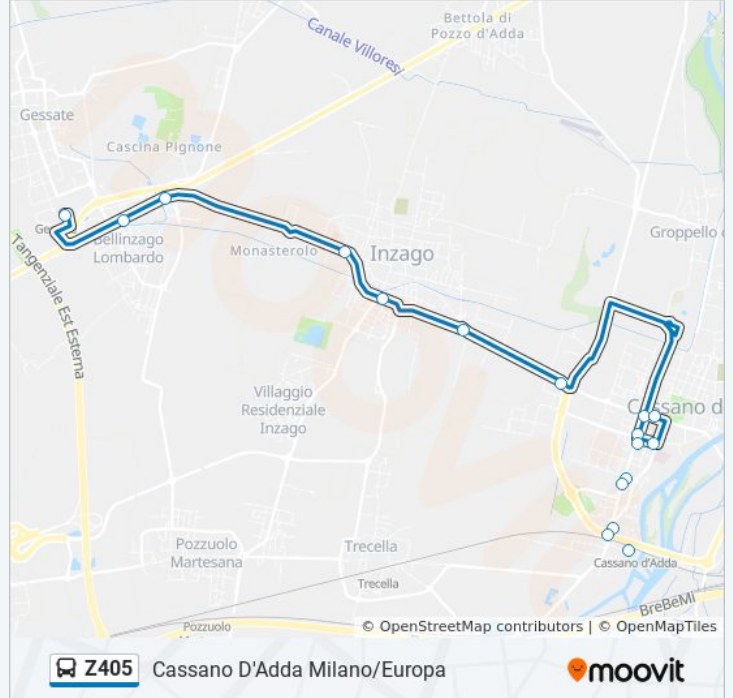

Usa Moovit per trovare le fermate della linea bus Z405 più vicine a te e scoprire quando passerà il prossimo mezzo della linea bus Z405

Direzione: Cassano D'Adda Milano/Europa

17 fermate

[VISUALIZZA GLI ORARI DELLA LINEA](#)

Cassano D'Adda Ss11 Padana Sup./Einstein

Cassano D'Adda Europa/Milano

Cassano D'Adda Corso Europa /L. Da Vinci

Cassano D'Adda Europa/Colombo

Cassano D'Adda Europa/Pola

Cassano D'Adda FS - Della Stazione

Cassano D'Adda C.so Europa/Pola

Informazioni sulla linea bus Z405

Direzione: Cassano D'Adda Milano/Europa

Fermate: 17

Durata del tragitto: 18 min

La linea in sintesi:

Direzione: Cassano D'Adda Milano/Europa

10 fermate

[VISUALIZZA GLI ORARI DELLA LINEA](#)

Informazioni sulla linea bus Z405

Direzione: Cassano D'Adda Milano/Europa

Fermate: 10

Durata del tragitto: 17 min

La linea in sintesi:

Direzione: Gessate M2 - Palina 5

9 fermate

[VISUALIZZA GLI ORARI DELLA LINEA](#)