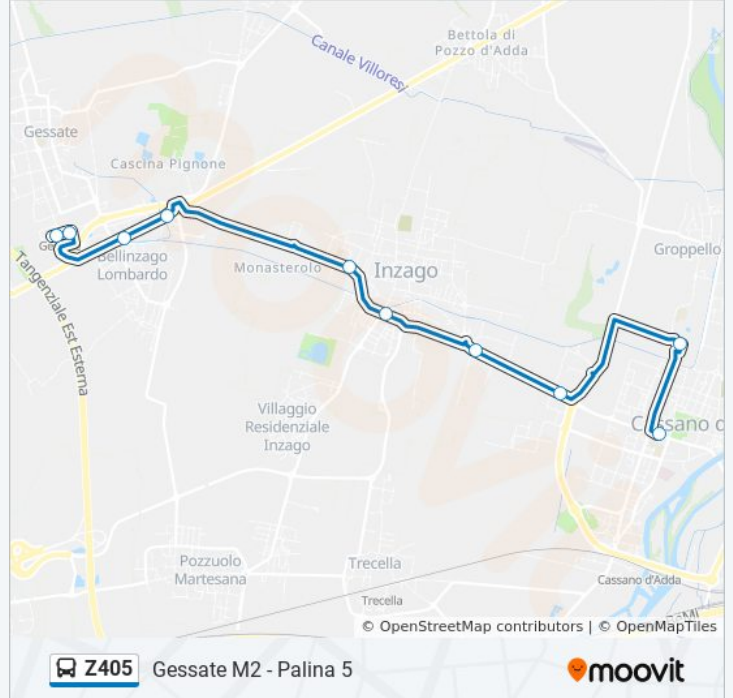

Usa Moovit per trovare le fermate della linea bus Z405 più vicine a te e scoprire quando passerà il prossimo mezzo della linea bus Z405

Direzione: Cassano D'Adda Milano/Europa

17 fermate

[VISUALIZZA GLI ORARI DELLA LINEA](#)

Informazioni sulla linea bus Z405

Direzione: Cassano D'Adda Milano/Europa

Fermate: 10

Durata del tragitto: 17 min

La linea in sintesi:

Direzione: Gessate M2 - Palina 5

9 fermate

[VISUALIZZA GLI ORARI DELLA LINEA](#)

Orari della linea bus Z405

Orari di partenza verso Gessate M2 - Palina 5:

| | |
|-----------|---------------|
| lunedì | 05:35 - 23:20 |
| martedì | 00:05 - 23:20 |
| mercoledì | 00:05 - 23:20 |
| giovedì | 00:05 - 23:20 |
| venerdì | 00:05 - 23:20 |
| sabato | 00:05 - 23:25 |
| domenica | 07:00 - 22:20 |

Informazioni sulla linea bus Z405

Direzione: Gessate M2 - Palina 5

Fermate: 9

Durata del tragitto: 18 min

La linea in sintesi:

Direzione: Treviglio FS - De Gasperi

25 fermate

[VISUALIZZA GLI ORARI DELLA LINEA](#)