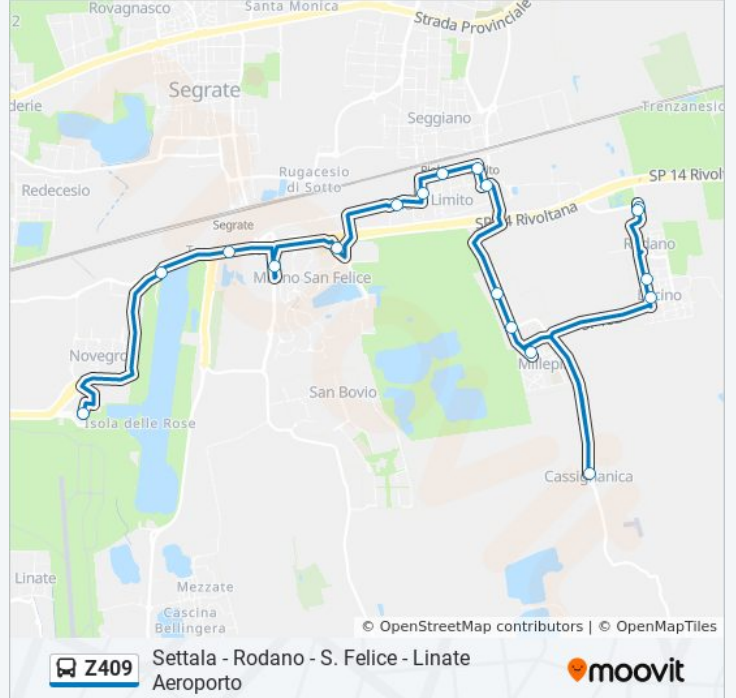

Z409

Rodano - S. Felice - Linate Aeroporto M4

[Visualizza In Una Pagina Web](#)

La linea bus Z409 (Rodano - S. Felice - Linate Aeroporto M4) ha 3 percorsi. Durante la settimana è operativa:
(1) Rodano Garibaldi: 06:00 - 19:33(2) Segrate Linate M4: 07:20 - 19:57(3) Segrate S.Felice (Portineria): 06:30 - 19:08
Usa Moovit per trovare le fermate della linea bus Z409 più vicine a te e scoprire quando passerà il prossimo mezzo della linea bus Z409

Direzione: Rodano Garibaldi

18 fermate

[VISUALIZZA GLI ORARI DELLA LINEA](#)

Segrate Linate M4
Strada Rivoltana, 3 (Segrate)
Strada Rivoltana Via Buozzi (Segrate)
Segrate S.Felice (Portineria)
Pioltello Dante, 140
Pioltello Limite - Dante/Volta
Pioltello Limite - Molise/Dante
Pioltello Via Lombardia /Palermo
Pioltello Limite - Monza/Lomb. (Fs)
Pioltello Limite - Parcheggio Via Monza
Rodano Giovanni Xxiii, 48
Rodano Giovanni Xxiii/Kennedy
Rodano Millepini - Dei Tigli
Rodano Cassignanica - Grassi
Rodano Lucino - Turati/Togliatti
Rodano Lucino - Turati/Mazzini
Rodano Via Garibaldi
Rodano Via Garibaldi - Capolinea

Informazioni sulla linea bus Z409**Direzione:** Rodano Garibaldi**Fermate:** 18**Durata del tragitto:** 20 min**La linea in sintesi:**

Direzione: Segrate Linate M4

14 fermate

[VISUALIZZA GLI ORARI DELLA LINEA](#)

- Rodano Via Garibaldi - Capolinea
- Rodano Lucino - Terra/Mare
- Rodano Lucino - Marconi/Verdi
- Rodano Millepini - Dei Tigli
- Rodano Giovanni Xxiii/Kennedy
- Rodano Giovanni Xxiii, 48
- Pioltello Limito - Parcheggio Via Monza
- Pioltello Limito - Lombardia (Fs)
- Pioltello Limito - Lombardia/Palermo
- Pioltello Limito - Molise/Dante
- Pioltello Limito - Dante/Volta
- Pioltello Rivoltana/Dante
- Strada Rivoltana Via Buozzi (Segrate)
- Segrate Linate M4