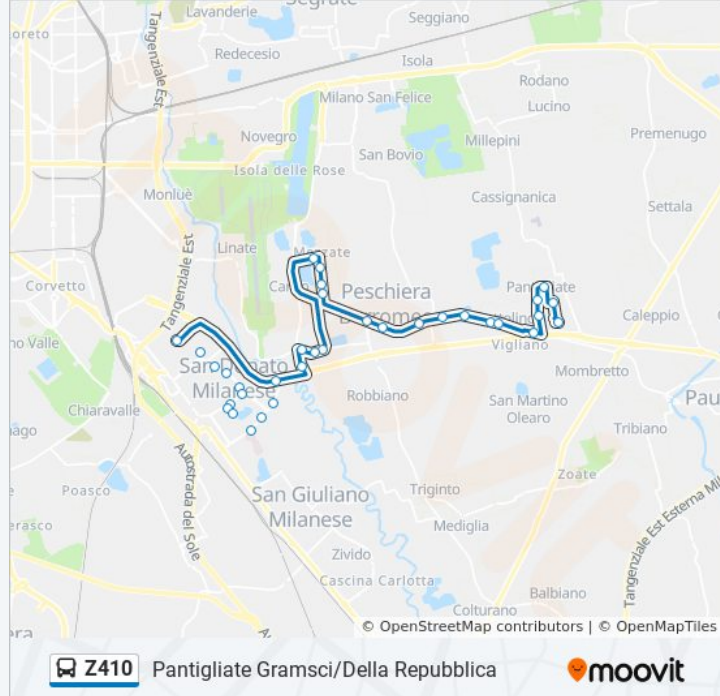

Informazioni sulla linea bus Z410

Direzione: Milano M. Bruto/Ovidio

Fermate: 5

Durata del tragitto: 10 min

La linea in sintesi:

Direzione: Milano S.Donato M3 - Palina 2

6 fermate

[VISUALIZZA GLI ORARI DELLA LINEA](#)

P.za Ovidio

Via Mecenate, 74

Via Mecenate Via Fantoli

Via Mecenate Via Quintiliano

Milano San Donato M3 Est

Milano S.Donato M3 - Palina 2

Orari della linea bus Z410

Orari di partenza verso Milano S.Donato M3 - Palina 2:

Informazioni sulla linea bus Z410

Direzione: Pantigliate Gramsci/Della Repubblica

Fermate: 24

Durata del tragitto: 21 min

La linea in sintesi:

Peschiera Borromeo 2 Giugno (Castello)

Mediglia Bettolino - Colombo, 15

Orari, mappe e fermate della linea bus Z410 disponibili in un PDF su moovitapp.com. Usa [App Moovit](#) per ottenere tempi di attesa reali, orari di tutte le altre linee o indicazioni passo-passo per muoverti con i mezzi pubblici a Milano e Lombardia.