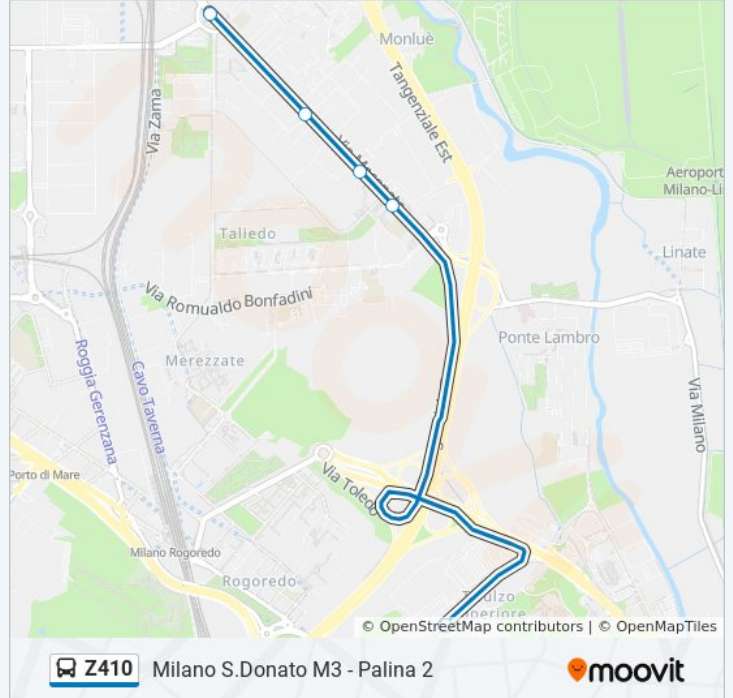

Informazioni sulla linea bus Z410

Direzione: Milano M. Bruto/Ovidio

Fermate: 5

Durata del tragitto: 10 min

La linea in sintesi:

Direzione: Milano S.Donato M3 - Palina 2

6 fermate

[VISUALIZZA GLI ORARI DELLA LINEA](#)

P.za Ovidio

Via Mecenate, 74

Via Mecenate Via Fantoli

Via Mecenate Via Quintiliano

Milano San Donato M3 Est

Milano S.Donato M3 - Palina 2

Orari della linea bus Z410

Orari di partenza verso Milano S.Donato M3 - Palina 2:

lunedì	Non in Servizio
martedì	Non in Servizio
mercoledì	07:45 - 15:55
giovedì	07:45 - 15:55
venerdì	07:45 - 15:55
sabato	07:45
domenica	Non in Servizio

Informazioni sulla linea bus Z410

Direzione: Milano S.Donato M3 - Palina 2

Fermate: 6

Durata del tragitto: 10 min

La linea in sintesi:

Direzione: Milano S. Donato M3 - Palina 2

28 fermate

[VISUALIZZA GLI ORARI DELLA LINEA](#)

Pantigliate Gramsci/Della Repubblica

Pantigliate Marconi/Di Vittorio