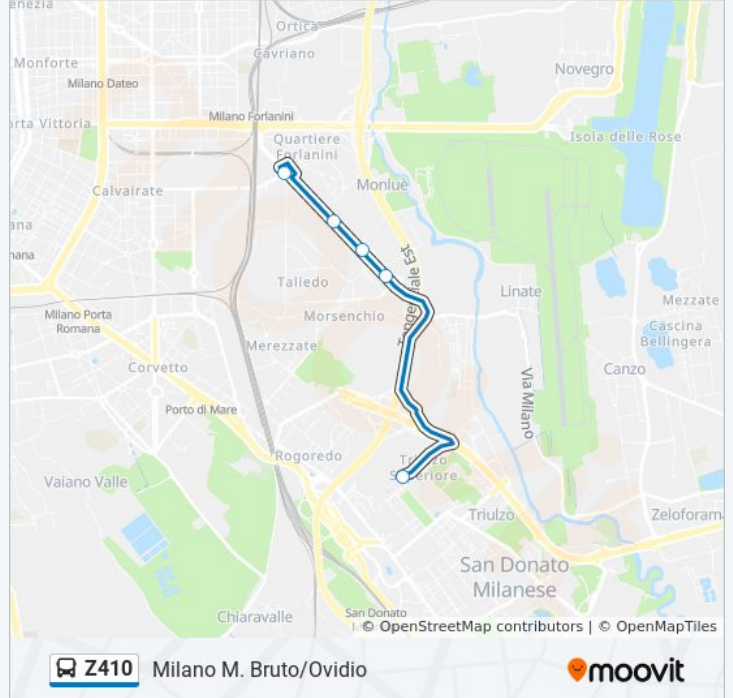

Z410

Milano M. Bruto/Ovidio

Visualizza In Una Pagina Web

La linea bus Z410 (Milano M. Bruto/Ovidio) ha 4 percorsi. Durante la settimana è operativa:

(1) Milano M. Bruto/Ovidio: 07:35 - 15:45(2) Milano S.Donato M3 - Palina 2: 07:45 - 15:55(3) Milano S.Donato M3 - Palina 2: 06:45 - 20:30(4) Pantigliate Gramsci/Della Repubblica: 06:20 - 20:05

Usa Moovit per trovare le fermate della linea bus Z410 più vicine a te e scoprire quando passerà il prossimo mezzo della linea bus Z410

Direzione: Milano M. Bruto/Ovidio

5 fermate

[VISUALIZZA GLI ORARI DELLA LINEA](#)

Milano M3-Palina1

Via Mecenate V.le Ungheria

Via Mecenate Via Fantoli

Via Mecenate, 77

P.za Ovidio

Orari della linea bus Z410

Orari di partenza verso Milano M. Bruto/Ovidio:

lunedì	Non in Servizio
martedì	Non in Servizio
mercoledì	07:35 - 15:45
giovedì	07:35 - 15:45
venerdì	07:35 - 15:45
sabato	07:35
domenica	Non in Servizio

Informazioni sulla linea bus Z410

Direzione: Milano M. Bruto/Ovidio

Fermate: 5

Durata del tragitto: 10 min

La linea in sintesi:

Direzione: Milano S.Donato M3 - Palina 2

6 fermate

[VISUALIZZA GLI ORARI DELLA LINEA](#)