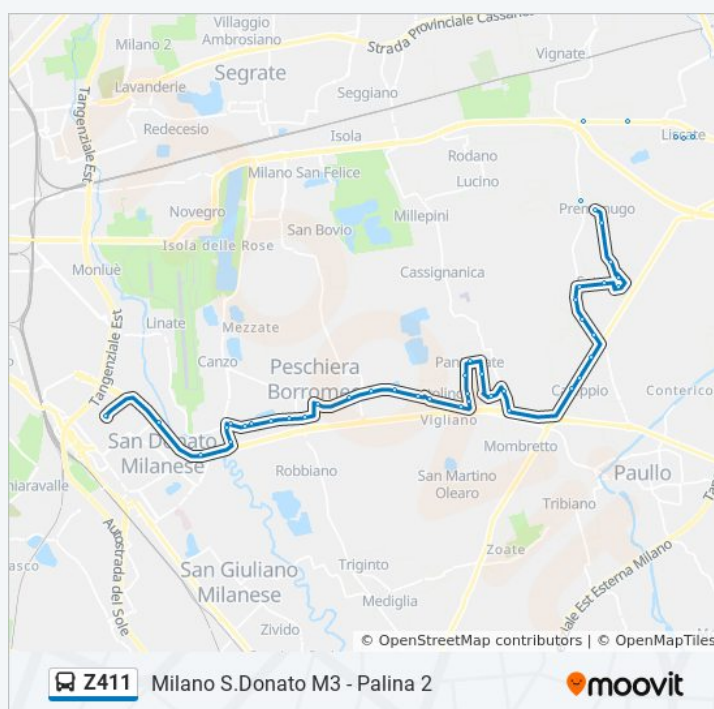

## Orari della linea bus Z411

Orari di partenza verso Milano S.Donato M3 - Palina 2:

lunedì	05:40 - 19:45
martedì	05:40 - 19:45
mercoledì	05:40 - 19:45
giovedì	05:40 - 19:45
venerdì	05:40 - 19:45
sabato	05:50 - 18:30
domenica	Non in Servizio

## Informazioni sulla linea bus Z411

**Direzione:** Milano S.Donato M3 - Palina 2

**Fermate:** 58

**Durata del tragitto:** 59 min

**La linea in sintesi:**

Settala Delle Industrie/Sp39 Cerca

Settala Sp39 Cerca/Buozzi