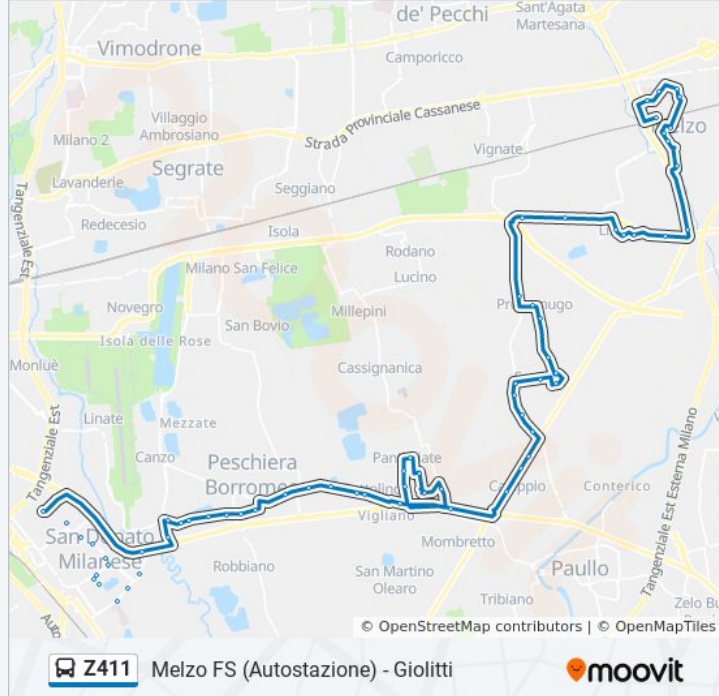

Pantigliate Comunale (Municipio)

Pantigliate Di Vittorio/Marconi

Pantigliate Gramsci/Della Repubblica

Pantigliate De Gasperi/Gramsci

Pantigliate Sp415 Paullese/De Gasperi (Duepi)

Settala Sp39 Cerca/Di Vittorio (Cimitero)

Settala Sp39 Cerca/Grandi

Settala Sp39 Cerca/Buozzi

Settala Delle Industrie/Sp39 Cerca

Settala Delle Industrie, 14

Settala Delle Indistrie/Bellini

Settala Verdi/Delle Industrie

Settala Verdi (Comune)

Settala Matteotti/Trieste

Settala V. Veneto

Settala Roma/Curiel

Settala Campo Sportivo (Cimitero)

Settala Premenugo - Brescia

Settala Premenugo - Sp161/Milano

Liscate Sp14 Rivoltana/Buozzi

Liscate Sp14 Rivoltana/Kennedy

Liscate Cavenaghi/Roma

Liscate Europa/Xxv Aprile

Liscate XXV Aprile/De Gasperi

Liscate Sp14 Rivoltana/Curiel

Liscate Sp13 Don Minzoni/Sp14

Melzo Verdi/Lussemburgo

Melzo M.ri Libertà, 56

Melzo M.ri Libertà/S.Rocco

Melzo XX Settembre/Dante

Melzo Invernizzi/M. Ignoto

Melzo Germania/Gavazzi

Melzo Germania/Carducci