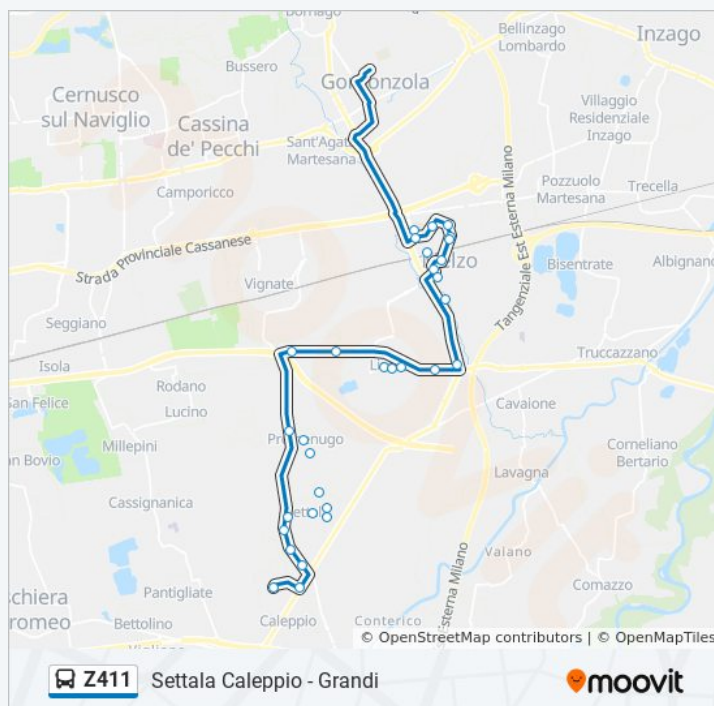

## Informazioni sulla linea bus Z411

**Direzione:** Settala Caleppio - Grandi

**Fermate:** 30

**Durata del tragitto:** 30 min

**La linea in sintesi:**

Orari, mappe e fermate della linea bus Z411 disponibili in un PDF su [moovitapp.com](https://moovitapp.com). Usa [App Moovit](#) per ottenere tempi di attesa reali, orari di tutte le altre linee o indicazioni passo-passo per muoverti con i mezzi pubblici a Milano e Lombardia.