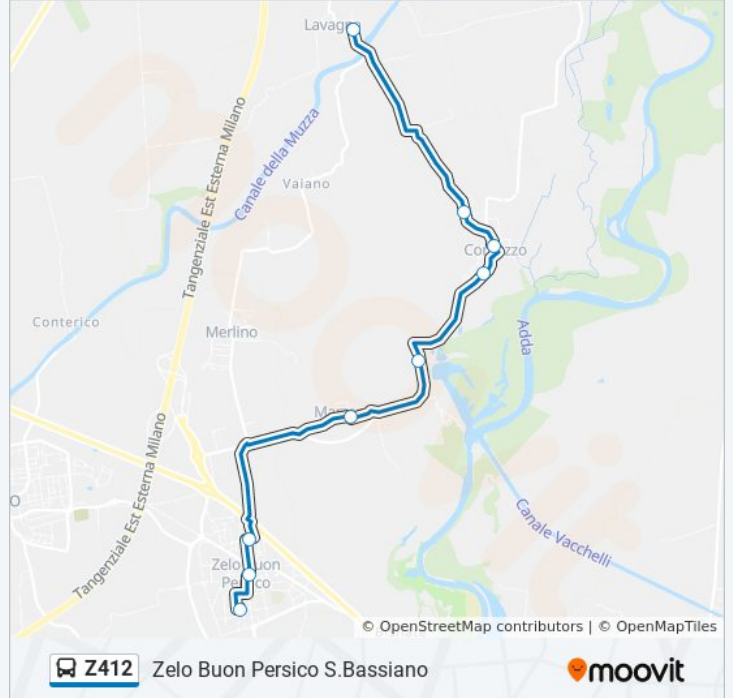

Orari, mappe e fermate della linea bus Z412 disponibili in un PDF su moovitapp.com. Usa [App Moovit](#) per ottenere tempi di attesa reali, orari di tutte le altre linee o indicazioni passo-passo per muoverti con i mezzi pubblici a Milano e Lombardia.

[Scopri Moovit](#) • [Soluzioni MaaS](#) • [Paesi disponibili](#) • [Mooviter Community](#)

© 2023 Moovit - Tutti i diritti riservati

Controlla gli orari di arrivo in tempo reale