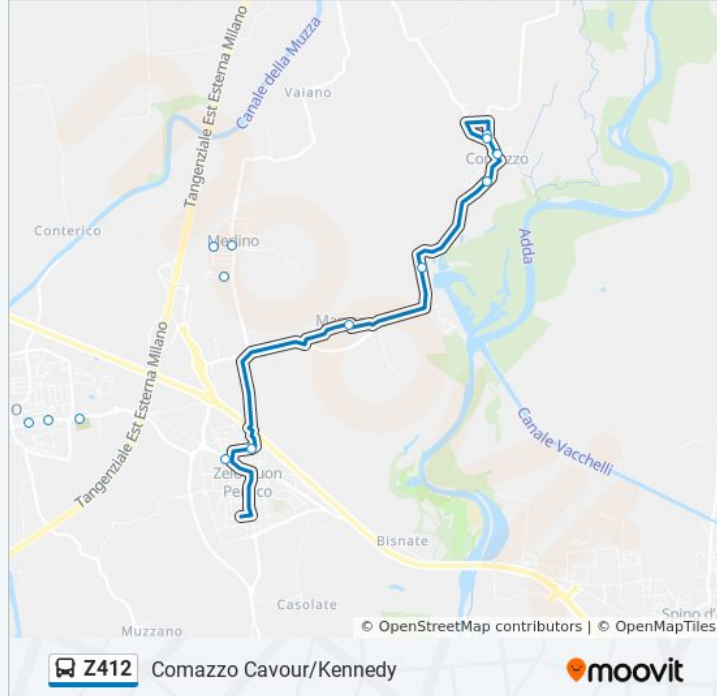

Merlino Marzano - IV Novembre/Tripoli

Comazzo Cava - C.na Mariana

Comazzo Roma/Verdi

Comazzo Cavour/Roma

Comazzo Kennedy/Cavour

Comazzo M. Dal Re / Mameli

Comazzo Cavour/Kennedy

**Direzione: Comazzo Lavagna -
Marconi/Toscanini**

25 fermate

[VISUALIZZA GLI ORARI DELLA LINEA](#)

Milano S.Donato M3 - Palina 3

San Donato Milanese SP 415 Pallese /Moro

San Donato Milanese SP 415 Pallese /Maritano

Peschiera Borromeo SP 415
Pallese/Liberazione

Via Della Liberazione Via Melegnano (Peschiera
B.)

Mediglia Vigliano-Sp 415 Pallese

Mediglia Mombretto - Vecchia Pallese

Mediglia Vecchia Pallese (P.Te Muzza)

Paullo Milano/Togliatti

Paullo Libertà (Comune)