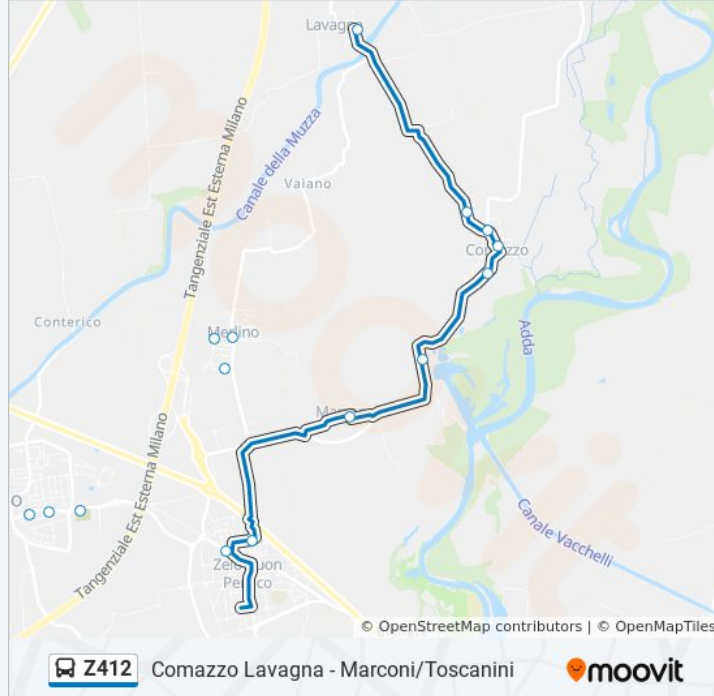

Informazioni sulla linea bus Z412

Direzione: Comazzo Lavagna - Marconi/Toscanini

Fermate: 25

Durata del tragitto: 20 min

La linea in sintesi:

Merlino Moro

Merlino Marzano - IV Novembre/Tripoli

Comazzo Cava - C.na Mariana

Comazzo Roma/Verdi

Comazzo Cavour/Roma

Comazzo Kennedy/Cavour

Comazzo Kennedy/M. Dal Re

Comazzo Lavagna - Marconi/Toscanini

Direzione: Merlino Gramsci (Comune)

28 fermate

[VISUALIZZA GLI ORARI DELLA LINEA](#)

Via Di Vittorio Via XXV Aprile (Peschiera B.)

Peschiera Borromeo XXV Aprile/D'Acquisto

Via XXV Aprile Via Moro (Peschiera B.)

Via XXV Aprile Via Dante (Peschiera B.)

Peschiera Borromeo 2 Giugno (Centrale Del Latte)