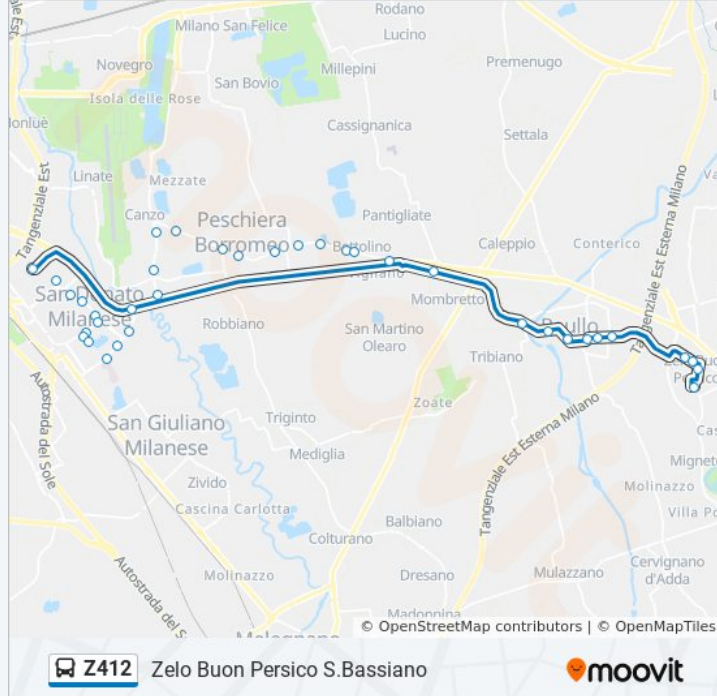

Informazioni sulla linea bus Z412

Direzione: Zelo Buon Persico S. Bassiano

Fermate: 26

Durata del tragitto: 30 min

La linea in sintesi:

Paullo Milano/Togliatti

Paullo Libertà (Comune)

Paullo Marconi/S. Maria Pratello

Paullo Pasubio/I° Maggio

Paullo Vecchia Paullese (Cimitero)

Zelo Buon Persico Dante/Miglioli

Zelo Buon Persico Dante/Cardazzi

Zelo Buon Persico Italia/De Gasperi

Zelo Buon Persico S. Bassiano

Direzione: Zelo Buon Persico S. Bassiano

12 fermate

[VISUALIZZA GLI ORARI DELLA LINEA](#)

Comazzo Lavagna - Marconi/Amendola

Comazzo M. Dal Re / Mameli

Comazzo Cavour/Giovanni XXIII

Comazzo Roma/Verdi

Comazzo Cava - C.na Mariana

Merlino Marzano - IV Novembre/Tripoli