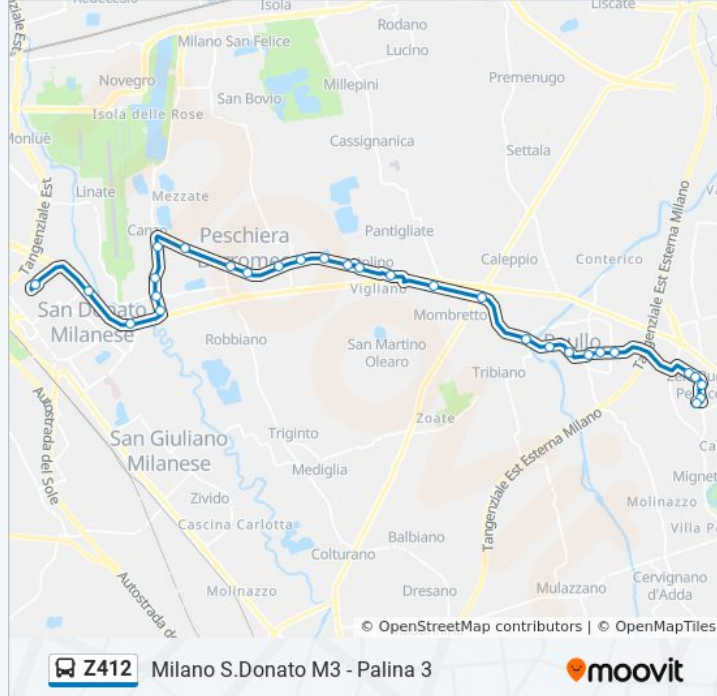

Peschiera Borromeo 2 Giugno (Centrale Del Latte)

Peschiera Borromeo Bettola - XXV Aprile/Dante

Via XXV Aprile Via Moro (Peschiera B.)

Via XXV Aprile Via Della Resistenza (Peschiera B.)

Via Di Vittorio Via XXV Aprile (Peschiera B.)

Peschiera Borromeo Di Vittorio/M.Ri Cefalonia

Via Di Vittorio V.le Primo Maggio (Peschiera B.)

Via Di Vittorio Via Liberazione (Peschiera B.)

San Donato Milanese SP 415 Pallese /Maritano

San Donato Milanese SP 415 Pallese /Paullo

Milano San Donato M3 Est

Milano S.Donato M3 - Palina 3

Direzione: Paullo Carducci (Cimitero)

17 fermate

[VISUALIZZA GLI ORARI DELLA LINEA](#)

Milano S.Donato M3 - Palina 3

San Donato Milanese SP 415 Pallese /Moro

San Donato Milanese SP 415 Pallese /Maritano

Peschiera Borromeo SP 415
Pallese/Liberazione

Via Della Liberazione Via Melegnano (Peschiera B.)

Mediglia Vigliano-Sp 415 Pallese

Mediglia Mombretto - Vecchia Pallese

Mediglia Vecchia Pallese (P.Te Muzza)

Paullo Milano/Togliatti

Paullo D'Acquisto/F.Lli Cervi

Paullo D'Acquisto/Ronco

Paullo Case Rotte

Paullo Fleming/Alessandrini

Paullo S.Pedrino (Piscina)

Paullo S.M. Mazzarello/Pasubio

Orari della linea bus Z412

Orari di partenza verso Paullo Carducci (Cimitero):

lunedì	17:10 - 17:50
martedì	17:10 - 17:50
mercoledì	17:10 - 19:55
giovedì	17:10 - 19:55
venerdì	17:10 - 19:55
sabato	Non in Servizio
domenica	Non in Servizio

Informazioni sulla linea bus Z412

Direzione: Paullo Carducci (Cimitero)

Fermate: 17

Durata del tragitto: 25 min

La linea in sintesi: