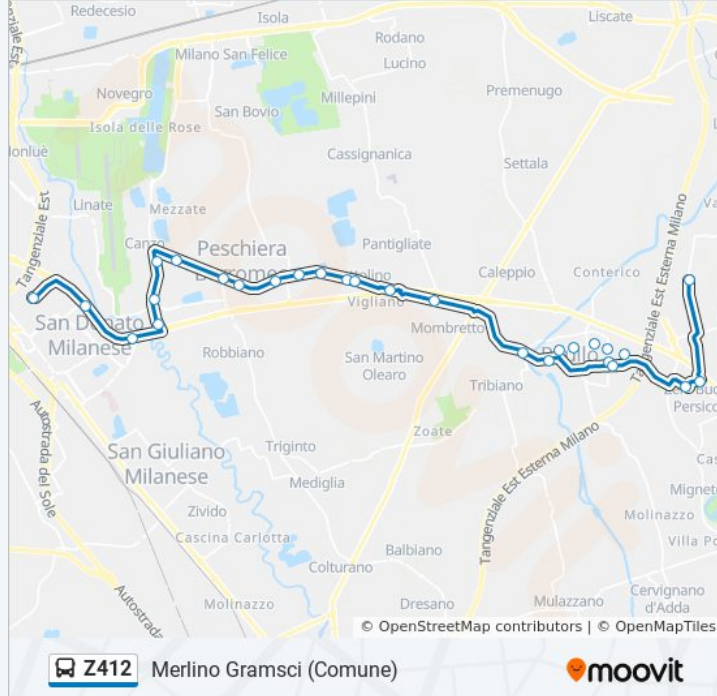

Informazioni sulla linea bus Z412

Direzione: Merlino Gramsci (Comune)

Fermate: 28

Durata del tragitto: 45 min

La linea in sintesi:

Paullo Milano/Togliatti

Paullo D'Acquisto/F.Lli Cervi

Paullo D'Acquisto/Ronco

Direzione: Milano M. Bruto/Ovidio

5 fermate

[VISUALIZZA GLI ORARI DELLA LINEA](#)

Milano S.Donato M3 - Palina 3

Via Mecenate V.le Ungheria

Via Mecenate Via Fantoli

Via Mecenate, 77

P.za Ovidio