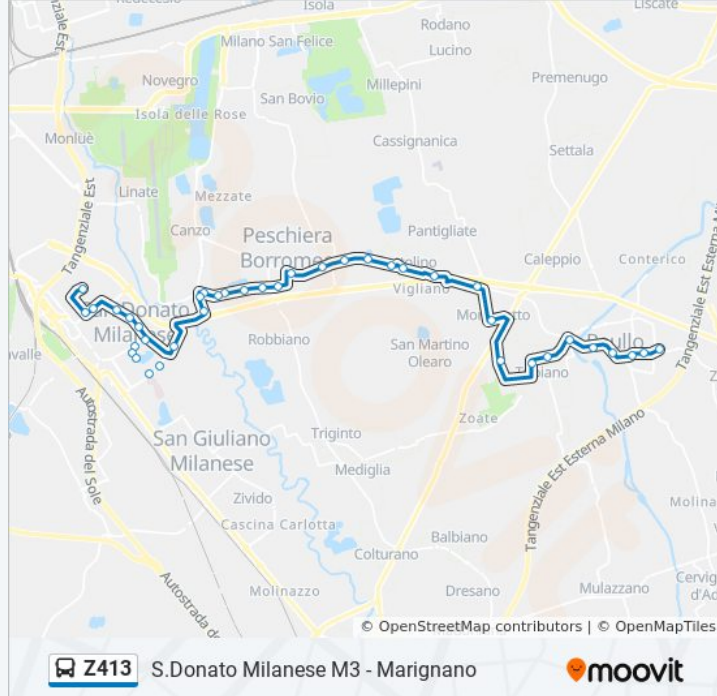

Via Di Vittorio Via Liberazione (Peschiera B.)

Via Maritano (Rondò Delle Ricerche) (S. Donato)

V.le De Gasperi Via Cupello (S. Donato)

V.le De Gasperi Via Vasto (S. Donato)

V.le De Gasperi Via M. Di Cefalonia (S. Donato)

V.le De Gasperi (Palazzo Uffici) (S. Donato)

V.le De Gasperi Via Agadir (Scuole) (S. Donato)

V.le De Gasperi Via Spilamberto (S. Donato)

S.Donato Milanese De Gasperi/S.Barbara

Via Fabiani V.le De Gasperi (S. Donato)

San Donato M3

Orari, mappe e fermate della linea bus Z413 disponibili in un PDF su moovitapp.com. Usa [App Moovit](https://moovitapp.com) per ottenere tempi di attesa reali, orari di tutte le altre linee o indicazioni passo-passo per muoverti con i mezzi pubblici a Milano e Lombardia.