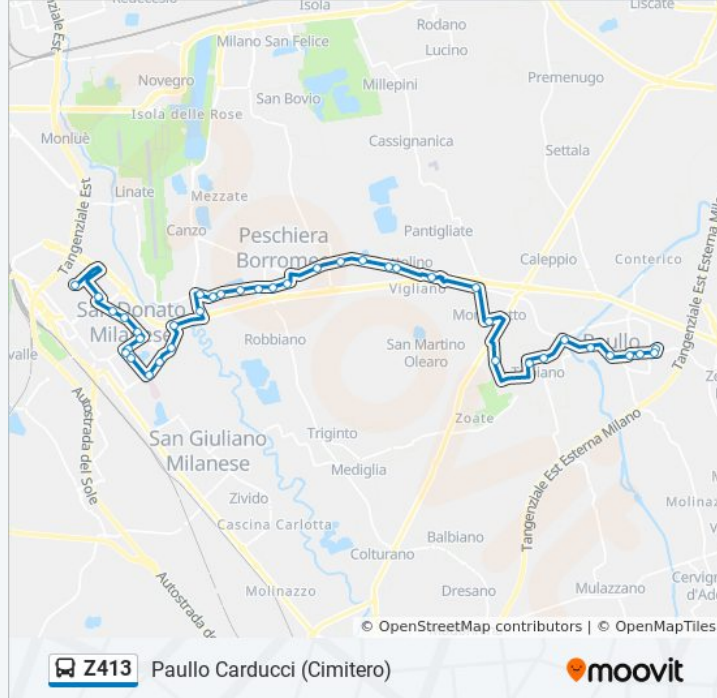

V.le De Gasperi Via M. Di Cefalonia (S. Donato)

V.le De Gasperi Via Vasto (S. Donato)

V.le De Gasperi Via Cupello (S. Donato)

Via Maritano (Rondò Delle Ricerche) (S. Donato)

San Donato Milanese SP 415 Pauledese /Maritano

Mediglia Bettolino - Colombo/C.Maggiore

Mediglia Vigliano - Milano, 24

Mediglia Mombretto - Vecchia Pallese

Mediglia Mombretto - Pinturicchio/Terracini

Tribiano Addetta

Tribiano Diaz

Tribiano Edison/Togliatti

Mediglia Vecchia Pallese (P.Te Muzza)

Paullo Milano/Togliatti

Paullo Libertà (Comune)

Paullo Marconi/S. Maria Pratello

Paullo Pasubio/I° Maggio

Paullo Vecchia Pallese (Cimitero)

Paullo Carducci (Cimitero)

Direzione: S.Donato Milanese M3 - Marignano