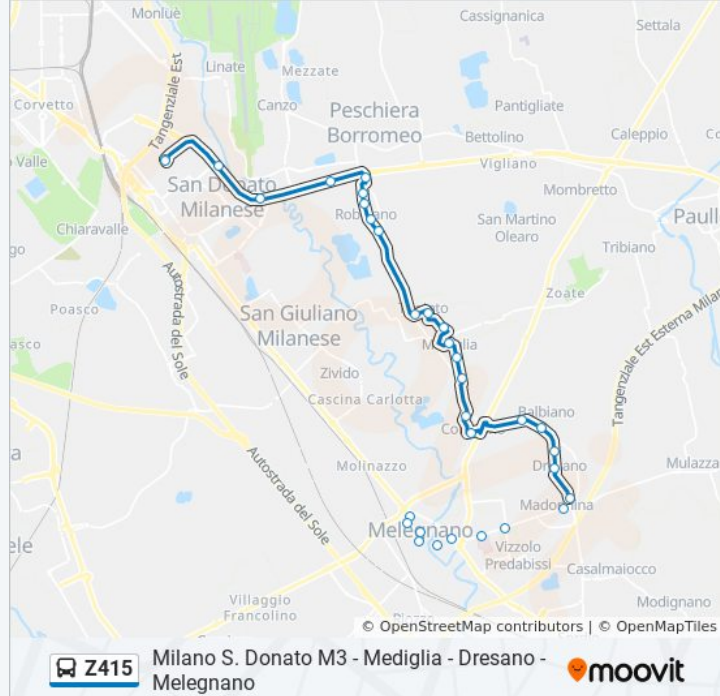

Mediglia Turati, 10

Mediglia Roma/Menotti

Mediglia Triginto - P. Biscaro (Pertini)

Mediglia Triginto - Risorgimento/Sp159

Mediglia Robbiano - Grandi/Lattuada

Via Grandi Via Da Vinci (Mediglia)

Via Grandi Via Magenta (Mediglia)

Via F.lli Cervi Via Padre Pio (Peschiera B.)

Peschiera Borromeo Melegnano/Sp415 Pauledese

Peschiera Borromeo Sp415 Pauledese/Liberazione

San Donato Milanese SP 415 Pauledese /Maritano

San Donato Milanese SP 415 Pauledese /Paullo

Milano San Donato M3 Est

Milano S.Donato M3 - Palina 9

Direzione: S.Zenone Al Lambro FS - Per La Stazione

29 fermate

[VISUALIZZA GLI ORARI DELLA LINEA](#)

Milano S.Donato M3 - Palina 9

San Donato Milanese SP 415 Pauledese /Moro