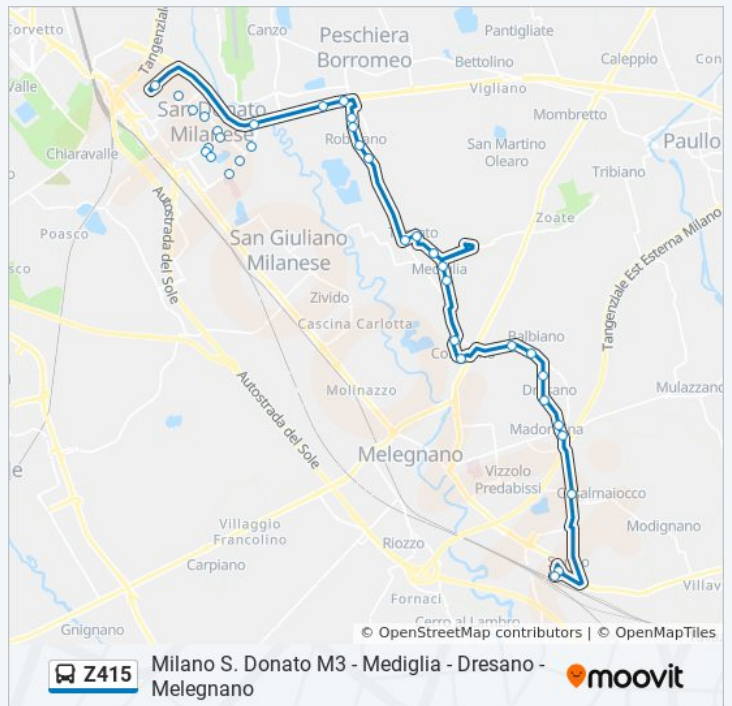

San Donato Milanese SP 415 Pauledese /Maritano

Peschiera Borromeo SP 415
Pauledese/Liberazione

Via Della Liberazione Via Melegnano (Peschiera B.)

Via F.lli Cervi Via Padre Pio (Peschiera B.)

Via Grandi Via Legnano (Mediglia)

Via Grandi Via Da Vinci (Mediglia)

Orari della linea bus Z415

Orari di partenza verso S.Zenone Al Lambro FS - Per La Stazione:

lunedì	07:50 - 20:15
martedì	07:50 - 20:15
mercoledì	07:50 - 20:15
giovedì	07:50 - 20:15
venerdì	07:50 - 20:15
sabato	Non in Servizio
domenica	Non in Servizio

Informazioni sulla linea bus Z415

Direzione: S.Zenone Al Lambro FS - Per La Stazione

Fermate: 29

Durata del tragitto: 32 min

La linea in sintesi:

Mediglia Robbiano - Grandi/Lattuada

Mediglia Triginto - Risorgimento/Roma