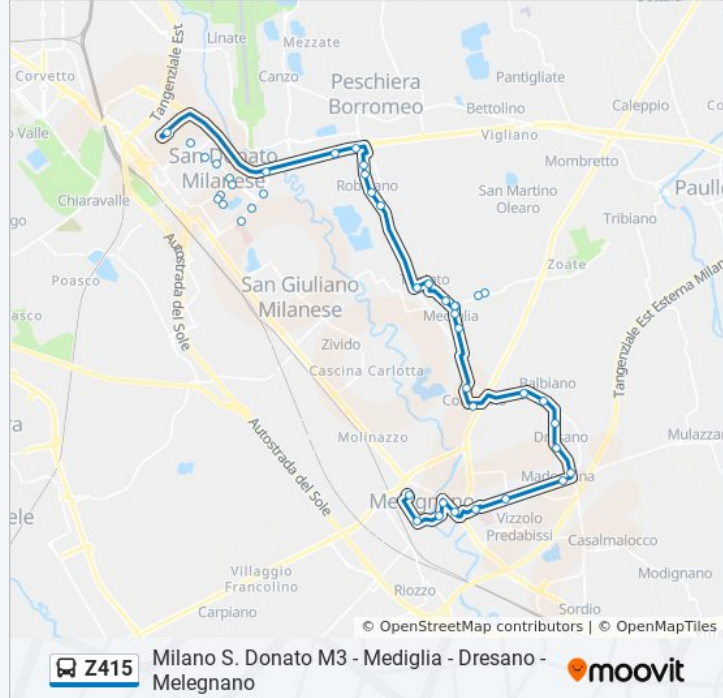

Dresano Sp159/Delle Margherite

Dresano Sp159/Da Vinci

Dresano Madonnina - Sp159/Sp138

Dresano Sp138 Pandina/Genova

Vizzolo Predabissi Sp138 Pandina/Verdi

Vizzolo Predabissi Sp138 Pandina (Ospedale)

Melegnano Via Emilia /De Gasperi

Melegnano Battisti/Crocetta

Melegnano Via Dezza /San Gregorio

Melegnano IV Novembre

Melegnano Lombardia/Marovelli

Direzione: Milano S. Donato M3 - Palina 9

32 fermate

[VISUALIZZA GLI ORARI DELLA LINEA](#)

Melegnano Lombardia/Marovelli