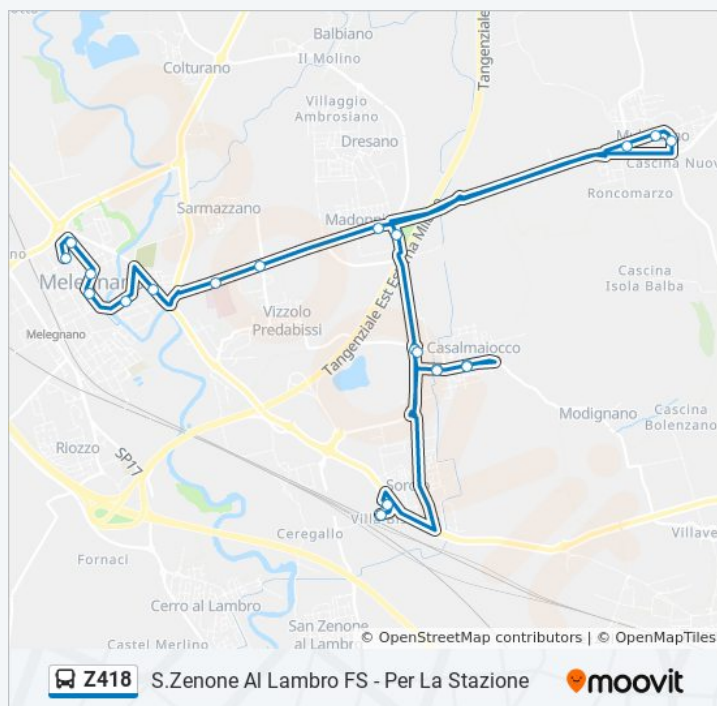

Vizzolo Predabissi Sp138 Pandina (Ospedale)

Melegnano Via Emilia /De Gasperi

Melegnano Battisti/Crocetta

Melegnano Via Dezza /San Gregorio

Melegnano Via Roma /Senna

Melegnano Via Marconi /Fiume

Melegnano Via V. Veneto /Piemonte

Melegnano Lombardia/Marovelli

Direzione: S.Zenone Al Lambro FS - Per La Stazione

21 fermate

[VISUALIZZA GLI ORARI DELLA LINEA](#)

Melegnano Lombardia/Marovelli
Melegnano V. Veneto/Piemonte
Melegnano Via Marconi /Fiume
Melegnano Via Roma /Matteotti
Melegnano Via Dezza, 46
Melegnano Via Emilia /De Gasperi
Vizzolo Predabissi Sp138 Pandina (Ospedale)
Vizzolo Predabissi Sp138 Pandina/Verdi
Casalmaiocco Sp138 Pandina/Genova
Mulazzano Sp138 Pandina (Cimitero)
Mulazzano Sp138 Pandina (Comune)
Mulazzano Quartiano/Lago Maggiore
Casalmaiocco Sp159/Sp138 Pandina
Casalmaiocco Sp159/Colombera
Casalmaiocco Manzoni/Colombera
Casalmaiocco Manzoni/D'Annunzio
Casalmaiocco Manzoni/D'Annunzio
Casalmaiocco Manzoni/Colombera
Casalmaiocco Sp159/Colombera
Sordio Villabissone (Fs)
S.Zenone Al Lambro FS - Per La Stazione

Orari della linea bus Z418

Orari di partenza verso S.Zenone Al Lambro FS - Per La Stazione:

lunedì	12:58 - 13:58
martedì	12:58 - 13:58
mercoledì	Non in Servizio
giovedì	Non in Servizio
venerdì	Non in Servizio
sabato	Non in Servizio
domenica	Non in Servizio

Informazioni sulla linea bus Z418

Direzione: S.Zenone Al Lambro FS - Per La Stazione

Fermate: 21

Durata del tragitto: 35 min

La linea in sintesi:

Orari, mappe e fermate della linea bus Z418 disponibili in un PDF su moovitapp.com. Usa [App Moovit](#) per ottenere tempi di attesa reali, orari di tutte le altre linee o indicazioni passo-passo per muoverti con i mezzi pubblici a Milano e Lombardia.