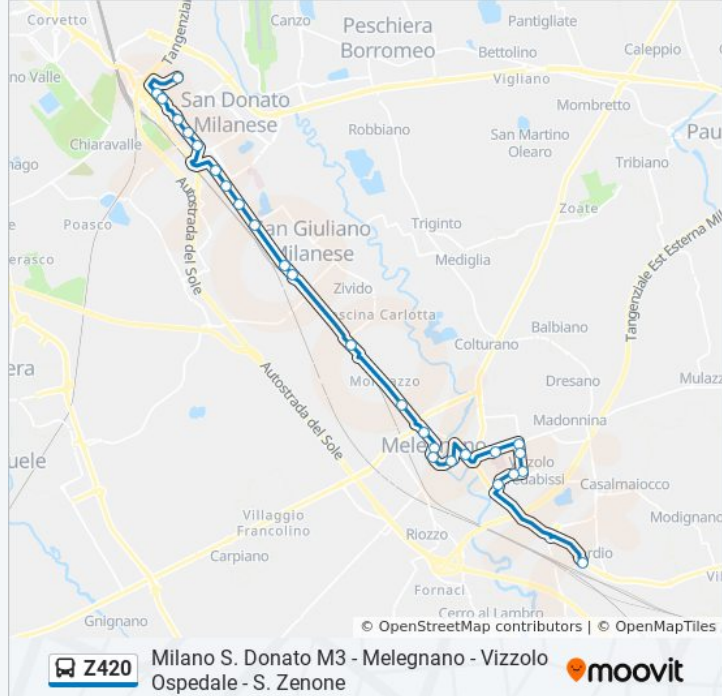

Vizzolo Predabissi Sp138 Pandina (Ospedale)

Vizzolo Predabissi Sp138 Pandina/Verdi

Vizzolo Predabissi Verdi (Comune)

Vizzolo Predabissi Matteotti/Garibaldi

Vizzolo Predabissi Melegnano/Nenni

Vizzolo Predabissi Melegnano/Pini

Sordio Villabissone (Fs)

Direzione: Vizzolo Predabissi Sp138 Pandina (Ospedale)

25 fermate

[VISUALIZZA GLI ORARI DELLA LINEA](#)

San Donato M3 (Banchina 3)

Via Rogoredo Via Marignano

Milano Rogoredo/Rondò S.Martino

Via Emilia V.le De Gasperi (S. Donato)

Via Emilia Via M.te Grappa (S. Donato)

Via Emilia, 20 (S. Donato)

Via Emilia Via Parri (S. Donato)

P.za Tevere (S. Donato)

Via Emilia Via Crociate (S. Giuliano)

Via Emilia Via Risorgimento (S. Giuliano)

Via Roma P.za 25 Aprile (S. Giuliano)

Via Roma Via Rizzi (S. Giuliano)

San Giuliano Milanese SS 9 Via Emilia /Tolstoj

S.Giuliano Milanese Ss9 Emilia/Rocca Brivio

Melegnano V. Veneto/Piemonte

Melegnano Via Marconi/Fiume

Melegnano Via Roma/Matteotti

Melegnano Via Dezza, 46

Orari della linea bus Z420

Orari di partenza verso Vizzolo Predabissi Sp138 Pandina (Ospedale):

lunedì	05:20 - 22:10
martedì	05:20 - 22:10
mercoledì	05:10 - 22:30
giovedì	05:10 - 22:30
venerdì	05:10 - 22:30
sabato	05:20 - 22:10
domenica	06:40 - 22:20

Informazioni sulla linea bus Z420

Direzione: Vizzolo Predabissi Sp138 Pandina (Ospedale)

Fermate: 25

Durata del tragitto: 33 min

La linea in sintesi: