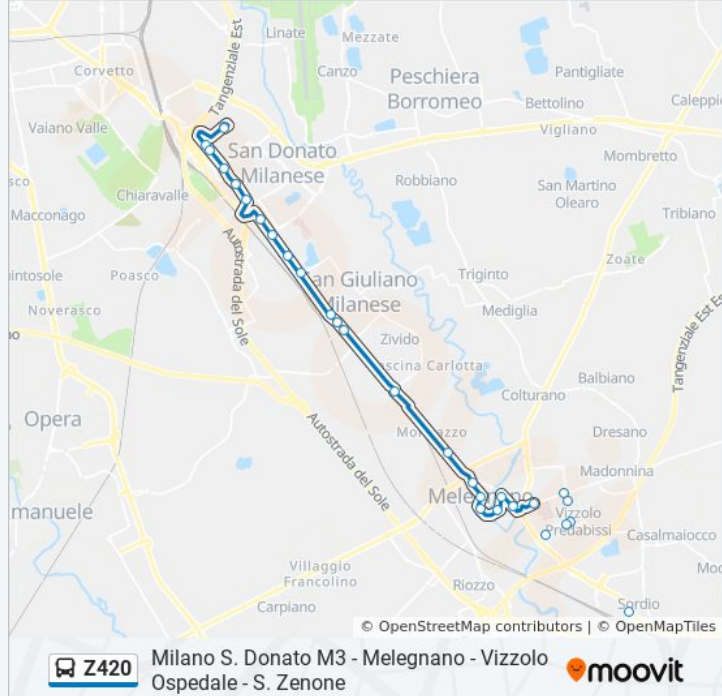

Via Rogoredo, 34

Via Rogoredo Via Marignano

Milano San Donato M3 Ovest

San Donato M3 (Banchina 3)

Direzione: S.Zenone Al Lambro Dante 22

30 fermate

[VISUALIZZA GLI ORARI DELLA LINEA](#)

San Donato M3 (Banchina 3)

Via Rogoredo Via Marignano

Milano Rogoredo/Rondò S.Martino

Via Emilia V.le De Gasperi (S. Donato)

Via Emilia Via M.te Grappa (S. Donato)

Via Emilia, 20 (S. Donato)

Via Emilia Via Parri (S. Donato)

P.za Tevere (S. Donato)

Via Emilia Via Crociate (S. Giuliano)

Via Emilia Via Risorgimento (S. Giuliano)

Via Roma P.za 25 Aprile (S. Giuliano)

Via Roma Via Rizzi (S. Giuliano)

San Giuliano Milanese SS 9 Via Emilia /Tolstoj

S.Giuliano Milanese Ss9 Emilia/Rocca Brivio

Melegnano V. Veneto/Piemonte

Melegnano Via Marconi/Fiume

Melegnano Via Roma/Matteotti

Melegnano Via Dezza, 46

Orari della linea bus Z420

Orari di partenza verso S.Zenone Al Lambro Dante 22:

lunedì	12:15 - 14:10
martedì	12:15 - 14:10
mercoledì	13:50 - 22:10
giovedì	13:50 - 22:10
venerdì	13:50 - 22:10
sabato	12:15 - 14:30
domenica	Non in Servizio

Informazioni sulla linea bus Z420

Direzione: S.Zenone Al Lambro Dante 22

Fermate: 30

Durata del tragitto: 40 min

La linea in sintesi:

[Percorso linea bus Z420](#)