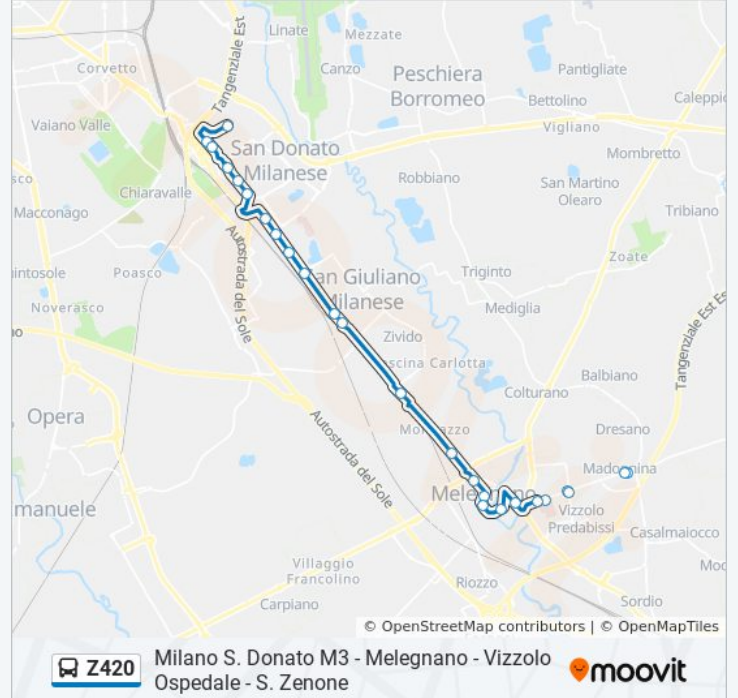

Melegnano Via Emilia /De Gasperi

Vizzolo Predabissi Sp138 Pandina (Ospedale)

Vizzolo Predabissi Sp138 Pandina/Verdi

Casalmaiocco Sp138 Pandina/Genova

Dresano Sp138 Pandina/Genova

Vizzolo Predabissi Sp138 Pandina/Verdi

Vizzolo Predabissi Sp138 Pandina (Ospedale)

Direzione: Z420 M3 - Sordio - San Zenone

27 fermate

[VISUALIZZA GLI ORARI DELLA LINEA](#)

San Donato M3 (Banchina 3)

Via Rogoredo Via Marignano

Milano Rogoredo/Rondò S.Martino

Via Emilia V.le De Gasperi (S. Donato)

Via Emilia Via M.te Grappa (S. Donato)

Via Emilia, 20 (S. Donato)

Via Emilia Via Parri (S. Donato)

P.za Tevere (S. Donato)

Via Emilia Via Crociate (S. Giuliano)

Via Emilia Via Risorgimento (S. Giuliano)

Via Roma P.za 25 Aprile (S. Giuliano)

Via Roma Via Rizzi (S. Giuliano)

San Giuliano Milanese SS 9 Via Emilia /Tolstoj

S.Giuliano Milanese Ss9 Emilia/Rocca Brivio

Melegnano V. Veneto/Piemonte

Melegnano Via Marconi/Fiume

Melegnano Via Roma/Matteotti

Melegnano Via Dezza, 46

Orari della linea bus Z420

Orari di partenza verso Z420 M3 - Sordio - San Zenone:

lunedì	06:40 - 07:50
martedì	06:40 - 07:50
mercoledì	05:25 - 07:30
giovedì	05:25
venerdì	05:25 - 07:30
sabato	06:40 - 07:50
domenica	Non in Servizio

Informazioni sulla linea bus Z420

Direzione: Z420 M3 - Sordio - San Zenone

Fermate: 27

Durata del tragitto: 35 min

La linea in sintesi:

[Percorso linea bus Z420](#)