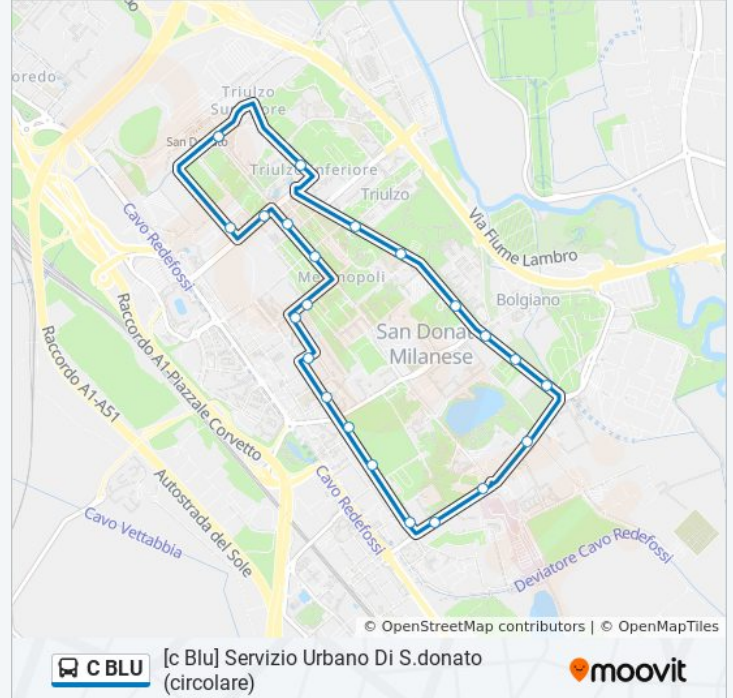

Via Fabiani V.le De Gasperi (S. Donato)

San Donato M3

Orari, mappe e fermate della linea bus C BLU disponibili in un PDF su moovitapp.com. Usa [App Moovit](https://moovitapp.com) per ottenere tempi di attesa reali, orari di tutte le altre linee o indicazioni passo-passo per muoverti con i mezzi pubblici a Milano e Lombardia.

[Scopri Moovit](#) • [Soluzioni MaaS](#) • [Paesi disponibili](#) • [Mooviter Community](#)

© 2023 Moovit - Tutti i diritti riservati

Controlla gli orari di arrivo in tempo reale