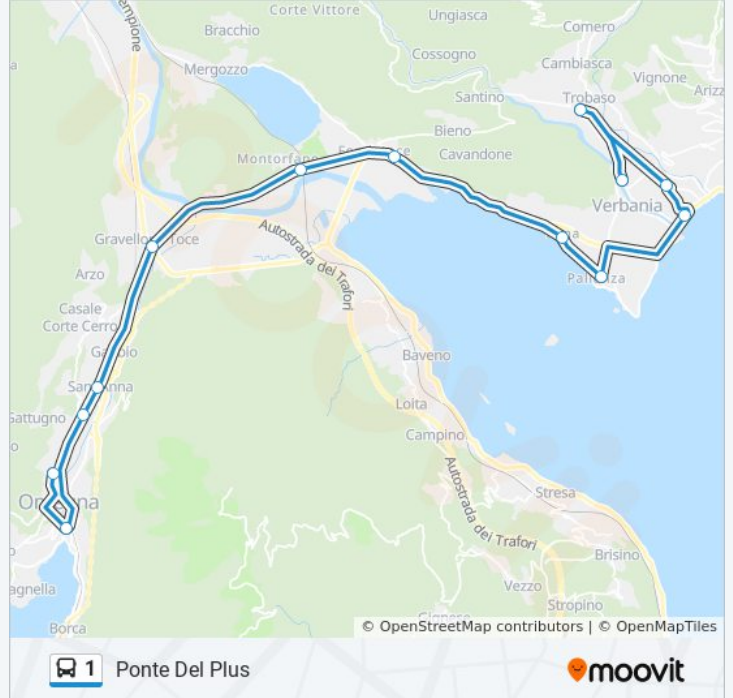

Verbania - Stazione Ferroviaria

Gravellona Toce - Crociera - SS 34 - Corso Marconi

Gravellona Toce - Crociera - SS 33 - Corso Milano

Gravellona Toce Zona Industriale - Tecnoparco

Casale Corte Cerro - Gabbio

lunedì	19:43 - 22:40
martedì	19:43 - 22:40
mercoledì	19:43 - 22:40
giovedì	19:43 - 22:40
venerdì	19:43 - 22:40
sabato	Non in Servizio
domenica	Non in Servizio

Informazioni sulla linea bus 1

Direzione: Ponte Del Plus

Fermate: 13

Durata del tragitto: 51 min

La linea in sintesi:

**Direzione: Verbania - Trobaso - Piazza Parri -
Via De Notaris**

14 fermate

[VISUALIZZA GLI ORARI DELLA LINEA](#)

- Crusinallo - Cimitero
- Omegna - Piazza Beltrami
- Crusinallo - Stazione Ferroviaria
- Casale Corte Cerro - Gabbio
- Gravellona Toce - Crociera - SS 33 - Corso Milano
- Gravellona Toce Zona Industriale - Tecnoparco
- Gravellona Toce - Crociera - SS 34 - Corso Marconi
- Verbania - Stazione Ferroviaria
- Fondotoce - Piazza Adua
- Suna - Imbarcadere
- Pallanza - Piazza Gramsci
- Verbania - Intra - Corso Mameli 55 49
- Corso Cairoli
- Verbania - Trobaso - Piazza Parri - Via De Notaris

Informazioni sulla linea bus 1

Direzione: Verbania - Trobaso - Piazza Parri - Via De Notaris

Fermate: 14

Durata del tragitto: 53 min

La linea in sintesi:

Orari, mappe e fermate della linea bus 1 disponibili in un PDF su moovitapp.com. Usa [App Moovit](#) per ottenere tempi di attesa reali, orari di tutte le altre linee o indicazioni passo-passo per muoverti con i mezzi pubblici a Milano e Lombardia.