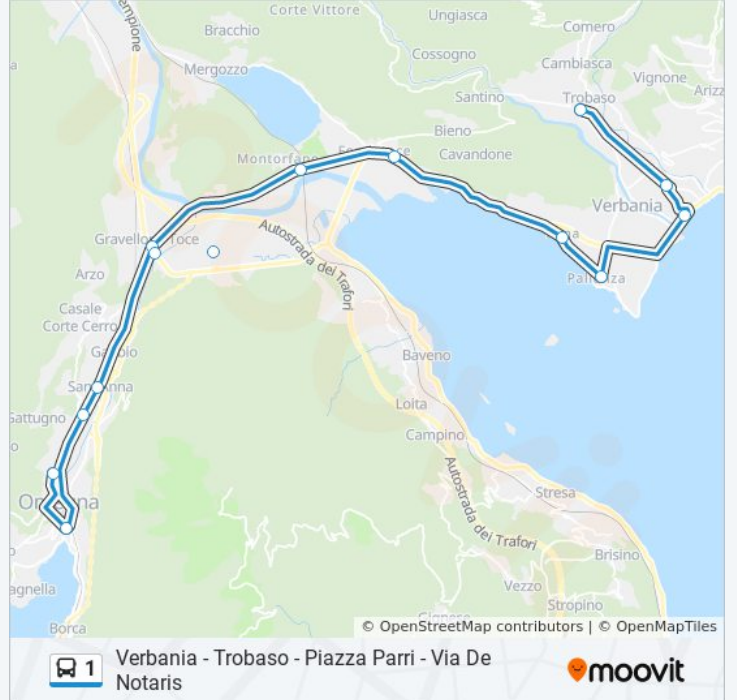

Fermate: 13

Durata del tragitto: 51 min

La linea in sintesi:

**Direzione: Verbania - Trobaso - Piazza Parri -
Via De Notaris**

14 fermate

[VISUALIZZA GLI ORARI DELLA LINEA](#)

- Crusinallo - Cimitero
- Omegna - Piazza Beltrami
- Crusinallo - Stazione Ferroviaria
- Casale Corte Cerro - Gabbio
- Gravellona Toce - Crociera - SS 33 - Corso Milano
- Gravellona Toce Zona Industriale - Tecnoparco
- Gravellona Toce - Crociera - SS 34 - Corso Marconi
- Verbania - Stazione Ferroviaria
- Fondotoce - Piazza Adua
- Suna - Imbarcadere
- Pallanza - Piazza Gramsci
- Verbania - Intra - Corso Mameli 55 49
- Corso Cairoli
- Verbania - Trobaso - Piazza Parri - Via De Notaris

Orari della linea bus 1

Orari di partenza verso Verbania - Trobaso - Piazza Parri - Via De Notaris:

lunedì	05:45 - 21:33
martedì	05:45 - 21:33
mercoledì	05:45 - 21:33
giovedì	05:45 - 21:33
venerdì	05:45 - 21:33
sabato	Non in Servizio
domenica	Non in Servizio

Informazioni sulla linea bus 1

Direzione: Verbania - Trobaso - Piazza Parri - Via De Notaris

Fermate: 14

Durata del tragitto: 53 min

La linea in sintesi:

Orari, mappe e fermate della linea bus 1 disponibili in un PDF su moovitapp.com. Usa [App Moovit](#) per ottenere tempi di attesa reali, orari di tutte le altre linee o indicazioni passo-passo per muoverti con i mezzi pubblici a Milano e Lombardia.