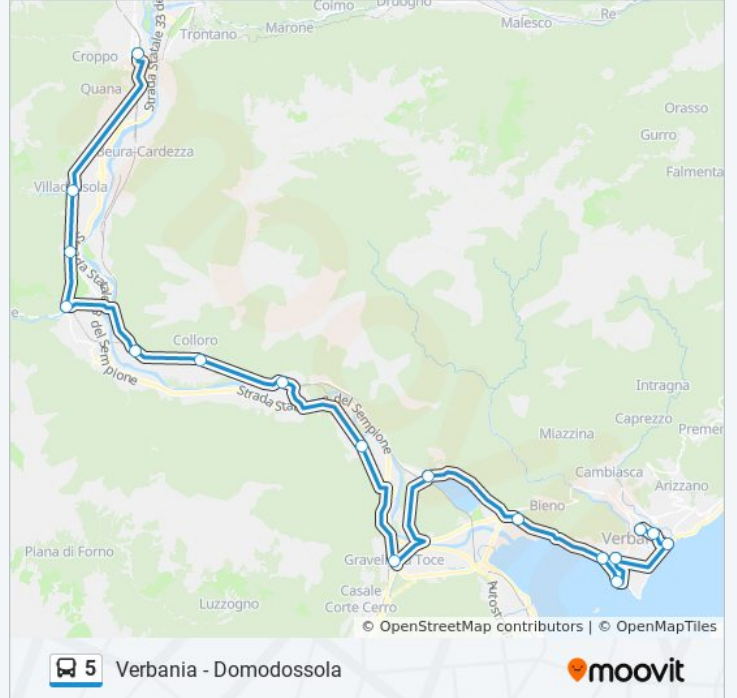

Gravellona Toce - Piazza Vittorio Veneto - Corso Sempione

Ornavasso

Cuzzago

Premosello Chiovenda

Vogogna

Piedimulera

Pallanzeno - Via Sempione 74 - Centro

Villadossola

Domodossola - Stazione Ferroviaria

Orari della linea bus 5

Orari di partenza verso Domodossola - Stazione Ferroviaria:

lunedì	06:33 - 17:14
martedì	06:33 - 17:14
mercoledì	06:33 - 17:14
giovedì	06:33 - 17:14
venerdì	06:33 - 17:14
sabato	Non in Servizio
domenica	Non in Servizio

Informazioni sulla linea bus 5

Direzione: Domodossola - Stazione Ferroviaria

Fermate: 17

Durata del tragitto: 81 min

La linea in sintesi:

Direzione: Ornavasso

7 fermate

[VISUALIZZA GLI ORARI DELLA LINEA](#)