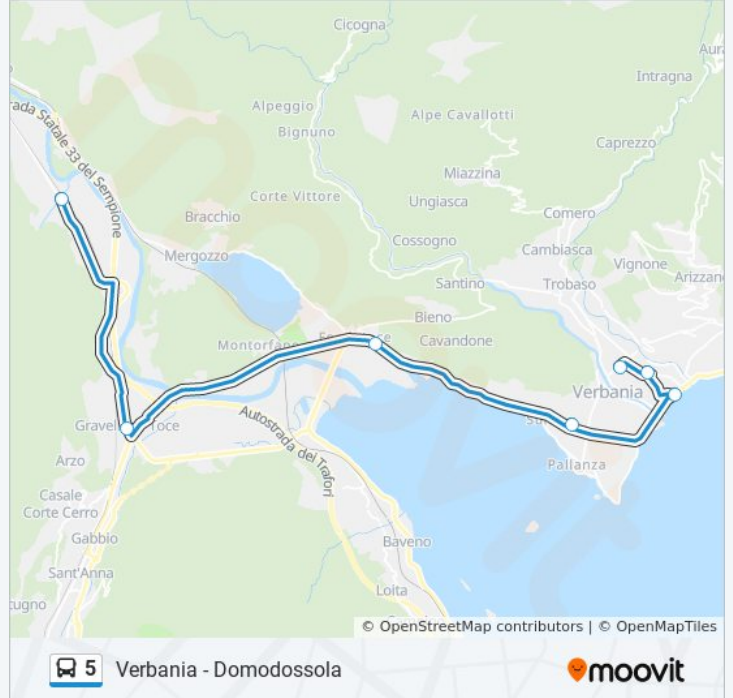

Direzione: Ornavasso

Fermate: 7

Durata del tragitto: 29 min

La linea in sintesi:

Direzione: Piedimulera

10 fermate

[VISUALIZZA GLI ORARI DELLA LINEA](#)

Via XXIV Maggio