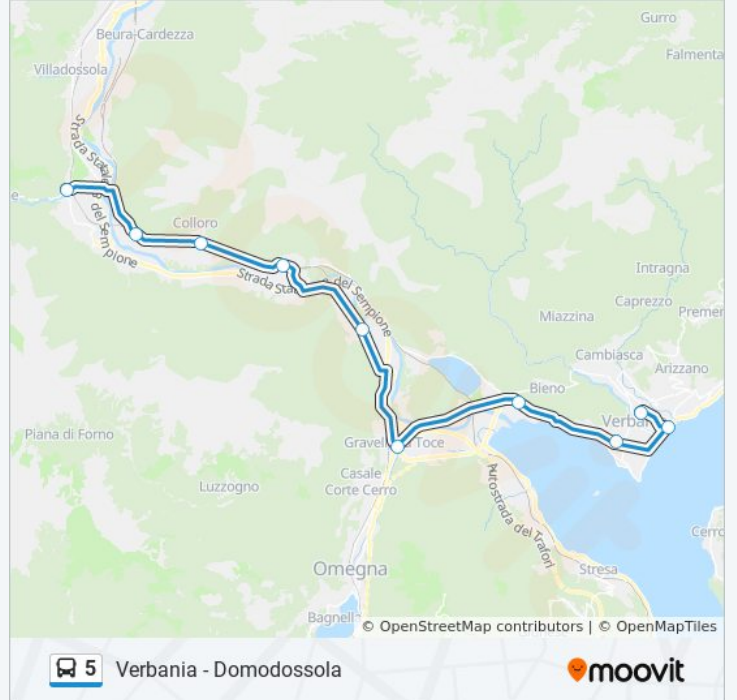

Informazioni sulla linea bus 5

Direzione: Piedimulera

Fermate: 10

Durata del tragitto: 58 min

La linea in sintesi:

Orari, mappe e fermate della linea bus 5 disponibili in un PDF su moovitapp.com. Usa [App Moovit](#) per ottenere tempi di attesa reali, orari di tutte le altre linee o indicazioni passo-passo per muoverti con i mezzi pubblici a Milano e Lombardia.