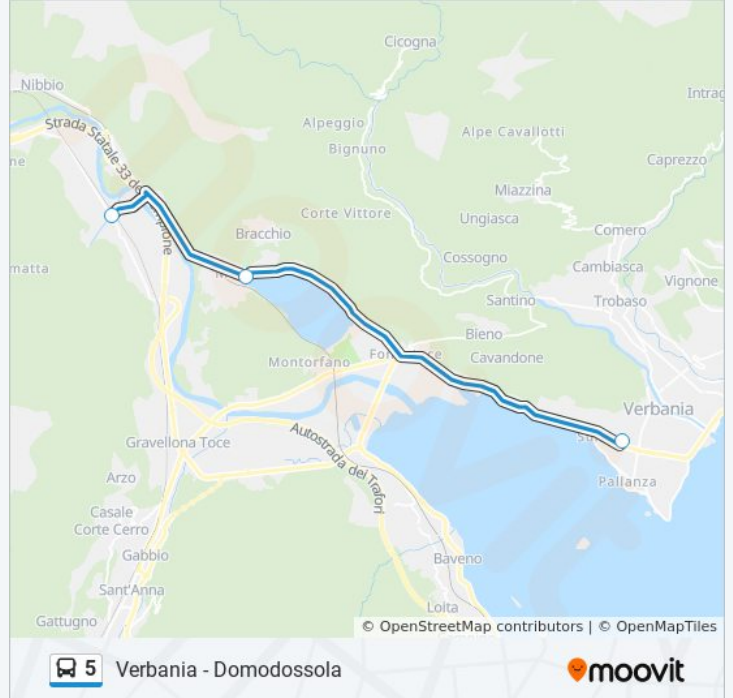

Usa Moovit per trovare le fermate della linea bus 5 più vicine a te e scoprire quando passerà il prossimo mezzo della linea bus 5

Direzione: Cimitero Di Suna

3 fermate

[VISUALIZZA GLI ORARI DELLA LINEA](#)

Informazioni sulla linea bus 5

Direzione: Cimitero Di Suna

Fermate: 3

Durata del tragitto: 35 min

La linea in sintesi:

Direzione: Corso Cairoli

16 fermate

[VISUALIZZA GLI ORARI DELLA LINEA](#)

Informazioni sulla linea bus 5

Direzione: Corso Cairoli

Fermate: 16

Durata del tragitto: 59 min

La linea in sintesi:

Direzione: Domodossola - Stazione Ferroviaria

17 fermate

[VISUALIZZA GLI ORARI DELLA LINEA](#)

Informazioni sulla linea bus 5

Direzione: Piedimulera

Fermate: 10

Durata del tragitto: 58 min

La linea in sintesi:

Orari, mappe e fermate della linea bus 5 disponibili in un PDF su moovitapp.com. Usa [App Moovit](#) per ottenere tempi di attesa reali, orari di tutte le altre linee o indicazioni passo-passo per muoverti con i mezzi pubblici a Milano e Lombardia.