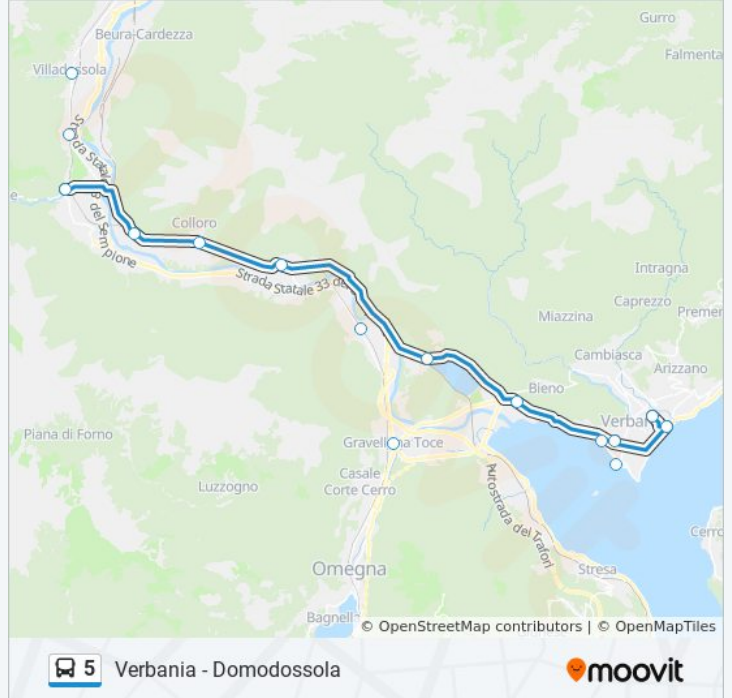

Orari della linea bus 5

Orari di partenza verso Corso Cairoli:

lunedì	06:45 - 17:10
martedì	06:45 - 17:10
mercoledì	06:45 - 17:10
giovedì	06:45 - 17:10
venerdì	06:45 - 17:10
sabato	Non in Servizio
domenica	Non in Servizio

Informazioni sulla linea bus 5

Direzione: Corso Cairoli

Fermate: 16

Durata del tragitto: 59 min

La linea in sintesi:

Direzione: Domodossola - Stazione Ferroviaria

17 fermate

[VISUALIZZA GLI ORARI DELLA LINEA](#)