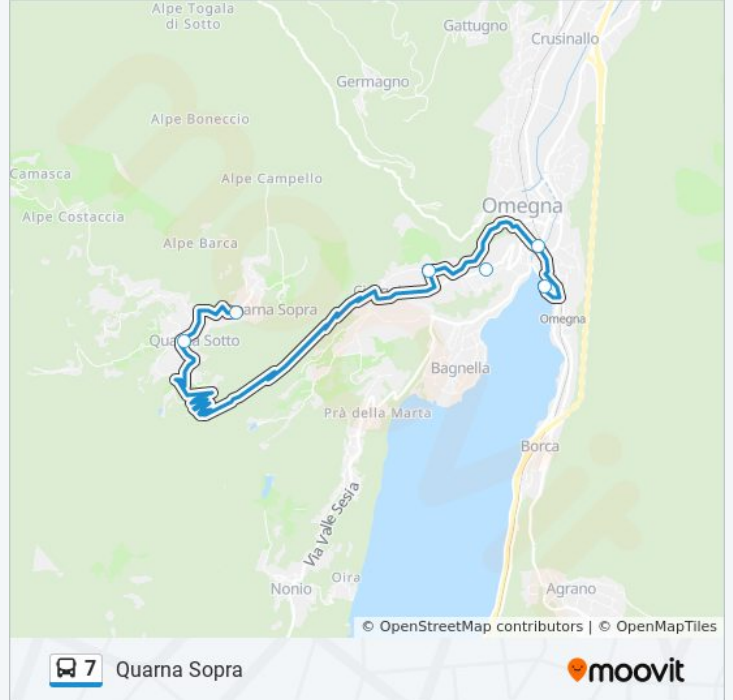

Orari, mappe e fermate della linea bus 7 disponibili in un PDF su moovitapp.com. Usa [App Moovit](#) per ottenere tempi di attesa reali, orari di tutte le altre linee o indicazioni passo-passo per muoverti con i mezzi pubblici a Milano e Lombardia.

[Scopri Moovit](#) • [Soluzioni MaaS](#) • [Paesi disponibili](#) • [Mooviter Community](#)

© 2024 Moovit - Tutti i diritti riservati

Controlla gli orari di arrivo in tempo reale