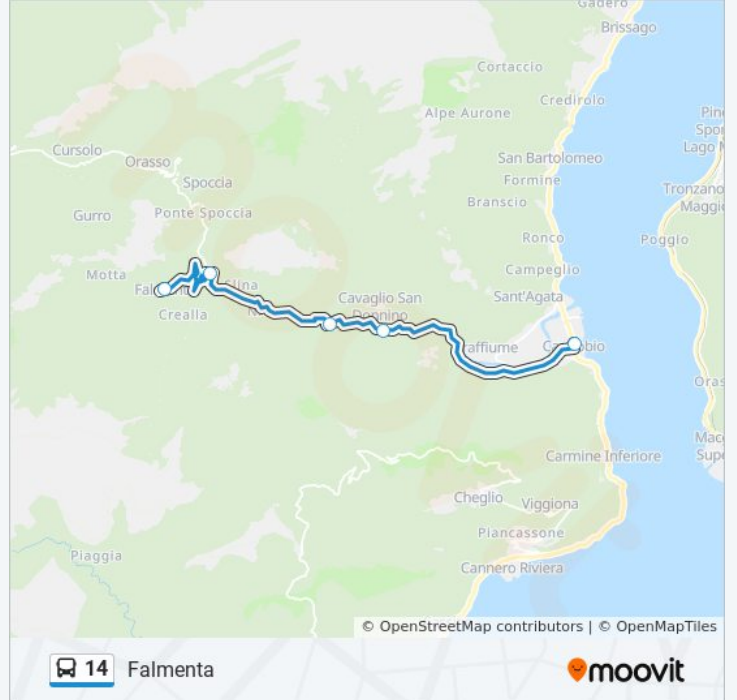

**Direzione: Cannobio**

5 fermate

[VISUALIZZA GLI ORARI DELLA LINEA](#)

Falmenta

Ponte Falmenta

Socraggio

Ponte Cavaglio

Cannobio

**Informazioni sulla linea bus 14**

**Direzione:** Cannobio

**Fermate:** 5

**Durata del tragitto:** 30 min

**La linea in sintesi:**

### Direzione: Falmenta

5 fermate

[VISUALIZZA GLI ORARI DELLA LINEA](#)

- Cannobio
- Ponte Cavaglio
- Socraggio
- Ponte Falmenta
- Falmenta

### Informazioni sulla linea bus 14

**Direzione:** Falmenta

**Fermate:** 5

**Durata del tragitto:** 30 min

**La linea in sintesi:**

Orari, mappe e fermate della linea bus 14 disponibili in un PDF su [moovitapp.com](https://moovitapp.com). Usa [App Moovit](#) per ottenere tempi di attesa reali, orari di tutte le altre linee o indicazioni passo-passo per muoverti con i mezzi pubblici a Milano e Lombardia.