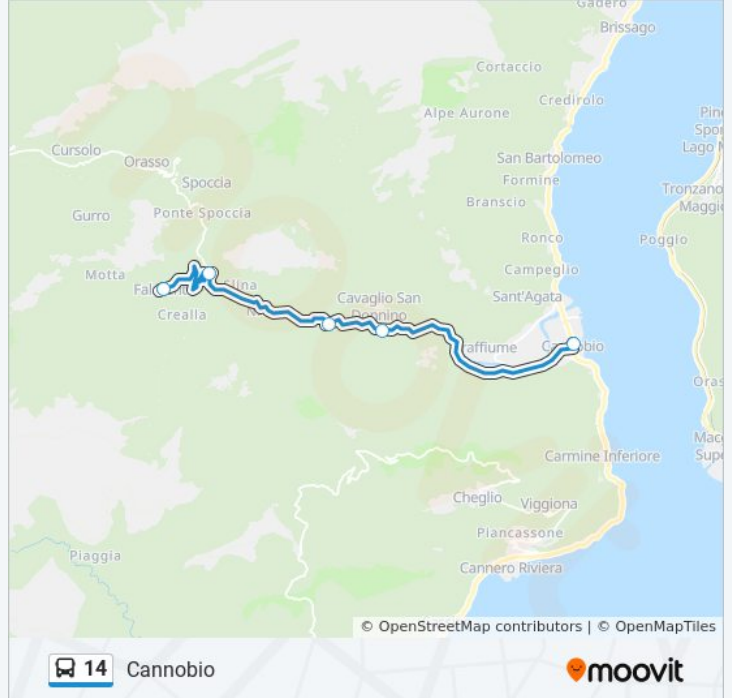

**Direzione: Cannobio**

5 fermate

[VISUALIZZA GLI ORARI DELLA LINEA](#)

Falmenta

Ponte Falmenta

Socraggio

Ponte Cavaglio

Cannobio

**Orari della linea bus 14**

Orari di partenza verso Cannobio:

lunedì	06:50 - 17:40
martedì	06:50 - 17:40
mercoledì	06:50 - 17:40
giovedì	06:50 - 17:40
venerdì	06:50 - 17:40
sabato	06:50 - 17:40
domenica	Non in Servizio

**Informazioni sulla linea bus 14**

**Direzione:** Cannobio

**Fermate:** 5

**Durata del tragitto:** 30 min

**La linea in sintesi:**

### Direzione: Falmenta

5 fermate

[VISUALIZZA GLI ORARI DELLA LINEA](#)

- Cannobio
- Ponte Cavaglio
- Socraggio
- Ponte Falmenta
- Falmenta