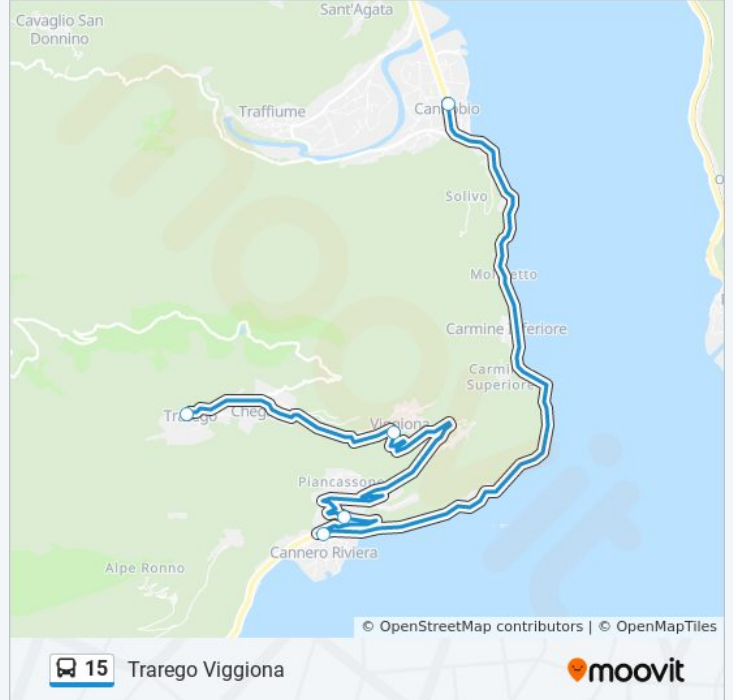

Direzione: Cannobio

5 fermate

[VISUALIZZA GLI ORARI DELLA LINEA](#)

Trarego Viggiona

Viggiona

Piancassone

Cannero Riviera - Incrocio SS 34 - SP 64

Cannobio

Informazioni sulla linea bus 15

Direzione: Cannobio

Fermate: 5

Durata del tragitto: 30 min

La linea in sintesi:

Direzione: Trarego Viggiona

5 fermate

[VISUALIZZA GLI ORARI DELLA LINEA](#)

Cannobio

Cannero Riviera - Incrocio SS 34 - SP 64

Piancassone

Viggiona

Trarego Viggiona

Orari della linea bus 15

Orari di partenza verso Trarego Viggiona:

lunedì	06:25 - 16:25
martedì	06:25 - 16:25
mercoledì	06:25 - 16:25
giovedì	06:25 - 16:25
venerdì	06:25 - 16:25
sabato	Non in Servizio
domenica	Non in Servizio

Informazioni sulla linea bus 15

Direzione: Trarego Viggiona

Fermate: 5

Durata del tragitto: 30 min

La linea in sintesi:

Orari, mappe e fermate della linea bus 15 disponibili in un PDF su moovitapp.com. Usa [App Moovit](#) per ottenere tempi di attesa reali, orari di tutte le altre linee o indicazioni passo-passo per muoverti con i mezzi pubblici a Milano e Lombardia.