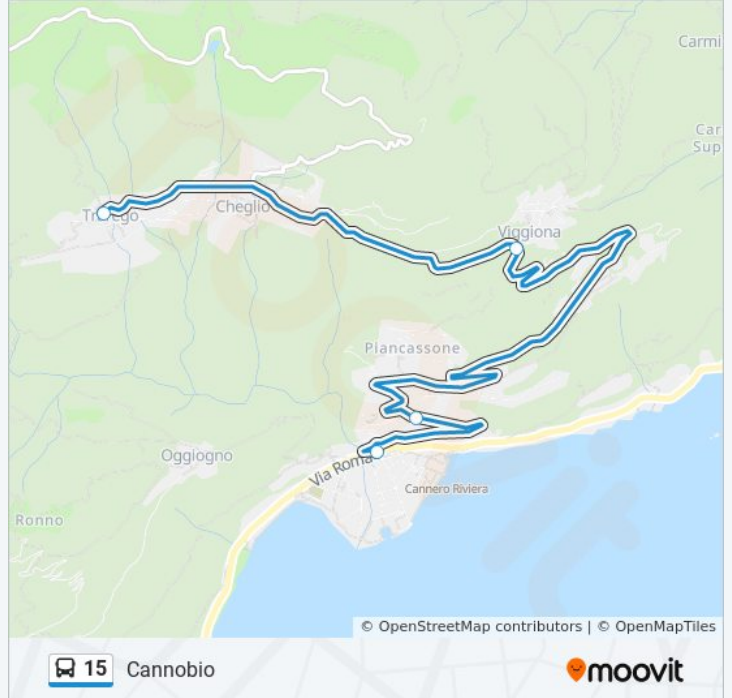

15

Cannobio

Scarica L'App

La linea bus 15 (Cannobio) ha 2 percorsi. Durante la settimana è operativa:

(1) Cannobio: 07:00 - 16:55(2) Trarego Viggiona: 06:25 - 16:25

Usa Moovit per trovare le fermate della linea bus 15 più vicine a te e scoprire quando passerà il prossimo mezzo della linea bus 15

Direzione: Cannobio

5 fermate

[VISUALIZZA GLI ORARI DELLA LINEA](#)

Trarego Viggiona

Viggiona

Piancassone

Cannero Riviera - Incrocio SS 34 - SP 64

Cannobio

Informazioni sulla linea bus 15

Direzione: Cannobio

Fermate: 5

Durata del tragitto: 30 min

La linea in sintesi:

Direzione: Trarego Viggiona

5 fermate

[VISUALIZZA GLI ORARI DELLA LINEA](#)

Informazioni sulla linea bus 15

Direzione: Trarego Viggiona

Fermate: 5

Durata del tragitto: 30 min

La linea in sintesi:

Orari, mappe e fermate della linea bus 15 disponibili in un PDF su moovitapp.com. Usa [App Moovit](#) per ottenere tempi di attesa reali, orari di tutte le altre linee o indicazioni passo-passo per muoverti con i mezzi pubblici a Milano e Lombardia.