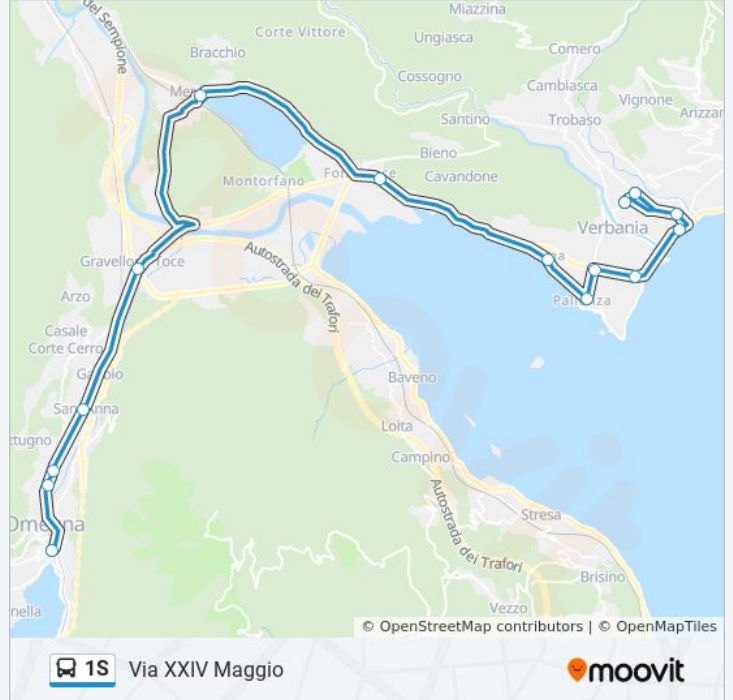

## Informazioni sulla linea bus 1S

**Direzione:** Via XXIV Maggio

**Fermate:** 15

**Durata del tragitto:** 41 min

**La linea in sintesi:**

Orari, mappe e fermate della linea bus 1S disponibili in un PDF su [moovitapp.com](https://moovitapp.com). Usa [App Moovit](#) per ottenere tempi di attesa reali, orari di tutte le altre linee o indicazioni passo-passo per muoverti con i mezzi pubblici a Milano e Lombardia.