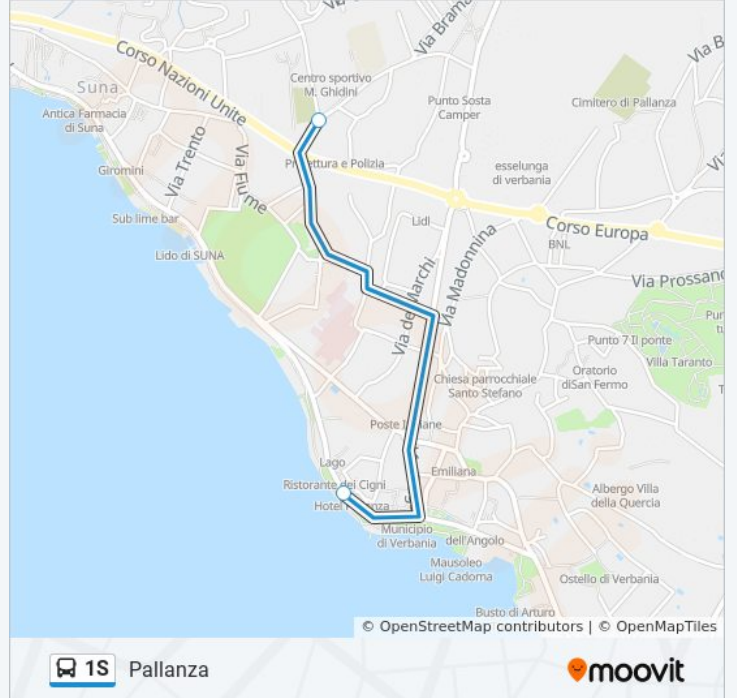

Crusinallo

Omegna - Incrocio Via Di Dio - Coop

Omegna - Piazza Beltrami

**Direzione: Pallanza**

2 fermate

[VISUALIZZA GLI ORARI DELLA LINEA](#)

Cimitero Di Suna

Pallanza

## Direzione: Ponte Del Plus

20 fermate

[VISUALIZZA GLI ORARI DELLA LINEA](#)

Omegna - Piazza Beltrami

Crusinallo

Crusinallo - Agip

Crusinallo - Stazione Ferroviaria

Casale Corte Cerro - Gabbio