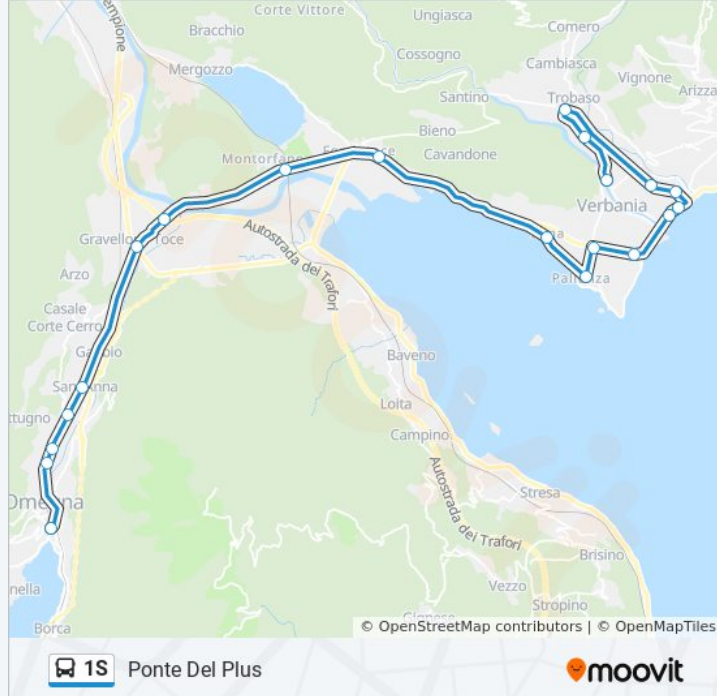

## Informazioni sulla linea bus 1S

**Direzione:** Ponte Del Plus

**Fermate:** 20

**Durata del tragitto:** 44 min

**La linea in sintesi:**

Corso Cairoli

Verbania - Trobaso - Piazza Parri - Via De Notaris

Renco

Ponte Del Plus

**Direzione: Verbania - Intra - Corso Mameli 55 49**

7 fermate

[VISUALIZZA GLI ORARI DELLA LINEA](#)

Omegna - Piazza Beltrami

Crusinallo

Casale Corte Cerro - Gabbio

Gravellona Toce - Crociera - SS 34 - Corso Marconi