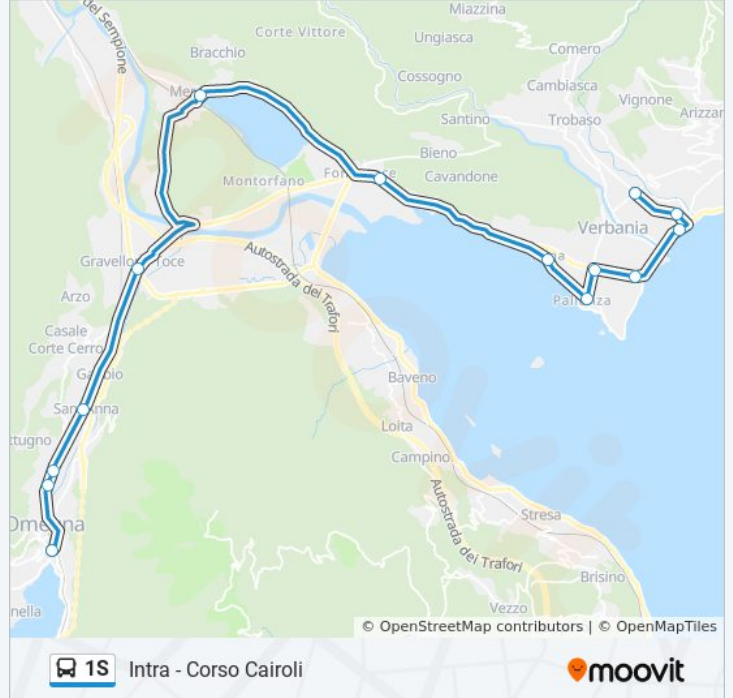

Verbania - Intra - Piazza Aldo Moro - Corso Cobiانchi

Intra - Corso Cairoli

### Informazioni sulla linea bus 1S

**Direzione:** Intra - Corso Cairoli

**Fermate:** 14

**Durata del tragitto:** 38 min

**La linea in sintesi:**

## Direzione: Omegna - Piazza Beltrami

22 fermate

[VISUALIZZA GLI ORARI DELLA LINEA](#)

Via XXIV Maggio

Verbania - Trobaso - Piazza Parri - Via De Notaris

Renco

Ponte Del Plus

Via XXIV Maggio