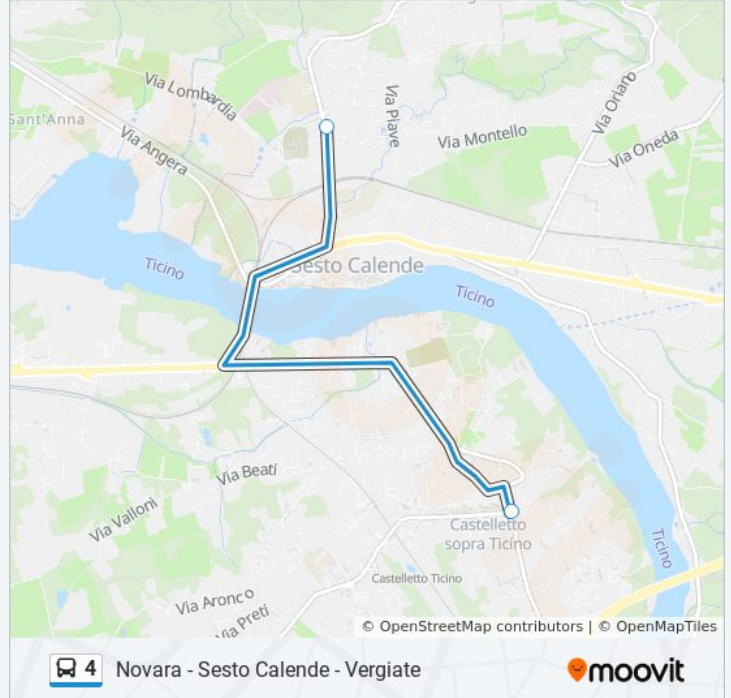

Usa Moovit per trovare le fermate della linea bus 4 più vicine a te e scoprire quando passerà il prossimo mezzo della linea bus 4

Direzione: Castelletto Ticino - Via XXV Aprile

2 fermate

[VISUALIZZA GLI ORARI DELLA LINEA](#)

Informazioni sulla linea bus 4

Direzione: Castelletto Ticino - Via XXV Aprile

Fermate: 2

Durata del tragitto: 10 min

La linea in sintesi:

Direzione: Novara - Viale Ferrucci 26

16 fermate

[VISUALIZZA GLI ORARI DELLA LINEA](#)

Pombia - Bivio Paese

Pombia Via Veneto 4

Borgo Ticino - Via Zanotti - Distributore

Marano Ticino - Piazza Vittorio Veneto

Oleggio - Stazione Ferroviaria

Oleggio - Via Novara 56 - Distributore

Bellinzago Novarese - Via Liberta'

Novara - Viale Ferrucci 26

Novara - Piazza Garibaldi 4 - Stazione Rfi

Veveri

Bellinzago Novarese - Via Liberta'

Oleggio - Via Novara 56 - Distributore

Oleggio - Stazione Ferroviaria

Marano Ticino - Piazza Vittorio Veneto