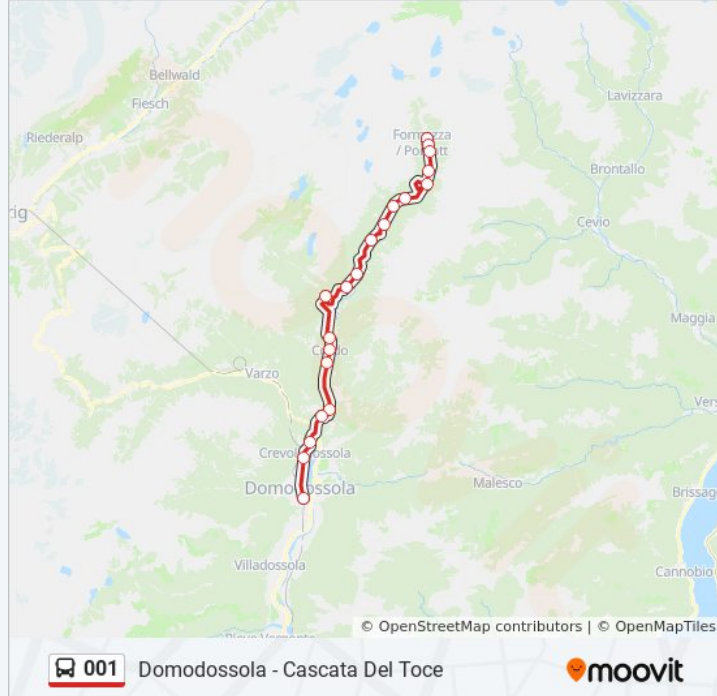

001

Domodossola - Cascata Del Toce

Scarica L'App

La linea bus 001 (Domodossola - Cascata Del Toce) ha 2 percorsi. Durante la settimana è operativa:

(1) Domodossola - Stazione Ferroviaria: 06:30 - 17:05(2) Riale - Capolinea Estivo: 06:25 - 18:20

Informazioni sulla linea bus 001

Direzione: Domodossola - Stazione Ferroviaria

Fermate: 20

Durata del tragitto: 70 min

La linea in sintesi:

Direzione: Riale - Capolinea Estivo

20 fermate

[VISUALIZZA GLI ORARI DELLA LINEA](#)

Formazza - Chiesa

Formazza - San Michele

Orari della linea bus 001

Orari di partenza verso Riale - Capolinea Estivo:

lunedì	06:25 - 18:20
martedì	06:25 - 18:20
mercoledì	09:20 - 18:20
giovedì	09:20 - 18:20
venerdì	06:25 - 18:20
sabato	Non in Servizio
domenica	Non in Servizio

Informazioni sulla linea bus 001

Direzione: Riale - Capolinea Estivo

Fermate: 20

Durata del tragitto: 53 min

La linea in sintesi:

Formazza - Valdo

Ponte Formazza

Orari, mappe e fermate della linea bus 001 disponibili in un PDF su moovitapp.com. Usa [App Moovit](#) per ottenere tempi di attesa reali, orari di tutte le altre linee o indicazioni passo-passo per muoverti con i mezzi pubblici a Milano e Lombardia.