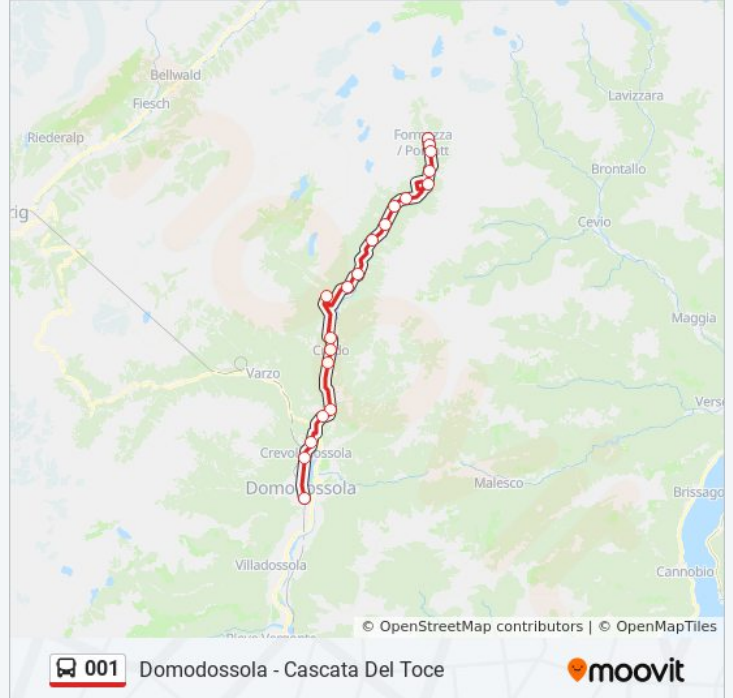

001

Domodossola - Cascata Del Toce

Scarica L'App

La linea bus 001 (Domodossola - Cascata Del Toce) ha 2 percorsi. Durante la settimana è operativa:

(1) Domodossola - Stazione Ferroviaria: 06:30 - 17:05(2) Riale - Capolinea Estivo: 06:25 - 18:20

Usa Moovit per trovare le fermate della linea bus 001 più vicine a te e scoprire quando passerà il prossimo mezzo della linea bus 001

Direzione: Domodossola - Stazione Ferroviaria

20 fermate

[VISUALIZZA GLI ORARI DELLA LINEA](#)

Orari della linea bus 001

Orari di partenza verso Domodossola - Stazione Ferroviaria:

lunedì	06:30 - 17:40
martedì	06:30 - 17:05
mercoledì	06:30 - 15:45
giovedì	06:30 - 15:45
venerdì	06:30 - 17:05
sabato	Non in Servizio
domenica	Non in Servizio

Informazioni sulla linea bus 001

Direzione: Domodossola - Stazione Ferroviaria

Fermate: 20

Durata del tragitto: 70 min

La linea in sintesi:

Direzione: Riale - Capolinea Estivo

20 fermate

[VISUALIZZA GLI ORARI DELLA LINEA](#)