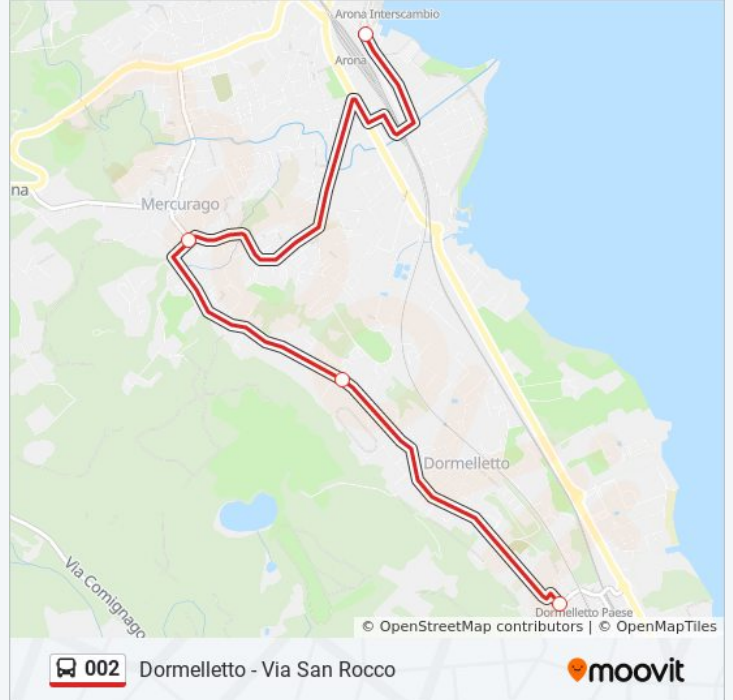

002

Arona - Stazione Ferroviaria

Scarica L'App

La linea bus 002 (Arona - Stazione Ferroviaria) ha 2 percorsi. Durante la settimana è operativa:

(1) Arona - Stazione Ferroviaria: 08:40 - 10:36(2) Dormelletto - Via San Rocco: 10:15 - 11:00

### Direzione: Dormelletto - Via San Rocco

4 fermate

[VISUALIZZA GLI ORARI DELLA LINEA](#)

Arona - Stazione Ferroviaria

Mercurago Crosa

Dormello

Dormelletto - Via San Rocco

### Orari della linea bus 002

Orari di partenza verso Dormelletto - Via San Rocco:

lunedì	Non in Servizio
martedì	10:15 - 11:00
mercoledì	Non in Servizio
giovedì	Non in Servizio
venerdì	Non in Servizio
sabato	Non in Servizio
domenica	Non in Servizio

### Informazioni sulla linea bus 002

**Direzione:** Dormelletto - Via San Rocco

**Fermate:** 4

**Durata del tragitto:** 20 min

**La linea in sintesi:**

Orari, mappe e fermate della linea bus 002 disponibili in un PDF su [moovitapp.com](https://moovitapp.com). Usa [App Moovit](#) per ottenere tempi di attesa reali, orari di tutte le altre linee o indicazioni passo-passo per muoverti con i mezzi pubblici a Milano e Lombardia.