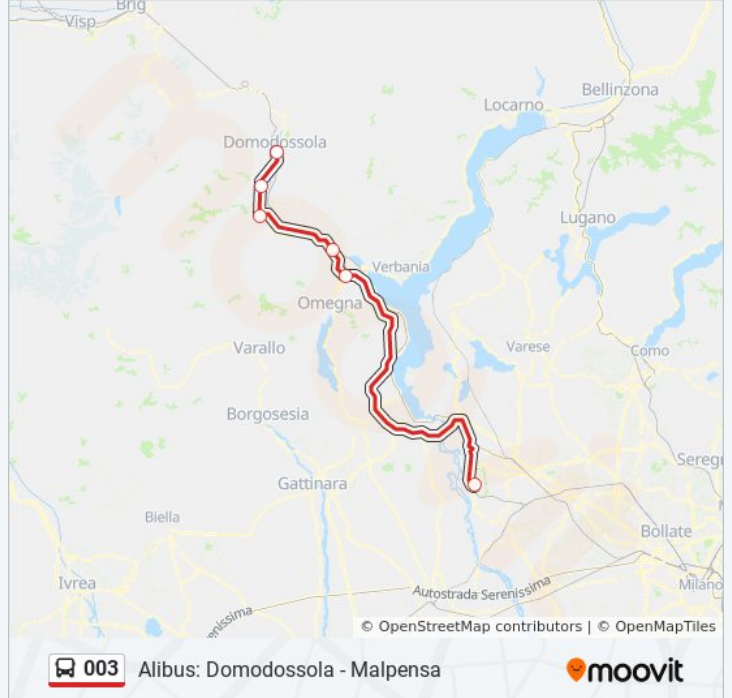

Usa Moovit per trovare le fermate della linea bus 003 più vicine a te e scoprire quando passerà il prossimo mezzo della linea bus 003

Direzione: Aeroporto Malpensa - Terminal 1

6 fermate

[VISUALIZZA GLI ORARI DELLA LINEA](#)

Domodossola - Stazione Ferroviaria

Villadossola

Piedimulera

Ornavasso

Gravellona Toce - Quadrifoglio Superstrada SS
34

Aeroporto Malpensa - Terminal 1

Orari della linea bus 003

Orari di partenza verso Aeroporto Malpensa - Terminal 1:

lunedì	06:00 - 19:35
martedì	06:00 - 19:35
mercoledì	06:00 - 19:35
giovedì	06:00 - 19:35
venerdì	06:00 - 19:35
sabato	Non in Servizio
domenica	Non in Servizio

Informazioni sulla linea bus 003

Direzione: Aeroporto Malpensa - Terminal 1

Fermate: 6

Durata del tragitto: 80 min

La linea in sintesi:

Direzione: Domodossola - Stazione Ferroviaria

6 fermate

[VISUALIZZA GLI ORARI DELLA LINEA](#)

Aeroporto Malpensa - Terminal 1

Gravellona Toce - Quadrifoglio Superstrada SS 34