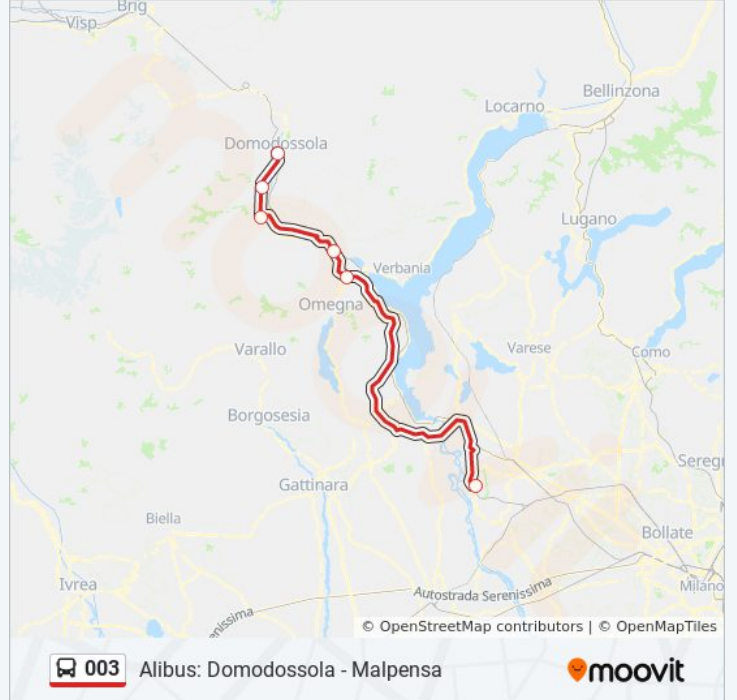

003

Alibus: Domodossola - Malpensa

Scarica L'App

La linea bus 003 (Alibus: Domodossola - Malpensa) ha 2 percorsi. Durante la settimana è operativa:

(1) Aeroporto Malpensa - Terminal 1: 06:00 - 19:35(2) Domodossola - Stazione Ferroviaria: 07:20 - 20:50

Usa Moovit per trovare le fermate della linea bus 003 più vicine a te e scoprire quando passerà il prossimo mezzo della linea bus 003

Direzione: Aeroporto Malpensa - Terminal 1

6 fermate

[VISUALIZZA GLI ORARI DELLA LINEA](#)

Fermate: 6

Durata del tragitto: 80 min

La linea in sintesi:

Direzione: Domodossola - Stazione Ferroviaria

6 fermate

[VISUALIZZA GLI ORARI DELLA LINEA](#)

Aeroporto Malpensa - Terminal 1

Gravellona Toce - Quadrifoglio Superstrada SS 34

Informazioni sulla linea bus 003

Direzione: Domodossola - Stazione Ferroviaria

Fermate: 6

Durata del tragitto: 80 min

La linea in sintesi:

Orari, mappe e fermate della linea bus 003 disponibili in un PDF su moovitapp.com. Usa [App Moovit](#) per ottenere tempi di attesa reali, orari di tutte le altre linee o indicazioni passo-passo per muoverti con i mezzi pubblici a Milano e Lombardia.