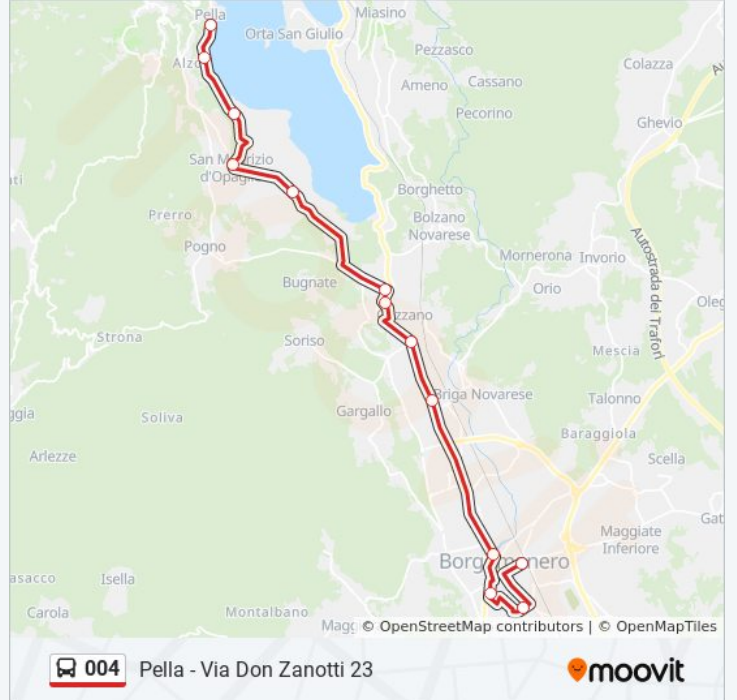

004

Borgomanero - Autostazione

Scarica L'App

La linea bus 004 (Borgomanero - Autostazione) ha 7 percorsi. Durante la settimana è operativa:

(1) Borgomanero - Autostazione: 14:00(2) Borgomanero - Corso Sempione: 13:04 - 14:00(3) Borgomanero - Stazione Ferroviaria: 06:50 - 18:08(4) Borgomanero - Via Aldo Moro 13 - Scuole: 06:28(5) Gozzano - Via Cavour - Istituto Psicopedagogico: 07:35 - 07:38(6) Omegna - Via Fratelli Di Dio - Ponte - Via Ferriere: 06:30 - 18:05(7) Pella - Via Don Zanotti 23: 06:25 - 13:45

Usa Moovit per trovare le fermate della linea bus 004 più vicine a te e scoprire quando passerà il prossimo mezzo della linea bus 004

Direzione: Borgomanero - Autostazione

4 fermate

[VISUALIZZA GLI ORARI DELLA LINEA](#)

Direzione: Borgomanero - Autostazione

Fermate: 4

Durata del tragitto: 10 min

La linea in sintesi:

Direzione: Borgomanero - Corso Sempione

4 fermate

[VISUALIZZA GLI ORARI DELLA LINEA](#)

Gozzano - Via Cavour - Istituto Psicopedagogico

Informazioni sulla linea bus 004

Direzione: Pella - Via Don Zanotti 23

Fermate: 13

Durata del tragitto: 24 min

La linea in sintesi:

Orari, mappe e fermate della linea bus 004 disponibili in un PDF su moovitapp.com. Usa [App Moovit](#) per ottenere tempi di attesa reali, orari di tutte le altre linee o indicazioni passo-passo per muoverti con i mezzi pubblici a Milano e Lombardia.