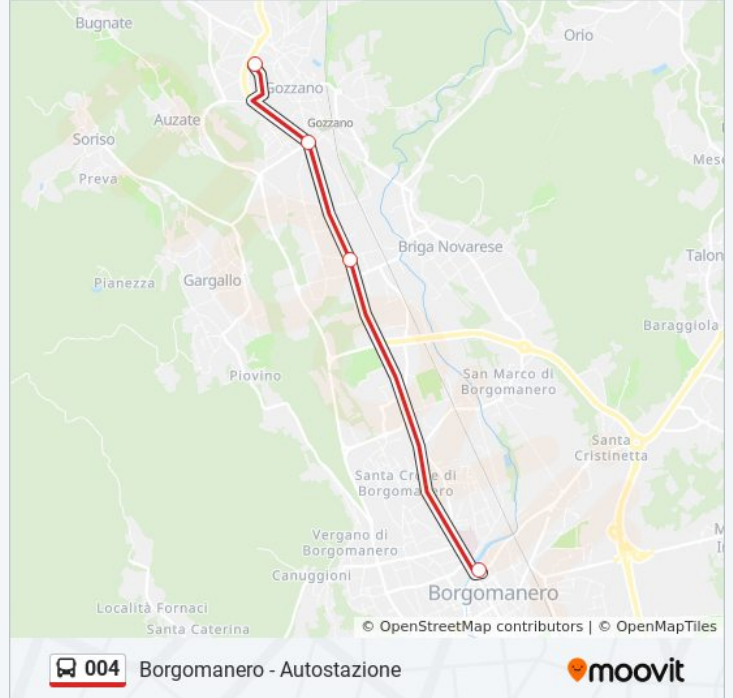

Usa Moovit per trovare le fermate della linea bus 004 più vicine a te e scoprire quando passerà il prossimo mezzo della linea bus 004

Direzione: Borgomanero - Autostazione

4 fermate

[VISUALIZZA GLI ORARI DELLA LINEA](#)

Gozzano - Via Cavour - Istituto Psicopedagogico

Gozzano - Corso XXV Aprile 5 - Incrocio SS 229
Semaforo Stazione Ferroviaria

Baraggia Di Gozzano - Viale De Gasperi 62

Borgomanero - Autostazione

Orari della linea bus 004

Direzione: Borgomanero - Autostazione

Fermate: 4

Durata del tragitto: 10 min

La linea in sintesi:

Direzione: Borgomanero - Corso Sempione

4 fermate

[VISUALIZZA GLI ORARI DELLA LINEA](#)

Gozzano - Via Cavour - Istituto Psicopedagogico

Gozzano - Corso XXV Aprile 5 - Incrocio SS 229
Semaforo Stazione Ferroviaria

Baraggia Di Gozzano - Viale De Gasperi 62

Borgomanero - Corso Sempione

Orari della linea bus 004

Orari di partenza verso Borgomanero - Corso Sempione: