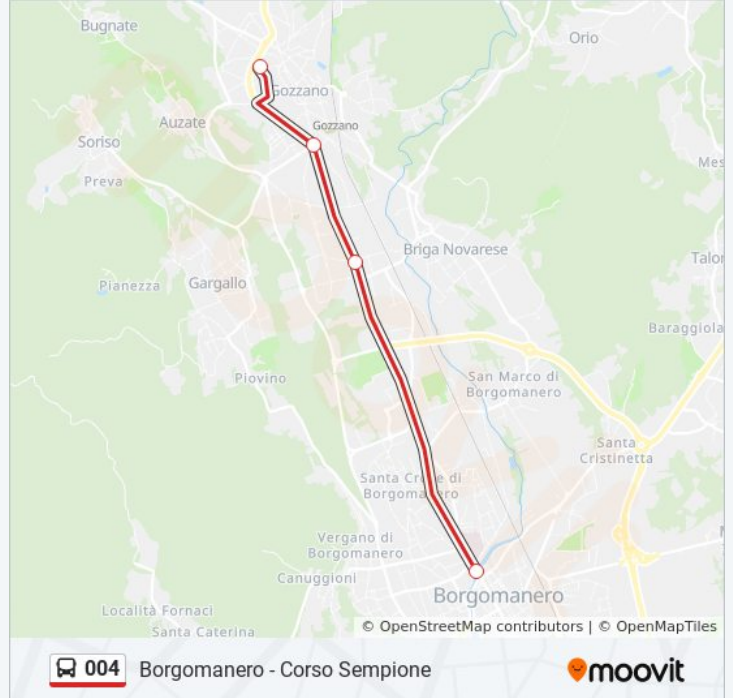

Direzione: Borgomanero - Autostazione

Fermate: 4

Durata del tragitto: 10 min

La linea in sintesi:

Direzione: Borgomanero - Corso Sempione

4 fermate

[VISUALIZZA GLI ORARI DELLA LINEA](#)

Gozzano - Via Cavour - Istituto Psicopedagogico

Gozzano - Corso XXV Aprile 5 - Incrocio SS 229
Semaforo Stazione Ferroviaria

Baraggia Di Gozzano - Viale De Gasperi 62

Borgomanero - Corso Sempione

Orari della linea bus 004

Orari di partenza verso Borgomanero - Corso Sempione:

lunedì	13:04 - 14:00
martedì	14:00
mercoledì	13:04 - 14:00
giovedì	Non in Servizio
venerdì	13:04 - 14:00
sabato	Non in Servizio
domenica	Non in Servizio

Informazioni sulla linea bus 004

Direzione: Borgomanero - Corso Sempione

Fermate: 4

Durata del tragitto: 10 min

La linea in sintesi:

Direzione: Borgomanero - Stazione Ferroviaria

20 fermate

[VISUALIZZA GLI ORARI DELLA LINEA](#)

Omegna - Via Fratelli Di Dio - Ponte - Via Ferriere