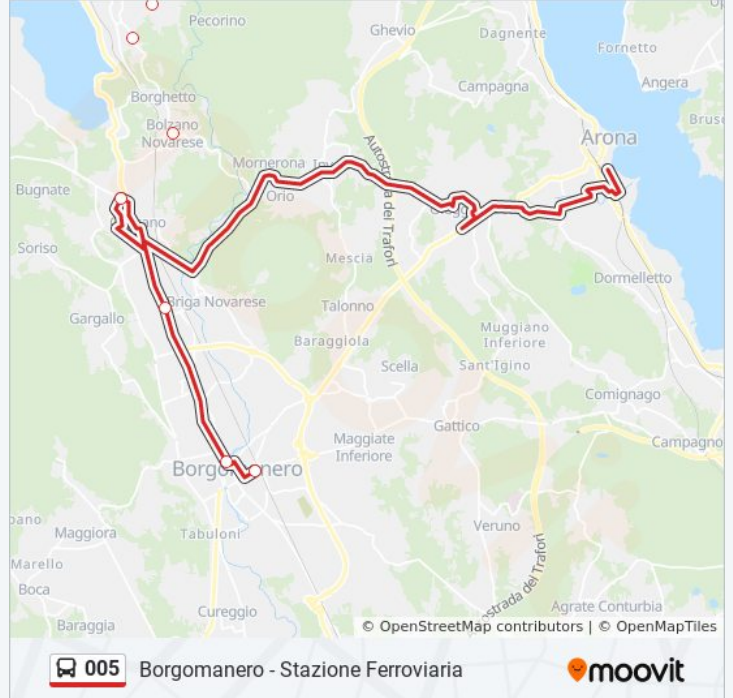

Armeno - Piazza Vittoria 11

Miasino - Bivio Orta

Ameno - Crocevia Allea

Lortallo - Via Porta 4

Bolzano Novarese - Incrocio Via Vittoria - SP 43 - SP 111

Gozzano - Via Roma 1

Baraggia Di Gozzano - Viale De Gasperi 62

Borgomanero - Corso Sempione

Borgomanero - Stazione Ferroviaria

Orari della linea bus 005

Orari di partenza verso Borgomanero - Stazione Ferroviaria:

lunedì	07:12 - 18:40
martedì	07:12 - 18:40
mercoledì	07:12 - 18:40
giovedì	08:20 - 18:40
venerdì	07:12 - 18:40
sabato	Non in Servizio
domenica	Non in Servizio

Informazioni sulla linea bus 005

Direzione: Borgomanero - Stazione Ferroviaria

Fermate: 15

Durata del tragitto: 48 min

La linea in sintesi:

Direzione: Borgomanero - Via Dante 19 - Istituto Salesiani

9 fermate