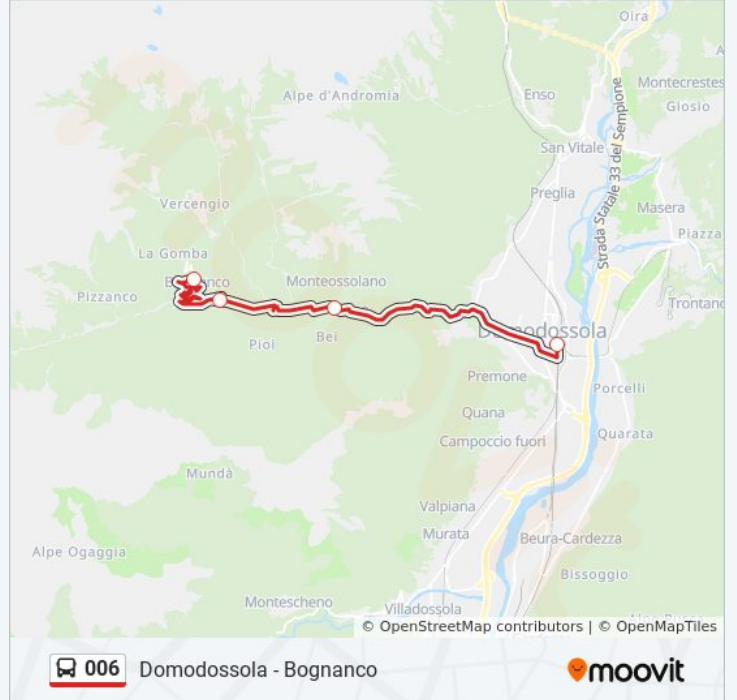

Usa Moovit per trovare le fermate della linea bus 006 più vicine a te e scoprire quando passerà il prossimo mezzo della linea bus 006

Direzione: Domodossola - Stazione Ferroviaria

4 fermate

[VISUALIZZA GLI ORARI DELLA LINEA](#)

Informazioni sulla linea bus 006

Direzione: Domodossola - Stazione Ferroviaria

Fermate: 4

Durata del tragitto: 30 min

La linea in sintesi:

Direzione: San Lorenzo

4 fermate

[VISUALIZZA GLI ORARI DELLA LINEA](#)

Domodossola - Stazione Ferroviaria

Bognanco - Gabbio

Bognanco

San Lorenzo

Orari della linea bus 006

Orari di partenza verso San Lorenzo:

lunedì	08:30 - 18:00
martedì	08:30 - 18:00
mercoledì	08:30 - 18:00
giovedì	08:30 - 18:00
venerdì	08:30 - 18:00
sabato	Non in Servizio
domenica	Non in Servizio

Informazioni sulla linea bus 006

Direzione: San Lorenzo

Fermate: 4

Durata del tragitto: 30 min

La linea in sintesi:

Orari, mappe e fermate della linea bus 006 disponibili in un PDF su moovitapp.com. Usa [App Moovit](#) per ottenere tempi di attesa reali, orari di tutte le altre linee o indicazioni passo-passo per muoverti con i mezzi pubblici a Milano e Lombardia.