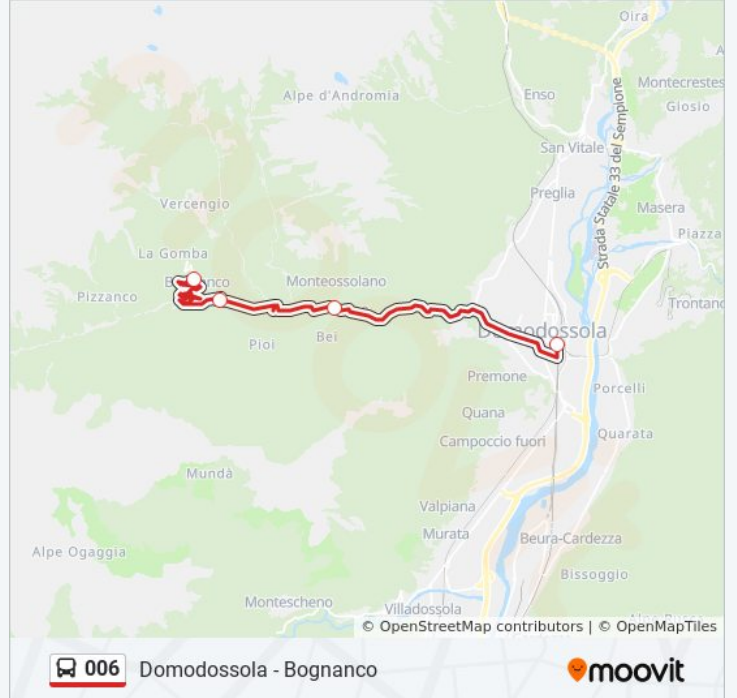

006

Domodossola - Bognanco

Scarica L'App

La linea bus 006 (Domodossola - Bognanco) ha 2 percorsi. Durante la settimana è operativa:

(1) Domodossola - Stazione Ferroviaria: 09:00 - 18:30(2) San Lorenzo: 08:30 - 18:00

Usa Moovit per trovare le fermate della linea bus 006 più vicine a te e scoprire quando passerà il prossimo mezzo della linea bus 006

Direzione: Domodossola - Stazione Ferroviaria

4 fermate

[VISUALIZZA GLI ORARI DELLA LINEA](#)

San Lorenzo

Bognanco

Bognanco - Gabbio

Domodossola - Stazione Ferroviaria

Orari della linea bus 006

Orari di partenza verso Domodossola - Stazione Ferroviaria:

lunedì	09:00 - 18:30
martedì	09:00 - 18:30
mercoledì	09:00 - 18:30
giovedì	09:00 - 18:30
venerdì	09:00 - 18:30
sabato	Non in Servizio
domenica	Non in Servizio

Informazioni sulla linea bus 006

Direzione: Domodossola - Stazione Ferroviaria

Fermate: 4

Durata del tragitto: 30 min

La linea in sintesi:

Direzione: San Lorenzo

4 fermate

[VISUALIZZA GLI ORARI DELLA LINEA](#)