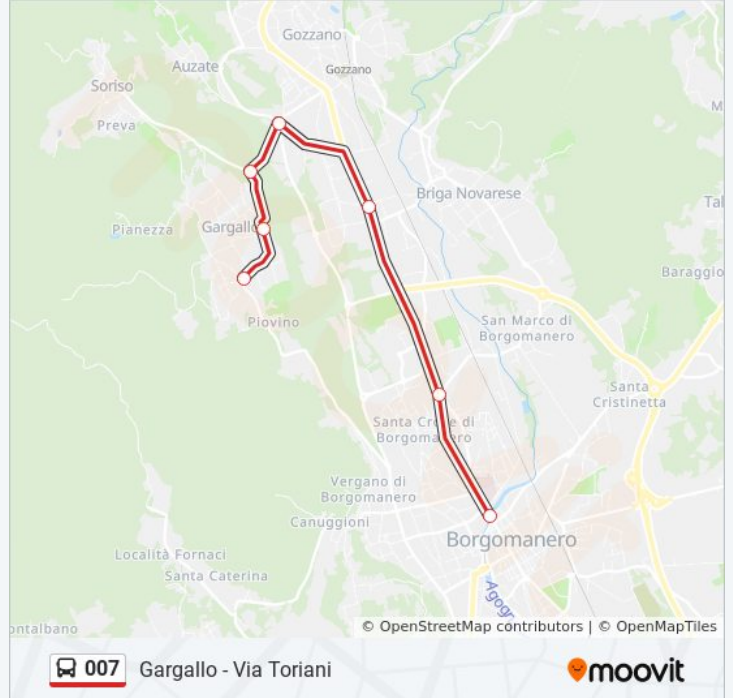

Informazioni sulla linea bus 007

Direzione: Borgomanero - Via Dante 19 - Istituto Salesiani

Fermate: 12

Durata del tragitto: 19 min

La linea in sintesi:

Direzione: Gargallo - Via Toriani

7 fermate

[VISUALIZZA GLI ORARI DELLA LINEA](#)

- Borgomanero - Corso Sempione
- Bivio San Marco - SS 229
- Baraggia Di Gozzano - Viale De Gasperi 62
- Bivio Auzate - SP 44
- Gargallo - Incrocio SP 44 - SP 85
- Gargallo - Piazza San Pietro
- Gargallo - Via Toriani

Orari della linea bus 007

Orari di partenza verso Gargallo - Via Toriani:

lunedì	06:52
martedì	06:52
mercoledì	06:52
giovedì	Non in Servizio
venerdì	06:52 - 08:30
sabato	Non in Servizio
domenica	Non in Servizio

Informazioni sulla linea bus 007

Direzione: Gargallo - Via Toriani

Fermate: 7

Durata del tragitto: 15 min

La linea in sintesi:

Direzione: Soriso - Piazza Municipio

11 fermate

[VISUALIZZA GLI ORARI DELLA LINEA](#)