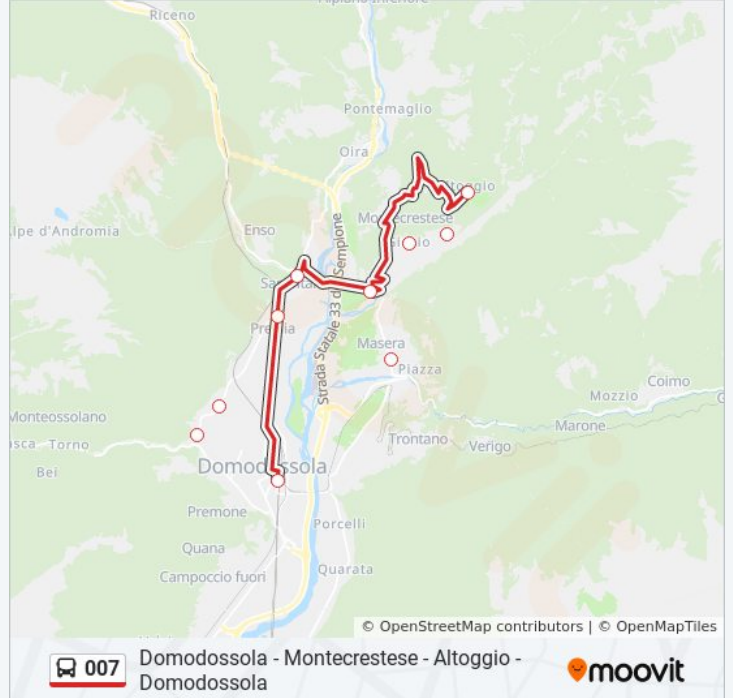

007

Domodossola - Montecrestese - Altoggio -
Domodossola

Scarica L'App

La linea bus 007 (Domodossola - Montecrestese - Altoggio - Domodossola) ha 3 percorsi. Durante la settimana è operativa:

(1) Altoggio: 06:45 - 13:30(2) Domodossola - Stazione Ferroviaria: 07:15 - 14:05(3) Masera: 13:00

Usa Moovit per trovare le fermate della linea bus 007 più vicine a te e scoprire quando passerà il prossimo mezzo della linea bus 007

Direzione: Altoggio

10 fermate

[VISUALIZZA GLI ORARI DELLA LINEA](#)

Domodossola - Stazione Ferroviaria
Mocogna
Crevoladossola - Caddo - Via Darioli - Via Bogna
Crevoladossola - Preglia - Corso Sempione 91
Ponte Di Crevola
Pontetto
Masera
Giosio
Naviledo
Altoggio

Informazioni sulla linea bus 007

Direzione: Altoggio

Fermate: 10

Durata del tragitto: 25 min

La linea in sintesi:

Direzione: Domodossola - Stazione Ferroviaria

9 fermate

[VISUALIZZA GLI ORARI DELLA LINEA](#)

Informazioni sulla linea bus 007

Direzione: Domodossola - Stazione Ferroviaria

Fermate: 9

Durata del tragitto: 25 min

La linea in sintesi:

Direzione: Masera

2 fermate

[VISUALIZZA GLI ORARI DELLA LINEA](#)