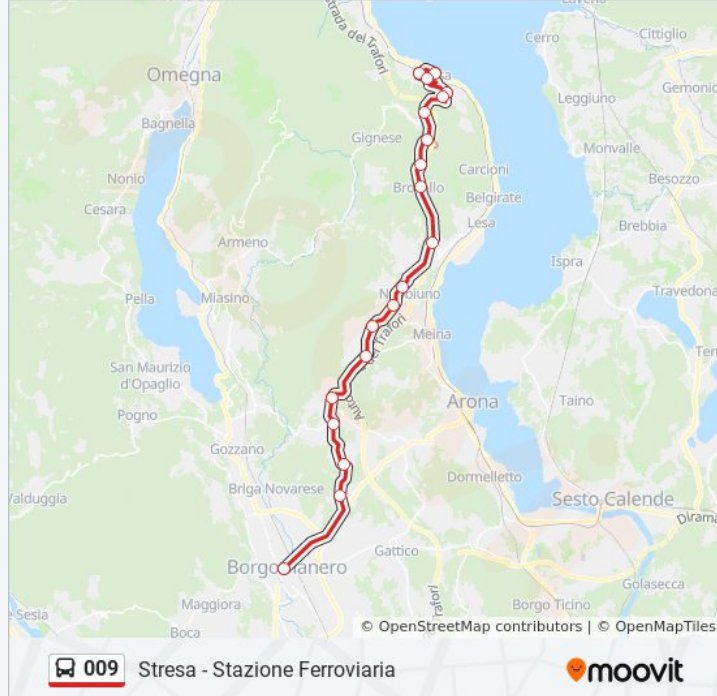

Informazioni sulla linea bus 009

Direzione: Stresa - Stazione Ferroviaria

Fermate: 19

Durata del tragitto: 60 min

La linea in sintesi:

Stresa - Imbarcadero

Stresa - Stazione Ferroviaria

Orari, mappe e fermate della linea bus 009 disponibili in un PDF su moovitapp.com. Usa [App Moovit](#) per ottenere tempi di attesa reali, orari di tutte le altre linee o indicazioni passo-passo per muoverti con i mezzi pubblici a Milano e Lombardia.