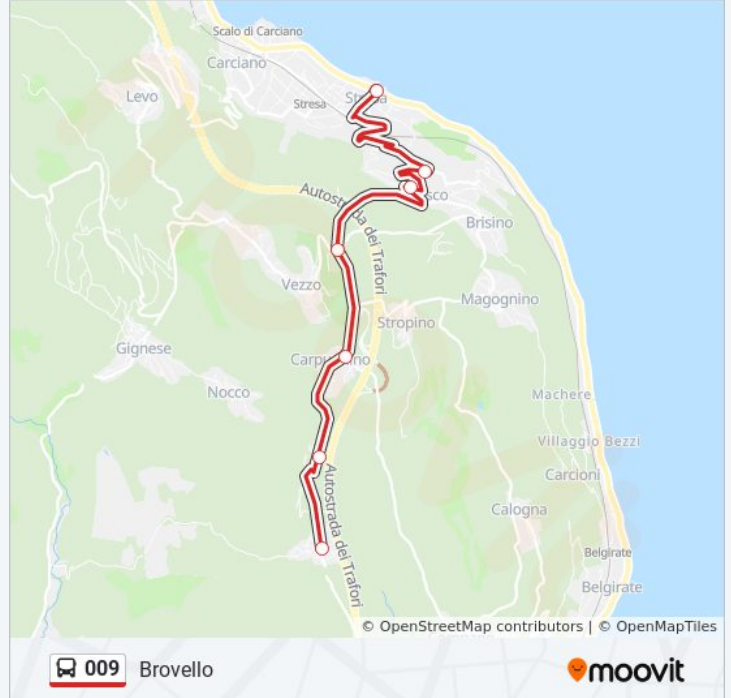

Informazioni sulla linea bus 009

Direzione: Borgomanero - Via Aldo Moro 13 -
Scuole

Fermate: 11

Durata del tragitto: 40 min

La linea in sintesi:

Direzione: Brovello

7 fermate

[VISUALIZZA GLI ORARI DELLA LINEA](#)

Fermate: 7

Durata del tragitto: 17 min

La linea in sintesi:

Direzione: Massino Visconti

13 fermate

[VISUALIZZA GLI ORARI DELLA LINEA](#)

Stresa - Piazza Sant'Ambrogio

Stresa - Imbarcadere