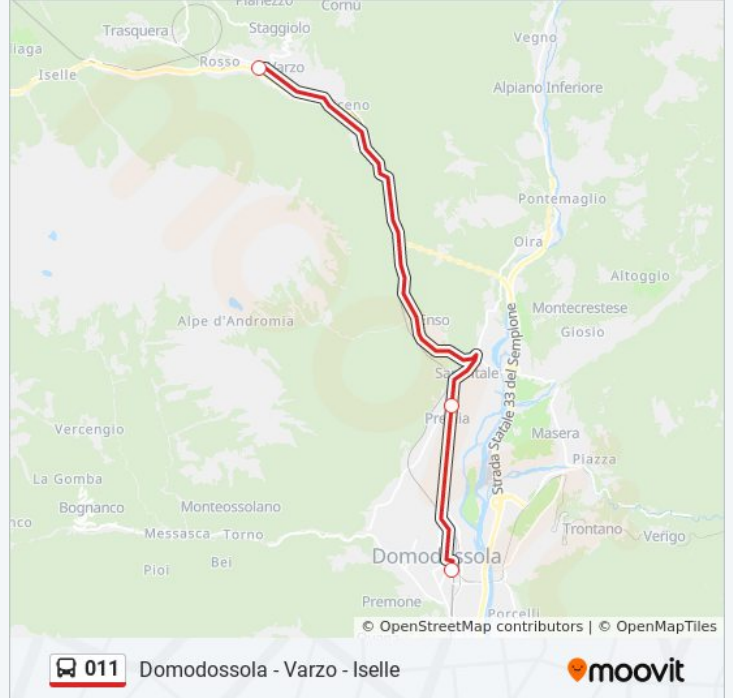

011

Domodossola - Varzo - Iselle

Scarica L'App

La linea bus 011 (Domodossola - Varzo - Iselle) ha 2 percorsi. Durante la settimana è operativa:

(1) Domodossola - Stazione Ferroviaria: 07:20 - 18:33(2) Iselle - Stazione Ferroviaria: 06:55 - 18:10

Usa Moovit per trovare le fermate della linea bus 011 più vicine a te e scoprire quando passerà il prossimo mezzo della linea bus 011

**Direzione: Domodossola - Stazione Ferroviaria**

3 fermate

[VISUALIZZA GLI ORARI DELLA LINEA](#)

### Orari della linea bus 011

Orari di partenza verso Domodossola - Stazione Ferroviaria:

lunedì	07:20 - 18:33
martedì	07:20 - 18:33
mercoledì	07:20 - 18:33
giovedì	07:20 - 18:33
venerdì	07:20 - 18:33
sabato	07:20 - 18:33
domenica	Non in Servizio

### Informazioni sulla linea bus 011

**Direzione:** Domodossola - Stazione Ferroviaria

**Fermate:** 3

**Durata del tragitto:** 21 min

**La linea in sintesi:**

**Direzione: Iselle - Stazione Ferroviaria**

3 fermate