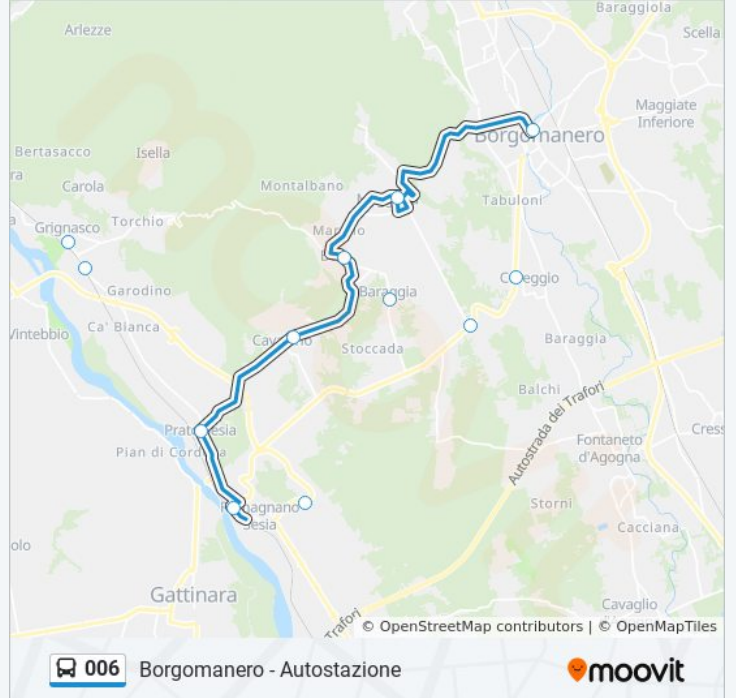

Usa Moovit per trovare le fermate della linea bus 006 più vicine a te e scoprire quando passerà il prossimo mezzo della linea bus 006

Direzione: Borgomanero - Autostazione

12 fermate

[VISUALIZZA GLI ORARI DELLA LINEA](#)

Maggiora

Cureggio - Piano Rosa - Sr 142

Cureggio - Sr 142

Borgomanero - Autostazione

Orari della linea bus 006

Orari di partenza verso Borgomanero - Autostazione:

lunedì	06:45 - 19:32
martedì	06:45 - 19:32
mercoledì	06:45 - 19:32
giovedì	07:00 - 19:32
venerdì	06:45 - 19:32
sabato	Non in Servizio
domenica	Non in Servizio

Informazioni sulla linea bus 006

Direzione: Borgomanero - Autostazione

Fermate: 12

Durata del tragitto: 35 min

La linea in sintesi:

Direzione: Borgomanero - Stazione Ferroviaria

12 fermate

[VISUALIZZA GLI ORARI DELLA LINEA](#)

Informazioni sulla linea bus 006

Direzione: Borgomanero - Stazione Ferroviaria

Fermate: 12

Durata del tragitto: 37 min

La linea in sintesi:

Direzione: Borgomanero - Via Dante 19 - Istituto Salesiani

11 fermate