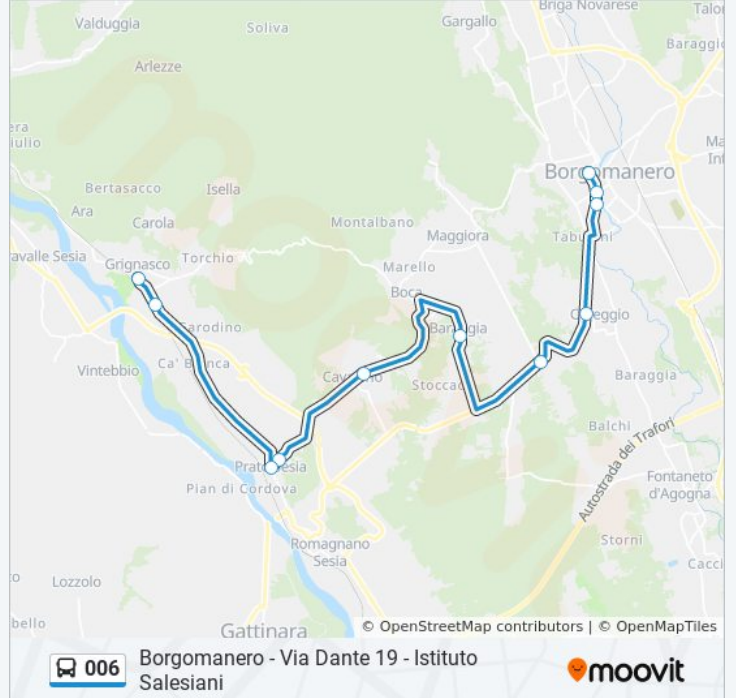

Cureggio - Sr 142

Borgomanero - Via Aldo Moro 13 - Scuole

Borgomanero - Via Matteotti

Borgomanero - Via Dante 19 - Istituto Salesiani

Orari della linea bus 006

Orari di partenza verso Borgomanero - Via Dante 19 - Istituto Salesiani:

lunedì	06:50
martedì	06:50
mercoledì	06:50
giovedì	Non in Servizio
venerdì	06:50
sabato	Non in Servizio
domenica	Non in Servizio

Informazioni sulla linea bus 006

Direzione: Borgomanero - Via Dante 19 - Istituto Salesiani

Fermate: 11

Durata del tragitto: 35 min

La linea in sintesi:

Direzione: Gattinara - Corso Garibaldi 185

10 fermate

[VISUALIZZA GLI ORARI DELLA LINEA](#)

- Borgomanero - Autostazione
- Maggiora
- Boca
- Cavallirio - Piazza Martiri
- Prato Sesia - Municipio
- Romagnano Sesia - Via Mazzini 8
- Romagnano Sesia - Stazione Ferroviaria
- Gattinara - Via Marconi
- Gattinara - Stazione Ferroviaria
- Gattinara - Corso Garibaldi 185

Informazioni sulla linea bus 006

Direzione: Gattinara - Corso Garibaldi 185

Fermate: 10

Durata del tragitto: 35 min

La linea in sintesi:

Direzione: Gattinara - Stazione Ferroviaria

9 fermate

[VISUALIZZA GLI ORARI DELLA LINEA](#)