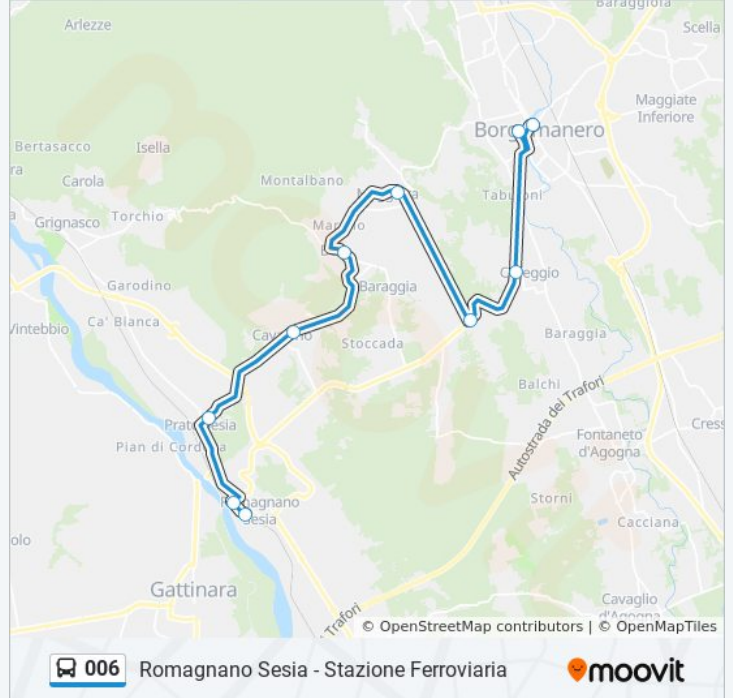

Informazioni sulla linea bus 006

Direzione: Romagnano Sesia - Stazione Ferroviaria

Fermate: 10

Durata del tragitto: 29 min

La linea in sintesi:

Direzione: Romagnano Sesia - Via Mazzini 8

7 fermate

[VISUALIZZA GLI ORARI DELLA LINEA](#)