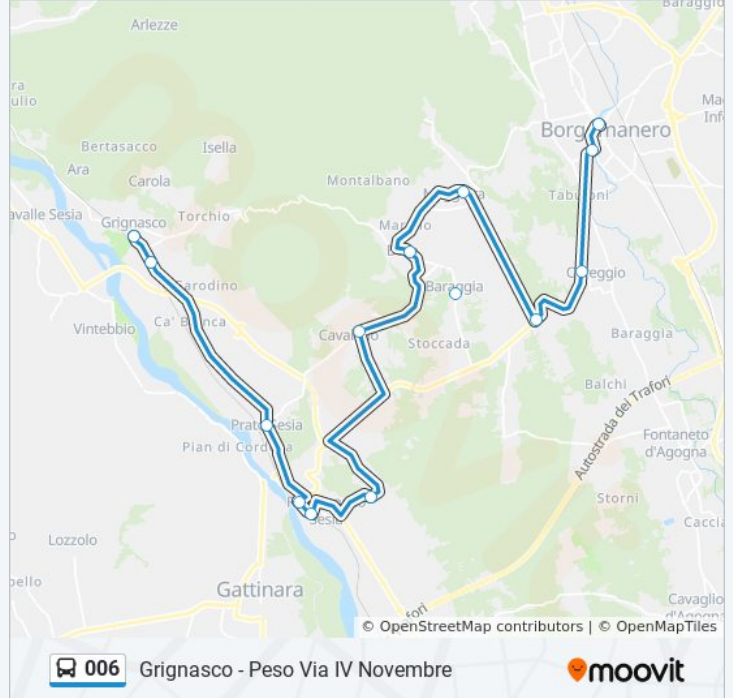

Direzione: Romagnano Sesia - Stazione Ferroviaria

10 fermate

[VISUALIZZA GLI ORARI DELLA LINEA](#)

- Borgomanero - Autostazione
- Borgomanero - Via Dante 19 - Istituto Salesiani
- Cureggio - Sr 142
- Cureggio - Piano Rosa - Sr 142
- Maggiara
- Boca
- Cavallirio - Piazza Martiri
- Prato Sesia - Municipio
- Romagnano Sesia - Via Mazzini 8
- Romagnano Sesia - Stazione Ferroviaria

Orari della linea bus 006

Orari di partenza verso Romagnano Sesia - Stazione Ferroviaria:

lunedì	07:50 - 19:57
martedì	07:50 - 19:57
mercoledì	07:50 - 19:57
giovedì	07:50 - 19:57
venerdì	07:50 - 19:57
sabato	Non in Servizio
domenica	Non in Servizio

Informazioni sulla linea bus 006

Direzione: Romagnano Sesia - Stazione Ferroviaria

Fermate: 10

Durata del tragitto: 29 min

La linea in sintesi: