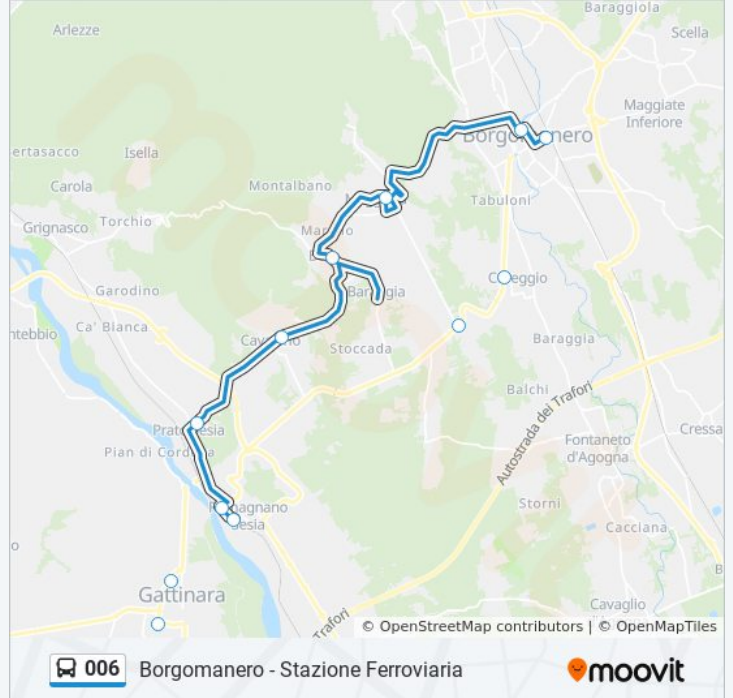

Usa Moovit per trovare le fermate della linea bus 006 più vicine a te e scoprire quando passerà il prossimo mezzo della linea bus 006

Direzione: Borgomanero - Autostazione

12 fermate

[VISUALIZZA GLI ORARI DELLA LINEA](#)

Informazioni sulla linea bus 006

Direzione: Borgomanero - Autostazione

Fermate: 12

Durata del tragitto: 35 min

La linea in sintesi:

Direzione: Borgomanero - Stazione Ferroviaria

12 fermate

[VISUALIZZA GLI ORARI DELLA LINEA](#)

Cureggio - Piano Rosa - Sr 142

Cureggio - Sr 142

Borgomanero - Autostazione

Borgomanero - Stazione Ferroviaria

Orari della linea bus 006

Orari di partenza verso Borgomanero - Stazione Ferroviaria:

lunedì	08:24
martedì	08:24
mercoledì	07:10 - 08:24
giovedì	07:10 - 08:24
venerdì	08:24
sabato	Non in Servizio
domenica	Non in Servizio

Informazioni sulla linea bus 006

Direzione: Borgomanero - Stazione Ferroviaria

Fermate: 12

Durata del tragitto: 37 min

La linea in sintesi:

Direzione: Borgomanero - Via Dante 19 - Istituto Salesiani

11 fermate