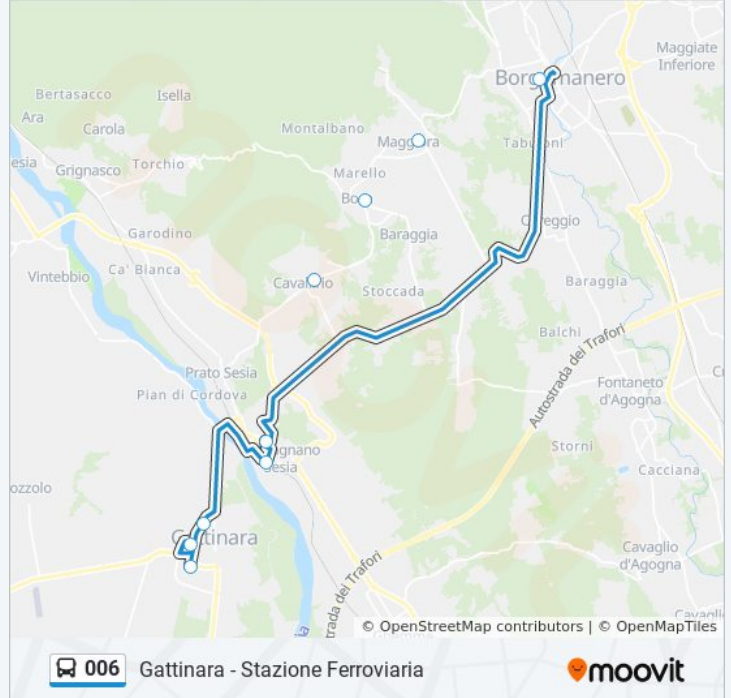

Usa Moovit per trovare le fermate della linea bus 006 più vicine a te e scoprire quando passerà il prossimo mezzo della linea bus 006

Direzione: Borgomanero - Autostazione

12 fermate

[VISUALIZZA GLI ORARI DELLA LINEA](#)

Informazioni sulla linea bus 006

Direzione: Borgomanero - Stazione Ferroviaria

Fermate: 12

Durata del tragitto: 37 min

La linea in sintesi:

Direzione: Borgomanero - Via Dante 19 - Istituto Salesiani

11 fermate

Informazioni sulla linea bus 006

Direzione: Gattinara - Corso Garibaldi 185

Fermate: 10

Durata del tragitto: 35 min

La linea in sintesi:

Direzione: Gattinara - Stazione Ferroviaria

9 fermate

[VISUALIZZA GLI ORARI DELLA LINEA](#)

Informazioni sulla linea bus 006

Direzione: Gattinara - Stazione Ferroviaria

Fermate: 9

Durata del tragitto: 45 min

La linea in sintesi:

Direzione: Grignasco - Peso Via IV Novembre

14 fermate

[VISUALIZZA GLI ORARI DELLA LINEA](#)