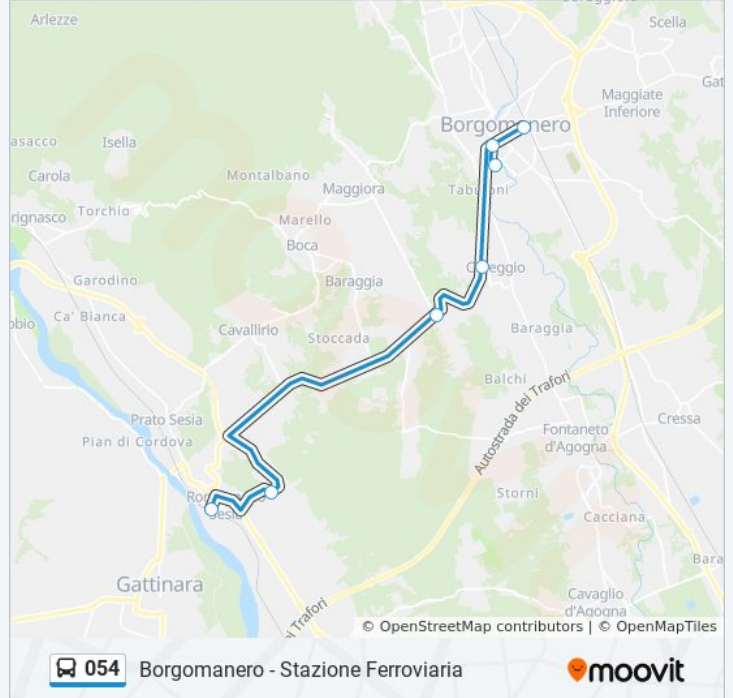

Informazioni sulla linea bus 054

Direzione: Borgomanero - Corso Sempione

Fermate: 11

Durata del tragitto: 45 min

La linea in sintesi:

Direzione: Borgomanero - Stazione Ferroviaria

7 fermate

[VISUALIZZA GLI ORARI DELLA LINEA](#)

Orari della linea bus 054

Orari di partenza verso Borgomanero - Stazione Ferroviaria:

lunedì	17:32
martedì	17:32
mercoledì	17:32
giovedì	17:32
venerdì	17:32
sabato	Non in Servizio
domenica	Non in Servizio

Informazioni sulla linea bus 054

Direzione: Borgomanero - Stazione Ferroviaria

Fermate: 7

Durata del tragitto: 20 min

La linea in sintesi:

Direzione: Romagnano Sesia - Stazione Ferroviaria

12 fermate

[VISUALIZZA GLI ORARI DELLA LINEA](#)