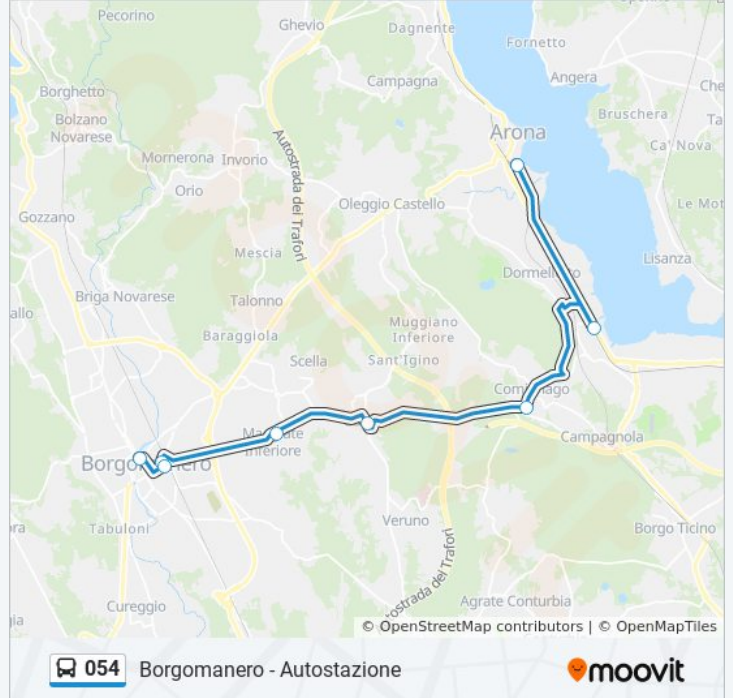

Informazioni sulla linea bus 054

Direzione: Arona - Stazione Ferroviaria

Fermate: 14

Durata del tragitto: 46 min

La linea in sintesi:

Direzione: Borgomanero - Autostazione

8 fermate

[VISUALIZZA GLI ORARI DELLA LINEA](#)

- Arona - Stazione Ferroviaria
- Dormelletto - Corso Cavour 142
- Comignago
- Gattico - Municipio
- Maggiata - Piazza Liberta`
- Borgomanero - Bivio Stazione Ferroviaria
- Borgomanero - Stazione Ferroviaria
- Borgomanero - Autostazione

Orari della linea bus 054

Orari di partenza verso Borgomanero - Autostazione:

lunedì	19:30
martedì	19:30
mercoledì	19:30
giovedì	19:30
venerdì	19:30
sabato	Non in Servizio
domenica	Non in Servizio

Informazioni sulla linea bus 054

Direzione: Borgomanero - Autostazione

Fermate: 8

Durata del tragitto: 27 min

La linea in sintesi:

Direzione: Borgomanero - Corso Sempione

11 fermate

[VISUALIZZA GLI ORARI DELLA LINEA](#)

Stresa - Imbarcadere