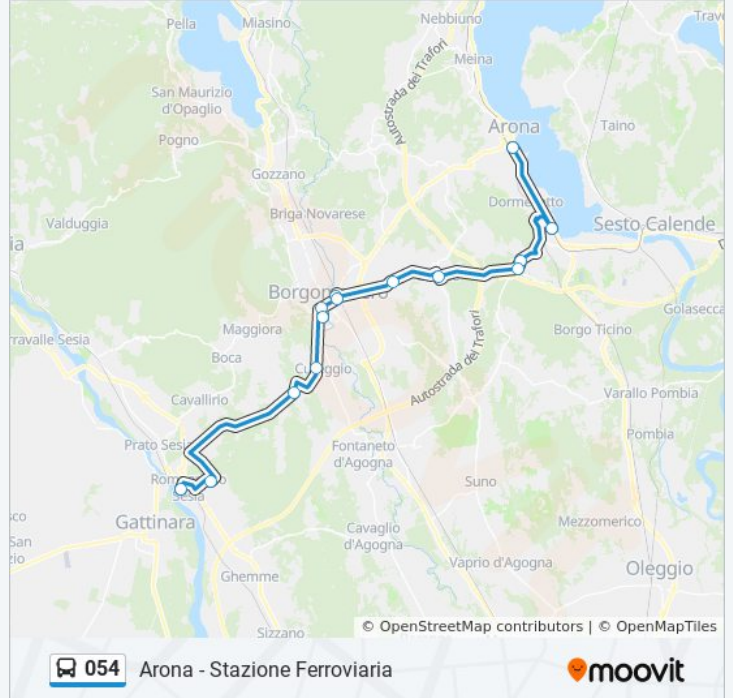

Usa Moovit per trovare le fermate della linea bus 054 più vicine a te e scoprire quando passerà il prossimo mezzo della linea bus 054

Direzione: Arona - Stazione Ferroviaria

14 fermate

[VISUALIZZA GLI ORARI DELLA LINEA](#)

Borgomanero - Bivio Stazione Ferroviaria

Maggiate - Piazza Liberta`

Gattico - Municipio

Comignago - Bivio Circonvallazione Nord

Comignago

Dormelletto - Corso Cavour 142

Arona - Stazione Ferroviaria

Orari della linea bus 054

Informazioni sulla linea bus 054

Direzione: Arona - Stazione Ferroviaria

Fermate: 14

Durata del tragitto: 46 min

La linea in sintesi:

Direzione: Borgomanero - Autostazione

8 fermate

[VISUALIZZA GLI ORARI DELLA LINEA](#)

- Arona - Stazione Ferroviaria
- Dormelletto - Corso Cavour 142
- Comignago
- Gattico - Municipio
- Maggiata - Piazza Liberta`
- Borgomanero - Bivio Stazione Ferroviaria
- Borgomanero - Stazione Ferroviaria
- Borgomanero - Autostazione