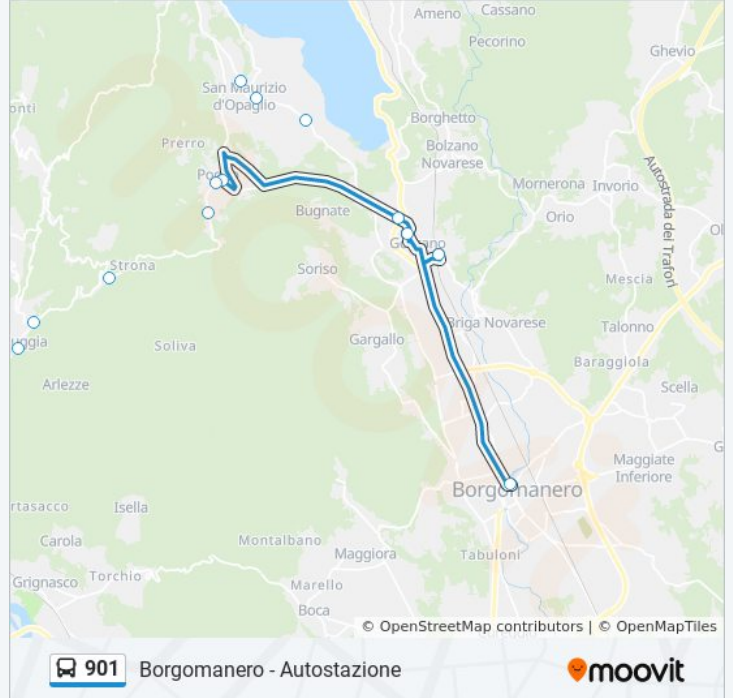

Usa Moovit per trovare le fermate della linea bus 901 più vicine a te e scoprire quando passerà il prossimo mezzo della linea bus 901

Direzione: Borgomanero - Autostazione

18 fermate

[VISUALIZZA GLI ORARI DELLA LINEA](#)

San Maurizio D'Opaglio Sazza - Circolo

Gozzano - Albergo Italia

Gozzano - Scuole Magistrali

Gozzano - Stazione Ferroviaria

Borgomanero - Autostazione

Orari della linea bus 901

Orari di partenza verso Borgomanero - Autostazione:

lunedì	07:55 - 17:10
martedì	07:55 - 17:10
mercoledì	Non in Servizio
giovedì	Non in Servizio
venerdì	07:55 - 17:10
sabato	Non in Servizio
domenica	Non in Servizio

Informazioni sulla linea bus 901

Direzione: Borgomanero - Autostazione

Fermate: 18

Durata del tragitto: 35 min

La linea in sintesi:

Direzione: Borgomanero - Via Matteotti

18 fermate

[VISUALIZZA GLI ORARI DELLA LINEA](#)

Borgosesia - Liceo - Centro Sportivo Milanaccio

Borgosesia - Viale Varallo