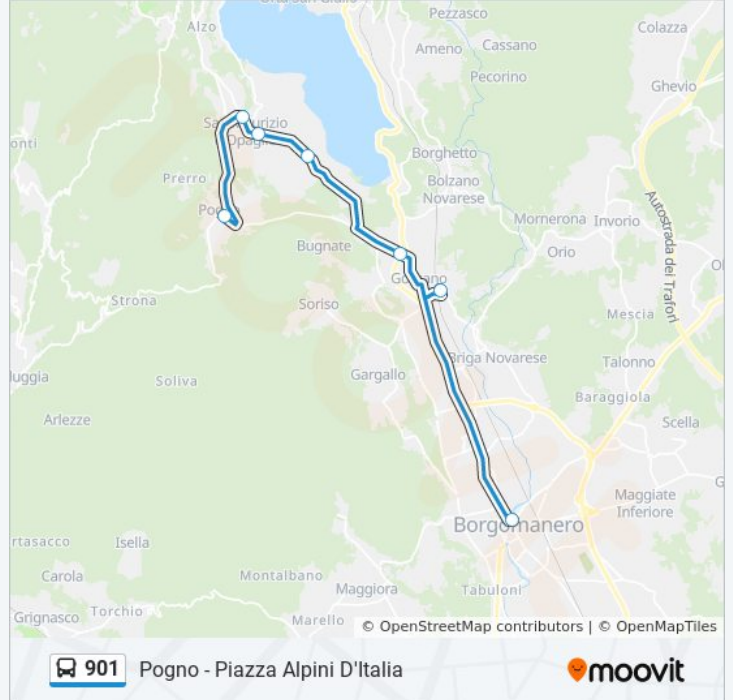

Informazioni sulla linea bus 901

Direzione: Gozzano - Scuole Magistrali

Fermate: 4

Durata del tragitto: 15 min

La linea in sintesi:

Direzione: Pogno - Piazza Alpini D'Italia

7 fermate

[VISUALIZZA GLI ORARI DELLA LINEA](#)

Borgomanero - Autostazione
Gozzano - Stazione Ferroviaria
Gozzano - Albergo Italia
San Maurizio D'Opaglio Sazza - Circolo
San Maurizio D'Opaglio - Scuole Via Torchio 10
San Maurizio D'Opaglio - Piazza Chiesa
Pogno - Piazza Alpini D'Italia

Orari della linea bus 901

Orari di partenza verso Pogno - Piazza Alpini D'Italia:

lunedì	15:00
martedì	15:00
mercoledì	Non in Servizio
giovedì	Non in Servizio
venerdì	15:00
sabato	Non in Servizio
domenica	Non in Servizio

Informazioni sulla linea bus 901

Direzione: Pogno - Piazza Alpini D'Italia

Fermate: 7

Durata del tragitto: 28 min

La linea in sintesi:

Orari, mappe e fermate della linea bus 901 disponibili in un PDF su moovitapp.com. Usa [App Moovit](#) per ottenere tempi di attesa reali, orari di tutte le altre linee o indicazioni passo-passo per muoverti con i mezzi pubblici a Milano e Lombardia.