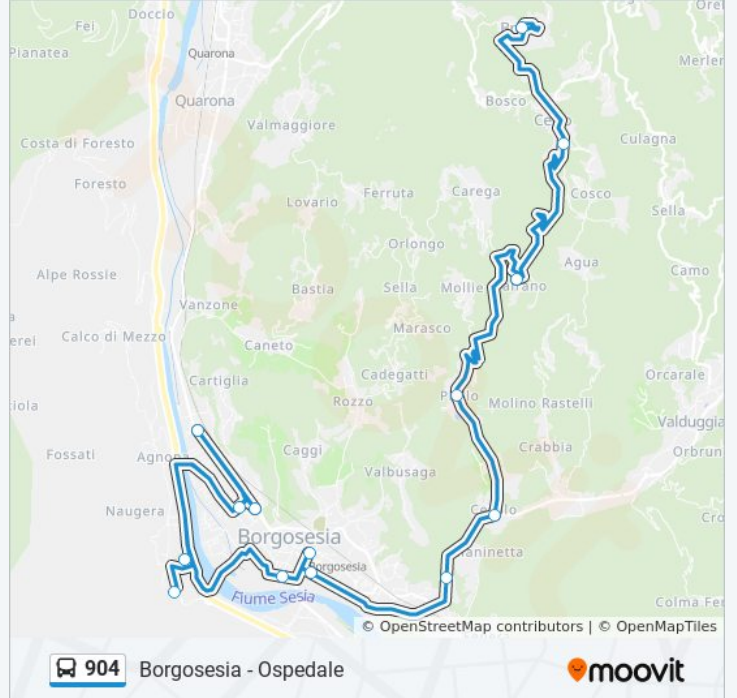

Usa Moovit per trovare le fermate della linea bus 904 più vicine a te e scoprire quando passerà il prossimo mezzo della linea bus 904

**Direzione: Borgosesia - Liceo Milanaccio**

10 fermate

[VISUALIZZA GLI ORARI DELLA LINEA](#)

**Orari della linea bus 904**

Orari di partenza verso Borgosesia - Liceo Milanaccio:

lunedì	15:03 - 17:53
martedì	15:03 - 17:53
mercoledì	Non in Servizio
giovedì	Non in Servizio
venerdì	15:03 - 17:53
sabato	Non in Servizio
domenica	Non in Servizio

**Informazioni sulla linea bus 904**

**Direzione:** Borgosesia - Liceo Milanaccio

**Fermate:** 10

**Durata del tragitto:** 27 min

**La linea in sintesi:**

### Direzione: Breia - Centro Piazza Chiesa

11 fermate

[VISUALIZZA GLI ORARI DELLA LINEA](#)

Borgosesia - Duca D'Aosta - Ipsia

Borgosesia - Itis Agnona

Borgosesia - Liceo Milanaccio

Borgosesia - Viale Varallo