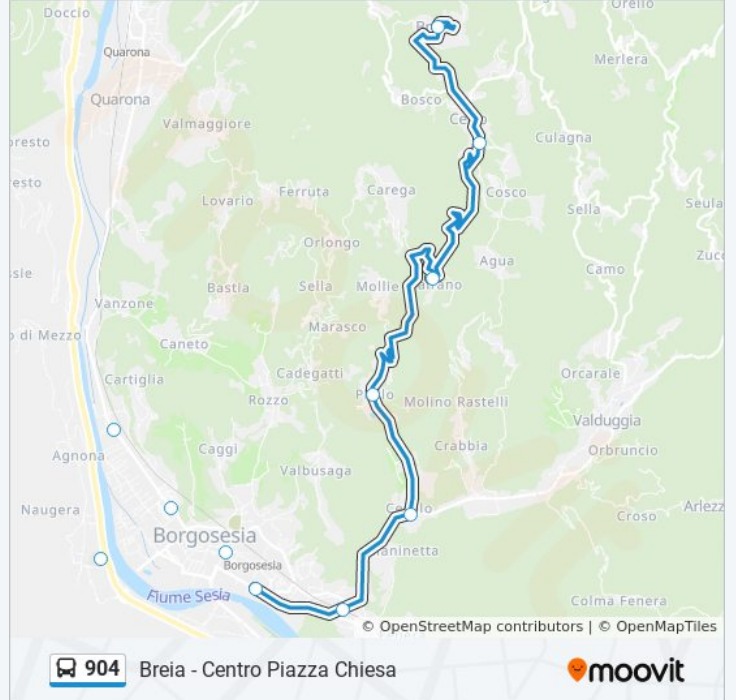

Usa Moovit per trovare le fermate della linea bus 904 più vicine a te e scoprire quando passerà il prossimo mezzo della linea bus 904

**Direzione: Borgosesia - Liceo Milanaccio**

10 fermate

[VISUALIZZA GLI ORARI DELLA LINEA](#)

**Informazioni sulla linea bus 904**

**Direzione:** Borgosesia - Liceo Milanaccio

**Fermate:** 10

**Durata del tragitto:** 27 min

**La linea in sintesi:**

### Orari della linea bus 904

Orari di partenza verso Breia - Centro Piazza Chiesa:

lunedì	06:50 - 17:15
martedì	06:50 - 17:15
mercoledì	Non in Servizio
giovedì	Non in Servizio
venerdì	06:50 - 17:15
sabato	Non in Servizio
domenica	Non in Servizio

### Informazioni sulla linea bus 904

**Direzione:** Breia - Centro Piazza Chiesa

**Fermate:** 11

**Durata del tragitto:** 30 min

**La linea in sintesi:**

Orari, mappe e fermate della linea bus 904 disponibili in un PDF su [moovitapp.com](https://moovitapp.com). Usa [App Moovit](#) per ottenere tempi di attesa reali, orari di tutte le altre linee o indicazioni passo-passo per muoverti con i mezzi pubblici a Milano e Lombardia.