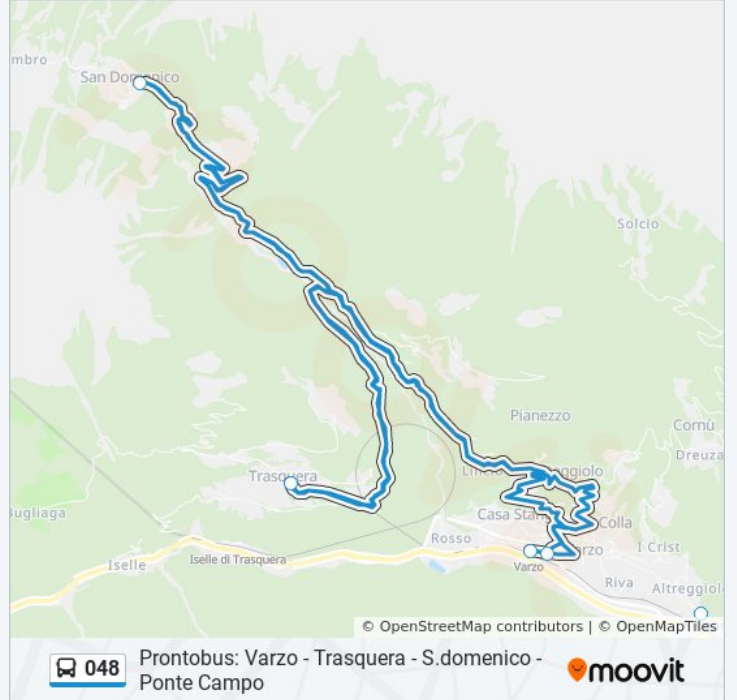

Usa Moovit per trovare le fermate della linea bus 048 più vicine a te e scoprire quando passerà il prossimo mezzo della linea bus 048

**Direzione: Varzo - Piazza Stazione**

8 fermate

[VISUALIZZA GLI ORARI DELLA LINEA](#)

Varzo - Piazza Stazione

Riceno

Varzo - Incrocio SP 93 - SP 163

San Domenico

Trasquera

Ponte Campo

Riceno

Varzo - Piazza Stazione

### Orari della linea bus 048

Orari di partenza verso Varzo - Piazza Stazione:

lunedì	06:55 - 16:35
martedì	06:55 - 16:35
mercoledì	08:10 - 16:35
giovedì	08:10 - 16:35
venerdì	06:55 - 16:35
sabato	Non in Servizio
domenica	Non in Servizio

### Informazioni sulla linea bus 048

**Direzione:** Varzo - Piazza Stazione

**Fermate:** 8

**Durata del tragitto:** 55 min

**La linea in sintesi:**

Orari, mappe e fermate della linea bus 048 disponibili in un PDF su [moovitapp.com](https://moovitapp.com). Usa [App Moovit](#) per ottenere tempi di attesa reali, orari di tutte le altre linee o indicazioni passo-passo per muoverti con i mezzi pubblici a Milano e Lombardia.