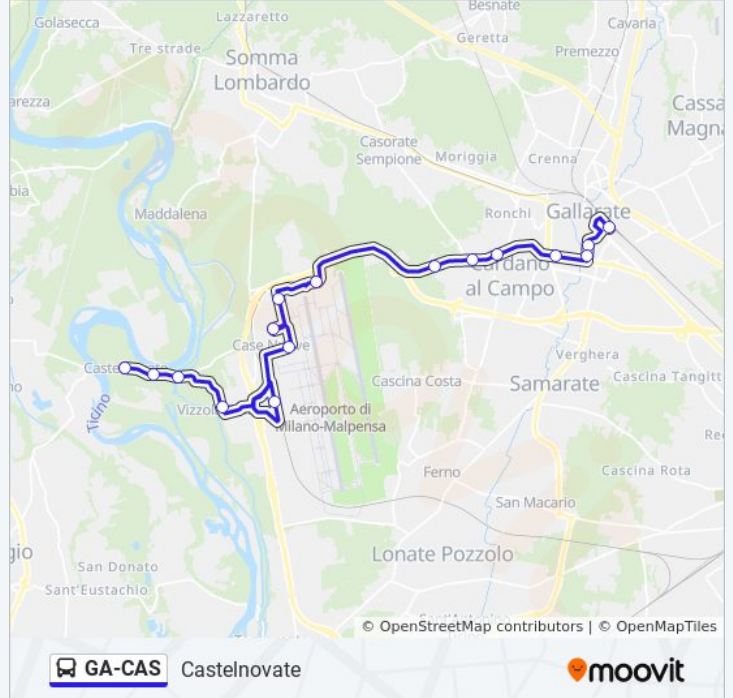

**Informazioni sulla linea bus GA-CAS****Direzione:** Casenuove**Fermate:** 10**Durata del tragitto:** 20 min**La linea in sintesi:**

### Direzione: Castellonovate

16 fermate

[VISUALIZZA GLI ORARI DELLA LINEA](#)

- Gallarate - Stazione FS
- Ospedale - Via Magenta
- Gallarate - P.za Monte Grappa
- Gallarate - Via Ferrario (Itis)
- Cardano Al C. - Incr. Via Iseo
- Cardano Al C. - Nautilus
- Cardano Al C. - Incr. Via Vicenza
- Malpensa Terminal 2
- Malpensa - Alloggi Finanza
- Casenuove - Centro
- Malpensa - Varco Doganale (Handling)
- Malpensa Terminal 1
- Vizzola - P.za San Giulio
- Castellonovate - Ponte Canale
- Castellonovate - Via Mazzini
- Castellonovate - P.za S. Stefano

### Orari della linea bus GA-CAS

Orari di partenza verso Castellonovate:

lunedì	05:55 - 06:31
martedì	05:55 - 06:31
mercoledì	05:55 - 06:31
giovedì	05:55 - 06:31
venerdì	05:55 - 06:31
sabato	06:31
domenica	Non in Servizio

### Informazioni sulla linea bus GA-CAS

**Direzione:** Castellonovate

**Fermate:** 16

**Durata del tragitto:** 34 min

**La linea in sintesi:**

**Direzione: Castelnovate > Cardano Cimitero**

21 fermate

[VISUALIZZA GLI ORARI DELLA LINEA](#)