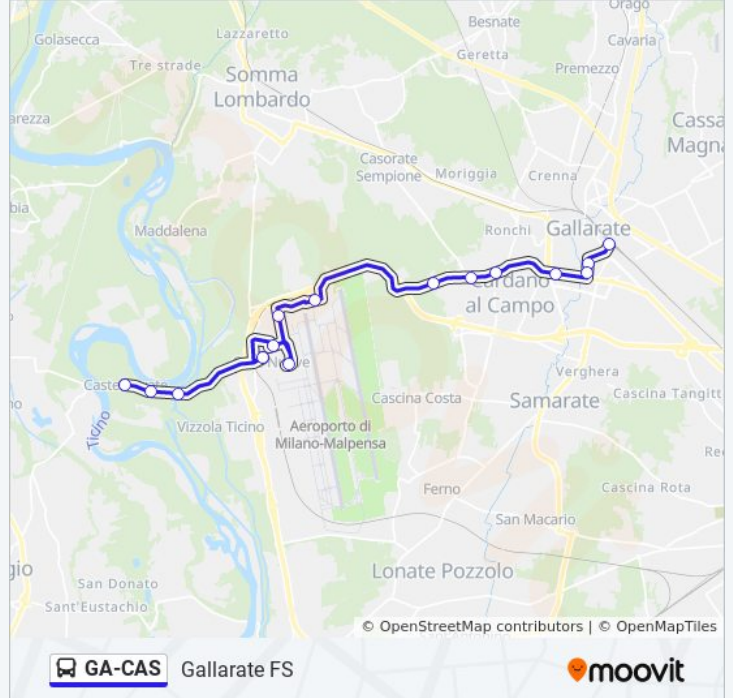

Gallarate - P.za Monte Grappa

Gallarate - Ospedale

Gallarate - Stazione FS

### Informazioni sulla linea bus GA-CAS

**Direzione:** Gallarate FS

**Fermate:** 15

**Durata del tragitto:** 18 min

**La linea in sintesi:**