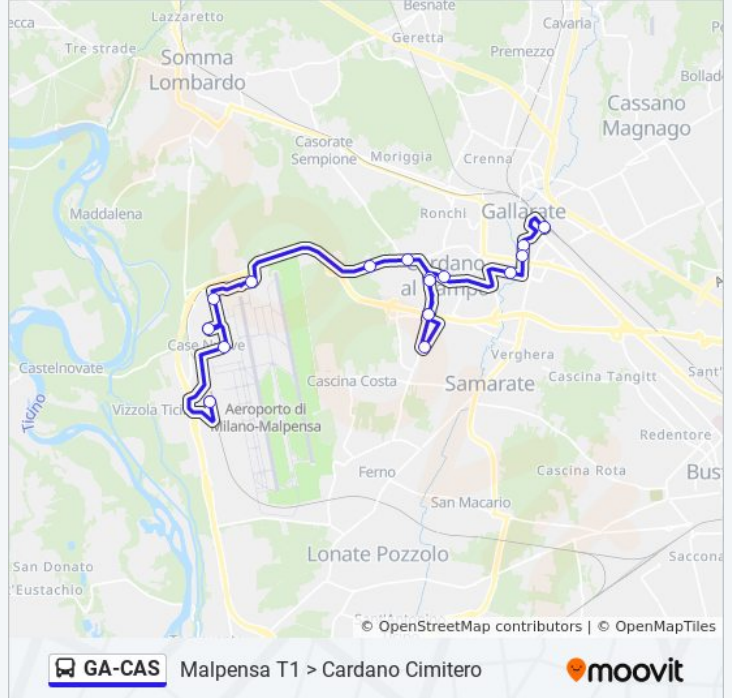

### Informazioni sulla linea bus GA-CAS

**Direzione:** Malpensa T1

**Fermate:** 12

**Durata del tragitto:** 25 min

**La linea in sintesi:**

**Direzione: Malpensa T1 > Cardano Cimitero**

17 fermate

[VISUALIZZA GLI ORARI DELLA LINEA](#)

**Orari della linea bus GA-CAS**

Orari di partenza verso Malpensa T1 > Cardano Cimitero:

lunedì	07:20 - 18:10
martedì	07:20 - 18:10
mercoledì	07:20 - 18:10
giovedì	07:20 - 18:10
venerdì	07:20 - 18:10
sabato	07:20 - 18:10
domenica	07:20 - 18:10

**Informazioni sulla linea bus GA-CAS**

**Direzione:** Malpensa T1 > Cardano Cimitero

**Fermate:** 17

**Durata del tragitto:** 33 min

**La linea in sintesi:**

### Direzione: Malpensa T2

8 fermate

[VISUALIZZA GLI ORARI DELLA LINEA](#)

- Gallarate - Stazione FS
- Ospedale - Via Magenta
- Gallarate - P.za Monte Grappa
- Gallarate - Via Ferrario (Itis)
- Cardano Al C. - Incr. Via Iseo
- Cardano Al C. - Nautilus
- Cardano Al C. - Incr. Via Vicenza
- Malpensa Terminal 2