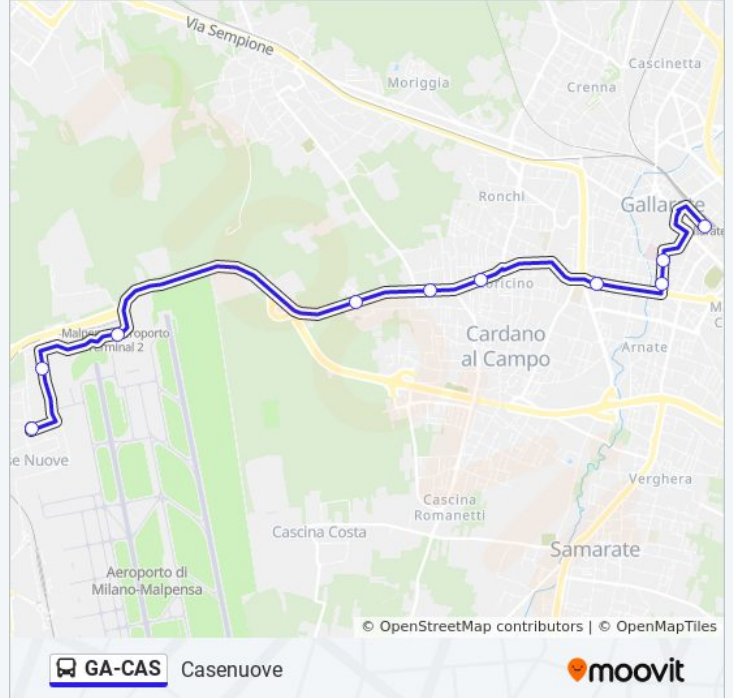

Usa Moovit per trovare le fermate della linea bus GA-CAS più vicine a te e scoprire quando passerà il prossimo mezzo della linea bus GA-CAS

**Direzione: Casenuove**

10 fermate

[VISUALIZZA GLI ORARI DELLA LINEA](#)

Gallarate - Stazione FS

Ospedale - Via Magenta

Gallarate - P.za Monte Grappa

Gallarate - Via Ferrario (Itis)

Cardano Al C. - Incr. Via Iseo

Cardano Al C. - Nautilus

Cardano Al C. - Incr. Via Vicenza

Malpensa Terminal 2

**Informazioni sulla linea bus GA-CAS****Direzione:** Casenuove**Fermate:** 10**Durata del tragitto:** 20 min**La linea in sintesi:**

### Direzione: Castellonovate

16 fermate

[VISUALIZZA GLI ORARI DELLA LINEA](#)

- Gallarate - Stazione FS
- Ospedale - Via Magenta
- Gallarate - P.za Monte Grappa
- Gallarate - Via Ferrario (Itis)
- Cardano Al C. - Incr. Via Iseo
- Cardano Al C. - Nautilus
- Cardano Al C. - Incr. Via Vicenza
- Malpensa Terminal 2
- Malpensa - Alloggi Finanza
- Casenuove - Centro
- Malpensa - Varco Doganale (Handling)
- Malpensa Terminal 1
- Vizzola - P.za San Giulio
- Castellonovate - Ponte Canale
- Castellonovate - Via Mazzini
- Castellonovate - P.za S. Stefano