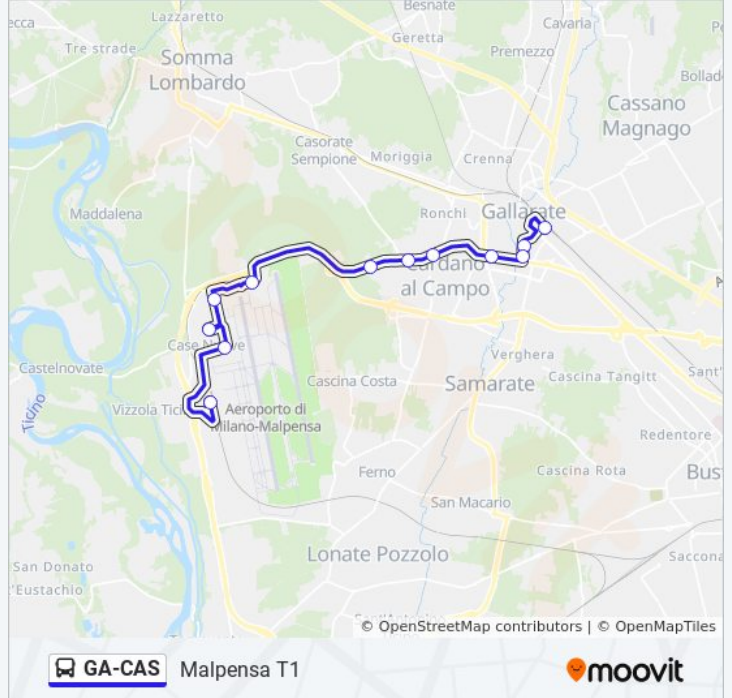

### Direzione: Malpensa T1

12 fermate

[VISUALIZZA GLI ORARI DELLA LINEA](#)

Gallarate - Stazione FS

Ospedale - Via Magenta

Gallarate - P.za Monte Grappa

Gallarate - Via Ferrario (Itis)

Cardano Al C. - Incr. Via Iseo

### Orari della linea bus GA-CAS

Orari di partenza verso Malpensa T1:

lunedì	08:00 - 17:05
martedì	08:00 - 17:05
mercoledì	08:00 - 17:05
giovedì	08:00 - 17:05
venerdì	08:00 - 17:05
sabato	08:00 - 17:05
domenica	09:30 - 17:05

### Informazioni sulla linea bus GA-CAS

**Direzione:** Malpensa T1

**Fermate:** 12

**Durata del tragitto:** 25 min

**La linea in sintesi:**

**Direzione: Malpensa T1 > Cardano Cimitero**

17 fermate

[VISUALIZZA GLI ORARI DELLA LINEA](#)