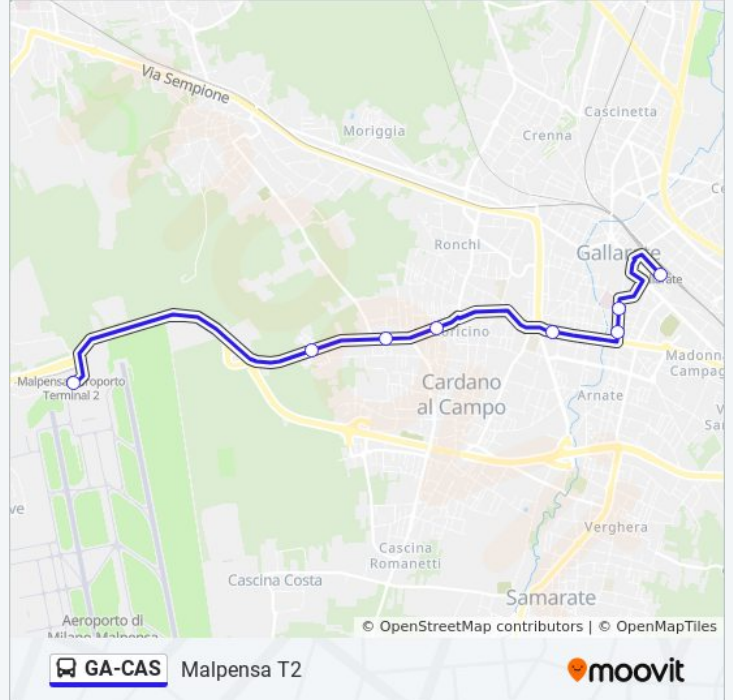

### Direzione: Malpensa T2

8 fermate

[VISUALIZZA GLI ORARI DELLA LINEA](#)

- Gallarate - Stazione FS
- Ospedale - Via Magenta
- Gallarate - P.za Monte Grappa
- Gallarate - Via Ferrario (Itis)
- Cardano Al C. - Incr. Via Iseo
- Cardano Al C. - Nautilus
- Cardano Al C. - Incr. Via Vicenza
- Malpensa Terminal 2

### Informazioni sulla linea bus GA-CAS

**Direzione:** Malpensa T2

**Fermate:** 8

**Durata del tragitto:** 15 min

**La linea in sintesi:**

Orari, mappe e fermate della linea bus GA-CAS disponibili in un PDF su [moovitapp.com](https://moovitapp.com). Usa [App Moovit](#) per ottenere tempi di attesa reali, orari di tutte le altre linee o indicazioni passo-passo per muoverti con i mezzi pubblici a Milano e Lombardia.