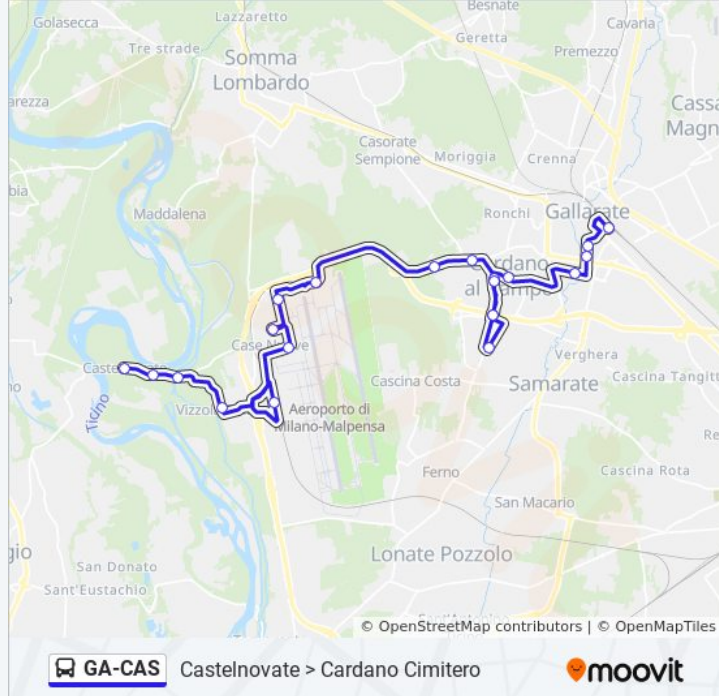

**Orari della linea bus GA-CAS**

Orari di partenza verso Castelnovate > Cardano Cimitero:

lunedì	13:55 - 14:35
martedì	13:55 - 14:35
mercoledì	13:55 - 14:35
giovedì	13:55 - 14:35
venerdì	13:55 - 14:35
sabato	13:55
domenica	13:55

**Informazioni sulla linea bus GA-CAS**

**Direzione:** Castelnovate > Cardano Cimitero

**Fermate:** 21

**Durata del tragitto:** 42 min

**La linea in sintesi:**

Castelnovate - Ponte Canale

Castelnovate - Via Mazzini

Castelnovate - P.za S. Stefano

### Direzione: Gallarate FS

15 fermate

[VISUALIZZA GLI ORARI DELLA LINEA](#)

Castelnovate - P.za S. Stefano

Castelnovate - Via Mazzini

Castelnovate - Ponte Canale

Casenuove - Via Baracca

Casenuove - Centro