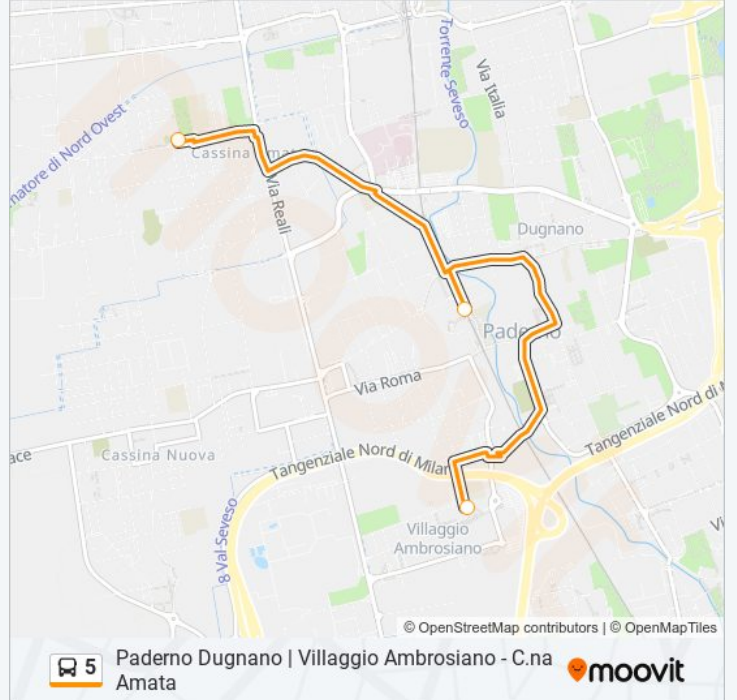

Direzione: Arancione-Centri Estivi

3 fermate

[VISUALIZZA GLI ORARI DELLA LINEA](#)

Paderno Dugnano C.na Amata-Bachelet
(Sc.Materna)

Paderno Dugnano IV Novembre (Staz Fnm) (Sc.
Elem. De Marchi)

Paderno Dugnano Trieste 103 (Sc. Curiel)

Direzione: Arancione-Centri Estivi

Fermate: 3

Durata del tragitto: 33 min

La linea in sintesi:

Direzione: Arancione-Centri Estivi

3 fermate

[VISUALIZZA GLI ORARI DELLA LINEA](#)

Paderno Dugnano Trieste 103 (Sc. Curiel)

Paderno Dugnano IV Novembre (Staz Fnm) (Sc. Elem. De Marchi)

Paderno Dugnano C.na Amata-Corridori Fr 45

Orari della linea bus 5

Orari di partenza verso Arancione-Centri Estivi:

lunedì	08:05
martedì	08:05
mercoledì	08:05
giovedì	08:05
venerdì	08:05
sabato	Non in Servizio
domenica	Non in Servizio

Informazioni sulla linea bus 5

Direzione: Arancione-Centri Estivi

Fermate: 3

Durata del tragitto: 25 min

La linea in sintesi:

Orari, mappe e fermate della linea bus 5 disponibili in un PDF su moovitapp.com. Usa [App Moovit](#) per ottenere tempi di attesa reali, orari di tutte le altre linee o indicazioni passo-passo per muoverti con i mezzi pubblici a Milano e Lombardia.