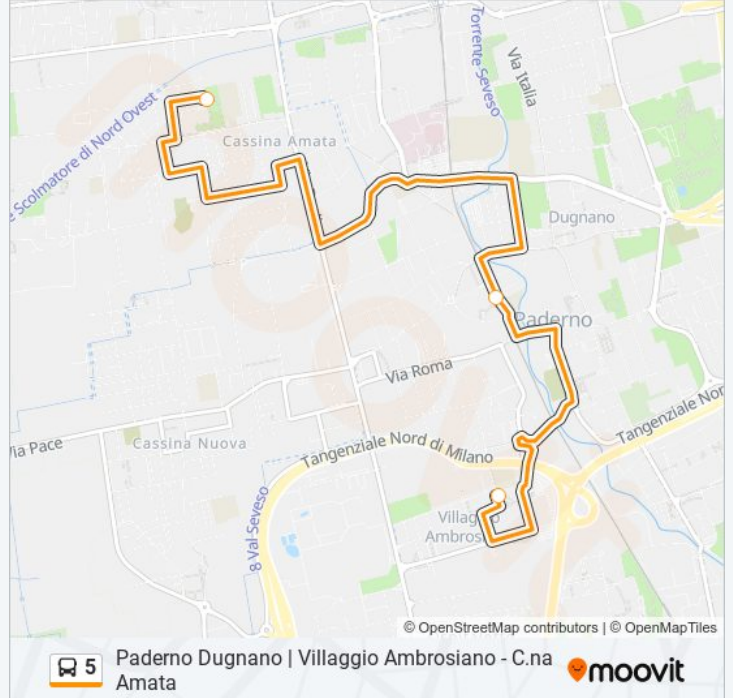

Paderno Dugnano | Villaggio Ambrosiano - C.na Amata

Scarica L'App

La linea bus 5 (Paderno Dugnano | Villaggio Ambrosiano - C.na Amata) ha 2 percorsi. Durante la settimana è operativa: (1) Arancione-Centri Estivi: 16:15(2) Arancione-Centri Estivi: 08:05
Usa Moovit per trovare le fermate della linea bus 5 più vicine a te e scoprire quando passerà il prossimo mezzo della linea bus 5

Direzione: Arancione-Centri Estivi

3 fermate

[VISUALIZZA GLI ORARI DELLA LINEA](#)

Paderno Dugnano C.na Amata-Bachelet
(Sc.Materna)

Paderno Dugnano IV Novembre (Staz Fnm) (Sc.
Elem. De Marchi)

Paderno Dugnano Trieste 103 (Sc. Curiel)

Orari della linea bus 5

Orari di partenza verso Arancione-Centri Estivi:

lunedì	16:15
martedì	16:15
mercoledì	16:15
giovedì	16:15
venerdì	16:15
sabato	Non in Servizio
domenica	Non in Servizio

Informazioni sulla linea bus 5

Direzione: Arancione-Centri Estivi

Fermate: 3

Durata del tragitto: 33 min

La linea in sintesi:

Direzione: Arancione-Centri Estivi

3 fermate

[VISUALIZZA GLI ORARI DELLA LINEA](#)

Paderno Dugnano Trieste 103 (Sc. Curiel)