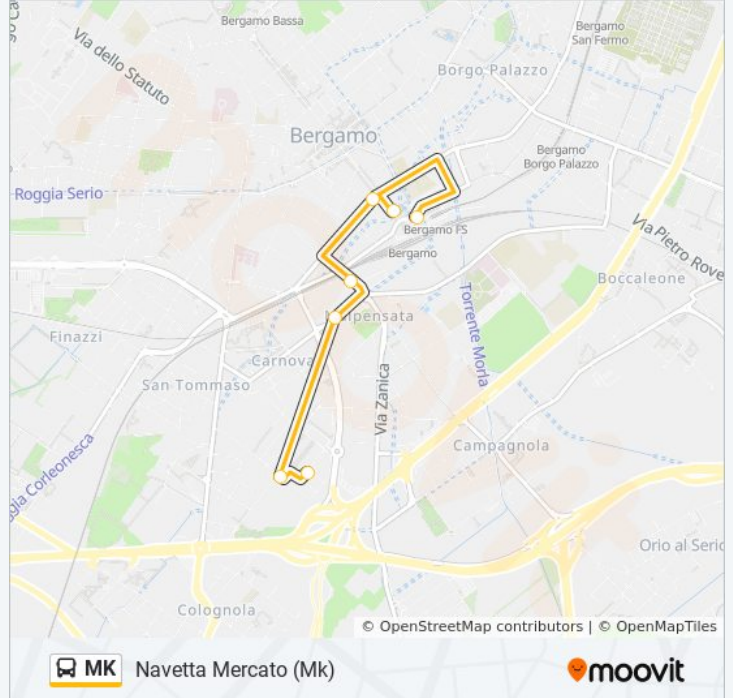

Direzione: Mk|Navetta Mercato

7 fermate

[VISUALIZZA GLI ORARI DELLA LINEA](#)

Stazione P.le Marconi Per Celadina/Seriate

Viale Papa Giovanni XXIII Urban Center

Via Paleocapa 1 Parcheggio

Malpensata Via Don Bosco 1a

Malpensata Via Carnovali 88

Via Canovine

Via F.lli Vicentini (Navetta Mercato)

Orari della linea bus MK

Orari di partenza verso Mk|Navetta Mercato:

lunedì	07:45 - 13:15
martedì	Non in Servizio
mercoledì	Non in Servizio
giovedì	Non in Servizio
venerdì	Non in Servizio
sabato	Non in Servizio
domenica	Non in Servizio

Informazioni sulla linea bus MK

Direzione: Mk|Navetta Mercato

Fermate: 7

Durata del tragitto: 13 min

La linea in sintesi:

Direzione: Mk|Navetta Mercato

7 fermate

[VISUALIZZA GLI ORARI DELLA LINEA](#)

Via F.lli Vicentini (Navetta Mercato)

Malpensata Via Carnovali 95

Malpensata Via Don Bosco 17a Pesa

Via Luzzatti 9

Via Don Bosco Via Zanica

Malpensata Via Don Bosco 10

Stazione P.le Marconi Per Celadina/Seriate