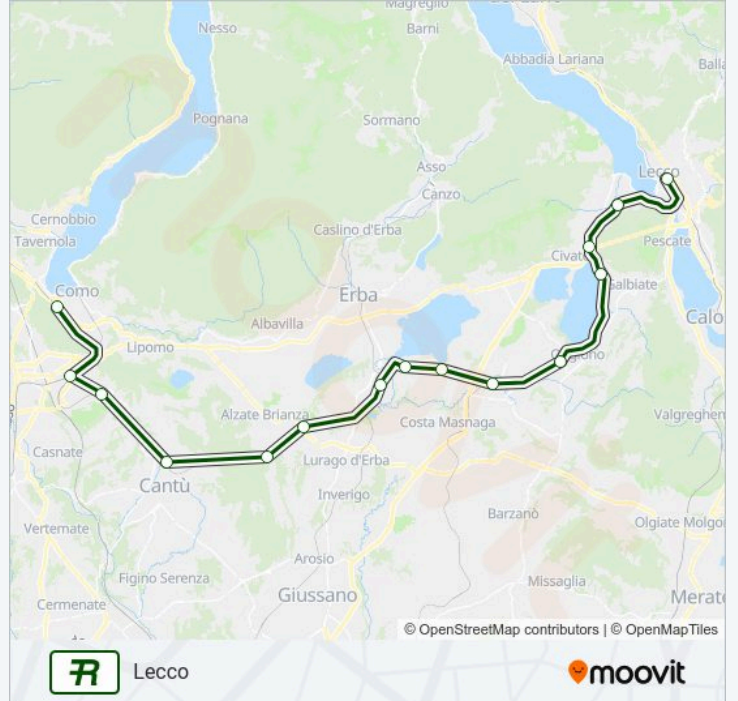

Molteno

Oggiono

Sala Al Barro-Galbiate

Civate

Valmadrera

Lecco

Orari della linea R18

Orari di partenza verso Lecco:

lunedì	06:25 - 20:41
martedì	06:25 - 20:41
mercoledì	06:25 - 20:41
giovedì	06:25 - 20:41
venerdì	06:25 - 20:41
sabato	06:25 - 20:41
domenica	Non in Servizio

Informazioni sulla linea R18

Direzione: Lecco

Fermate: 14

Durata del tragitto: 65 min

La linea in sintesi:

Direzione: Molteno

10 fermate

[VISUALIZZA GLI ORARI DELLA LINEA](#)

- Como San Giovanni
- Como Camerlata
- Albate-Trecallo
- Cantù
- Brenna-Alzate
- Anzano Del Parco
- Merone
- Moiana
- Casletto-Rogeno
- Molteno

Orari della linea R18

Orari di partenza verso Molteno:

lunedì	12:41 - 18:41
martedì	12:41 - 18:41
mercoledì	12:41 - 18:41
giovedì	12:41 - 18:41
venerdì	12:41 - 18:41
sabato	12:41 - 18:41
domenica	Non in Servizio