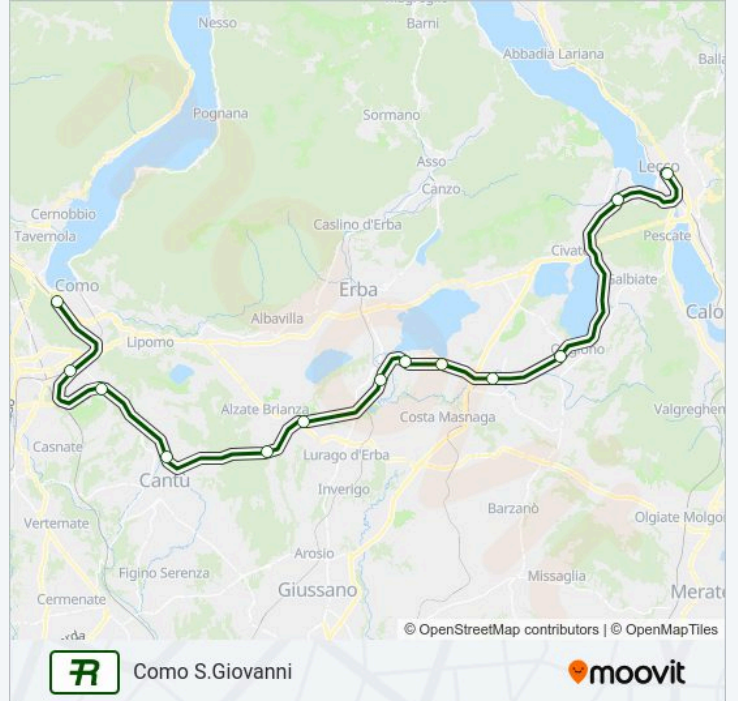

Direzione: Como S.Giovanni

13 fermate

[VISUALIZZA GLI ORARI DELLA LINEA](#)

Lecco
Valmadrera
Oggiono
Molteno
Casletto-Rogeno
Moiana
Merone
Anzano Del Parco
Brenna-Alzate
Cantù
Albate-Trecallo
Como Camerlata
Como San Giovanni

Orari della linea R18

Orari di partenza verso Como S.Giovanni:

lunedì	06:18 - 19:35
martedì	06:18 - 19:35
mercoledì	06:18 - 19:35
giovedì	06:18 - 19:35
venerdì	06:18 - 19:35
sabato	06:18 - 19:35
domenica	Non in Servizio

Informazioni sulla linea R18

Direzione: Como S.Giovanni

Fermate: 13

Durata del tragitto: 43 min

La linea in sintesi:

Direzione: Lecco

14 fermate

[VISUALIZZA GLI ORARI DELLA LINEA](#)

Molteno

Oggiono

Sala Al Barro-Galbiate

Civate

Valmadrera

Lecco

Orari della linea R18

Orari di partenza verso Lecco: