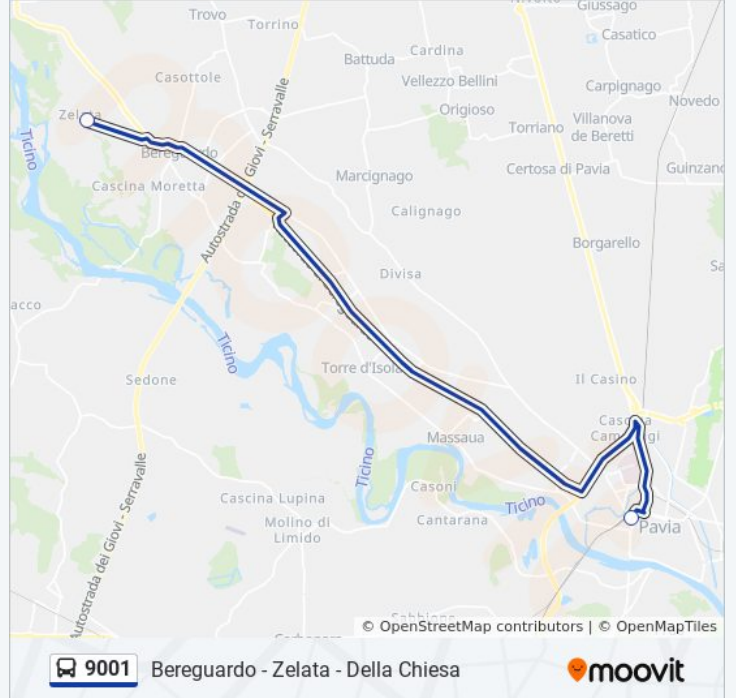

Usa Moovit per trovare le fermate della linea bus 9001 più vicine a te e scoprire quando passerà il prossimo mezzo della
linea bus 9001

Direzione: Battuda - Torradello - Sp22/G. Paolo II

2 fermate

[VISUALIZZA GLI ORARI DELLA LINEA](#)

Informazioni sulla linea bus 9001

Direzione: Battuda - Torradello - Sp22/G. Paolo II

Fermate: 2

Durata del tragitto: 16 min

La linea in sintesi:

Direzione: Bereguardo - Zelata - Della Chiesa

2 fermate

[VISUALIZZA GLI ORARI DELLA LINEA](#)

Pavia - Autostazione

Bereguardo - Zelata - Della Chiesa

Orari della linea bus 9001

Orari di partenza verso Bereguardo - Zelata - Della Chiesa:

lunedì	06:31
martedì	06:31
mercoledì	06:31
giovedì	Non in Servizio
venerdì	Non in Servizio
sabato	Non in Servizio
domenica	Non in Servizio

Informazioni sulla linea bus 9001

Direzione: Bereguardo - Zelata - Della Chiesa

Fermate: 2

Durata del tragitto: 30 min

La linea in sintesi:

Direzione: Besate - Molino Peschiera - Ss526

2 fermate

[VISUALIZZA GLI ORARI DELLA LINEA](#)