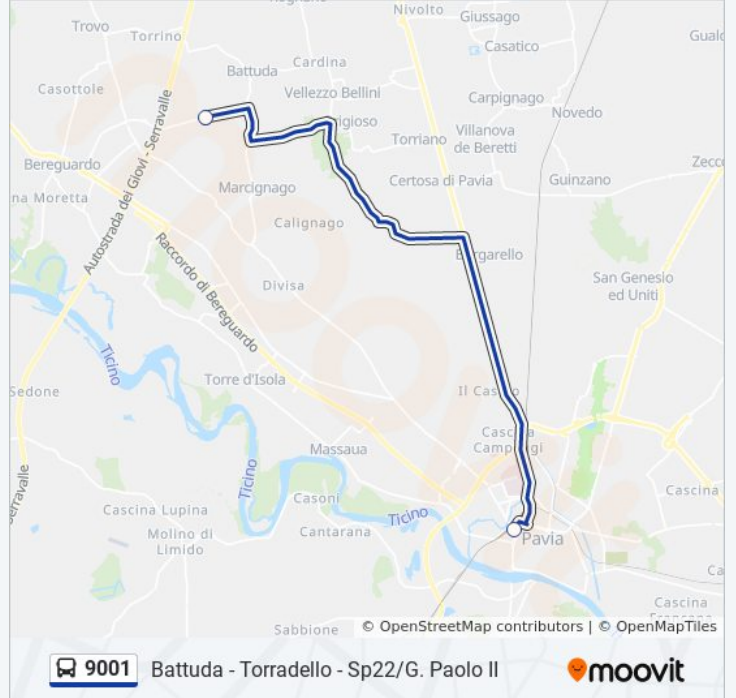

Usa Moovit per trovare le fermate della linea bus 9001 più vicine a te e scoprire quando passerà il prossimo mezzo della
linea bus 9001

Direzione: Battuda - Torradello - Sp22/G. Paolo II

2 fermate

[VISUALIZZA GLI ORARI DELLA LINEA](#)

Pavia - Autostazione

Battuda - Torradello - Sp22/G. Paolo II

Orari della linea bus 9001

Orari di partenza verso Battuda - Torradello -
Sp22/G. Paolo II:

lunedì	06:34
martedì	06:34
mercoledì	06:34
giovedì	Non in Servizio
venerdì	Non in Servizio
sabato	Non in Servizio
domenica	Non in Servizio

Informazioni sulla linea bus 9001

Direzione: Battuda - Torradello - Sp22/G. Paolo II

Fermate: 2

Durata del tragitto: 16 min

La linea in sintesi:

Direzione: Bereguardo - Zelata - Della Chiesa

2 fermate

[VISUALIZZA GLI ORARI DELLA LINEA](#)

Informazioni sulla linea bus 9001

Direzione: Bereguardo - Zelata - Della Chiesa

Fermate: 2

Durata del tragitto: 30 min

La linea in sintesi:

Direzione: Besate - Molino Peschiera - Ss526

2 fermate

[VISUALIZZA GLI ORARI DELLA LINEA](#)