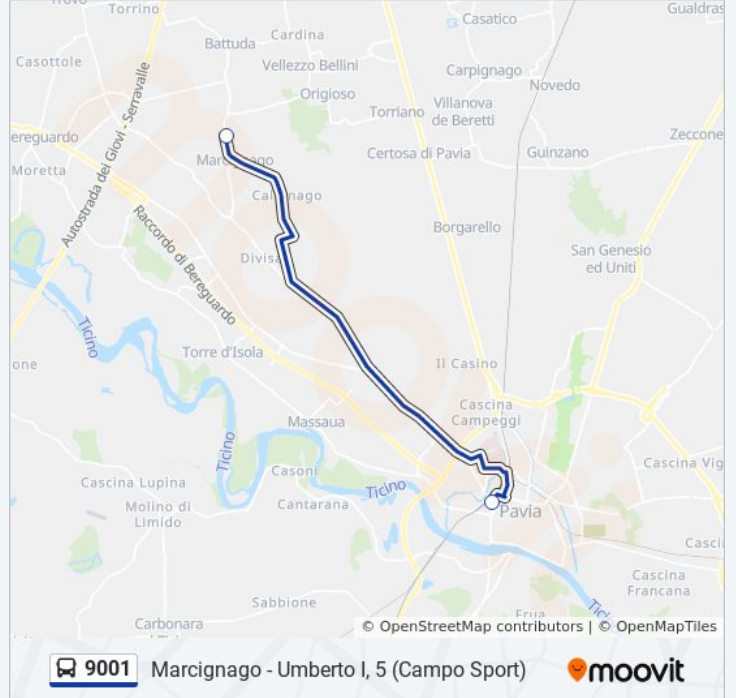

Informazioni sulla linea bus 9001

Direzione: Giussago - B.ca Bologna - Rosselli

Fermate: 2

Durata del tragitto: 10 min

La linea in sintesi:

Direzione: Marcignago - Umberto I, 5 (Campo Sport)

2 fermate

[VISUALIZZA GLI ORARI DELLA LINEA](#)

Pavia - Autostazione

Marcignago - Umberto I, 5 (Campo Sport)

Orari della linea bus 9001

Orari di partenza verso Marcignago - Umberto I, 5 (Campo Sport):

lunedì	06:45
martedì	06:45
mercoledì	06:45
giovedì	Non in Servizio
venerdì	Non in Servizio
sabato	Non in Servizio
domenica	Non in Servizio

Informazioni sulla linea bus 9001

Direzione: Marcignago - Umberto I, 5 (Campo Sport)

Fermate: 2

Durata del tragitto: 16 min

La linea in sintesi:

Direzione: Motta V.ti - Cavour/Xiv Luglio 1994

2 fermate

[VISUALIZZA GLI ORARI DELLA LINEA](#)