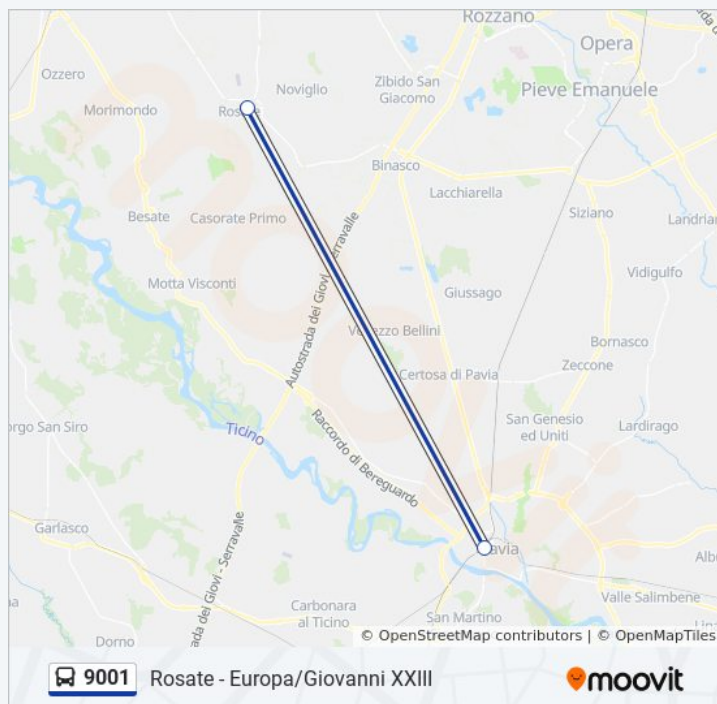

Informazioni sulla linea bus 9001

Direzione: Pieve Em. FS > Interscambio S13, Atm

Fermate: 2

Durata del tragitto: 34 min

La linea in sintesi:

Direzione: Rosate - Europa/Giovanni XXIII

2 fermate

[VISUALIZZA GLI ORARI DELLA LINEA](#)

Pavia - Autostazione

Rosate Europa/Giovanni XXIII

Orari della linea bus 9001

Orari di partenza verso Rosate - Europa/Giovanni XXIII:

lunedì	05:55
martedì	05:55
mercoledì	05:55
giovedì	Non in Servizio
venerdì	Non in Servizio
sabato	Non in Servizio
domenica	Non in Servizio

Informazioni sulla linea bus 9001

Direzione: Rosate - Europa/Giovanni XXIII

Fermate: 2

Durata del tragitto: 35 min

La linea in sintesi:

Direzione: Trivolzio - S.Cornelio

2 fermate

[VISUALIZZA GLI ORARI DELLA LINEA](#)