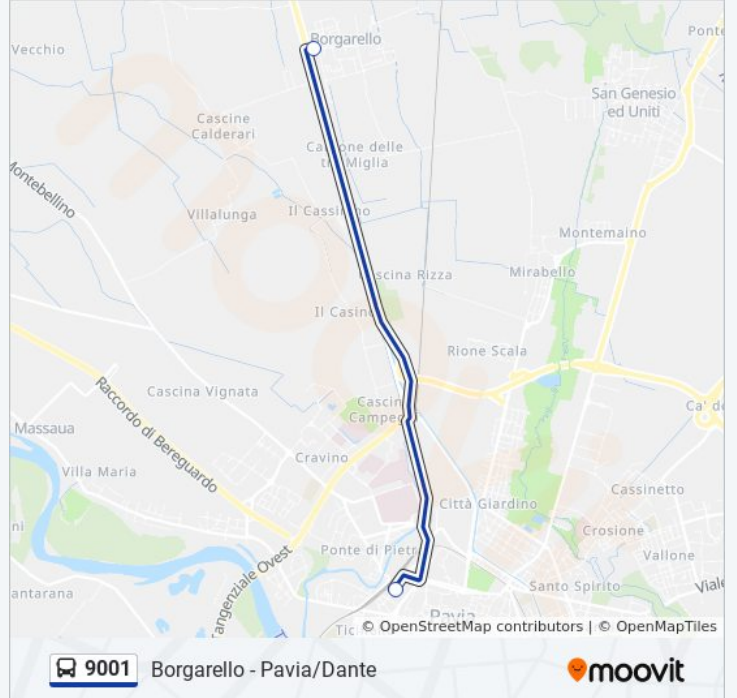

Informazioni sulla linea bus 9001

Direzione: Besate - Molino Peschiera - Ss526

Fermate: 2

Durata del tragitto: 29 min

La linea in sintesi:

Direzione: Borgarello - Pavia/Dante

2 fermate

[VISUALIZZA GLI ORARI DELLA LINEA](#)

Pavia - Autostazione

Borgarello - Pavia/Dante

Orari della linea bus 9001

Orari di partenza verso Borgarello - Pavia/Dante:

lunedì	07:12
martedì	07:12
mercoledì	07:12
giovedì	Non in Servizio
venerdì	Non in Servizio
sabato	Non in Servizio
domenica	Non in Servizio

Informazioni sulla linea bus 9001

Direzione: Borgarello - Pavia/Dante

Fermate: 2

Durata del tragitto: 8 min

La linea in sintesi:

**Direzione: Bornasco -
Gualdrasco/Preziosa/Cadore**

2 fermate

[VISUALIZZA GLI ORARI DELLA LINEA](#)

Informazioni sulla linea bus 9001

Direzione: Bornasco - Gualdrasco/Preziosa/Cadore

Fermate: 2

Durata del tragitto: 25 min

La linea in sintesi:

Direzione: Bornasco - Vigentina/Verdi

2 fermate

[VISUALIZZA GLI ORARI DELLA LINEA](#)