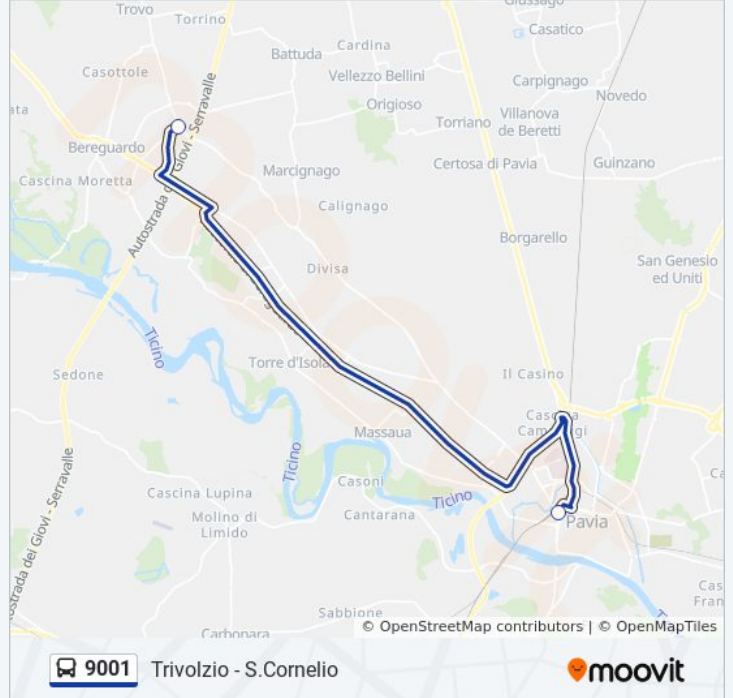

Usa Moovit per trovare le fermate della linea bus 9001 più vicine a te e scoprire quando passerà il prossimo mezzo della
linea bus 9001

Direzione: Battuda - Torradello - Sp22/G. Paolo II

2 fermate

[VISUALIZZA GLI ORARI DELLA LINEA](#)

Informazioni sulla linea bus 9001

Direzione: Battuda - Torradello - Sp22/G. Paolo II

Fermate: 2

Durata del tragitto: 16 min

La linea in sintesi:

Direzione: Bereguardo - Zelata - Della Chiesa

2 fermate

[VISUALIZZA GLI ORARI DELLA LINEA](#)

Pavia - Autostazione

Trivolzio - S.Cornelio

Orari della linea bus 9001

Orari di partenza verso Trivolzio - S.Cornelio:

lunedì	06:46
martedì	06:46
mercoledì	06:46
giovedì	Non in Servizio
venerdì	Non in Servizio
sabato	Non in Servizio
domenica	Non in Servizio

Informazioni sulla linea bus 9001

Direzione: Trivolzio - S.Cornelio

Fermate: 2

Durata del tragitto: 19 min

La linea in sintesi:

Direzione: Vellezzo B. - Roma/Marconi

2 fermate

[VISUALIZZA GLI ORARI DELLA LINEA](#)