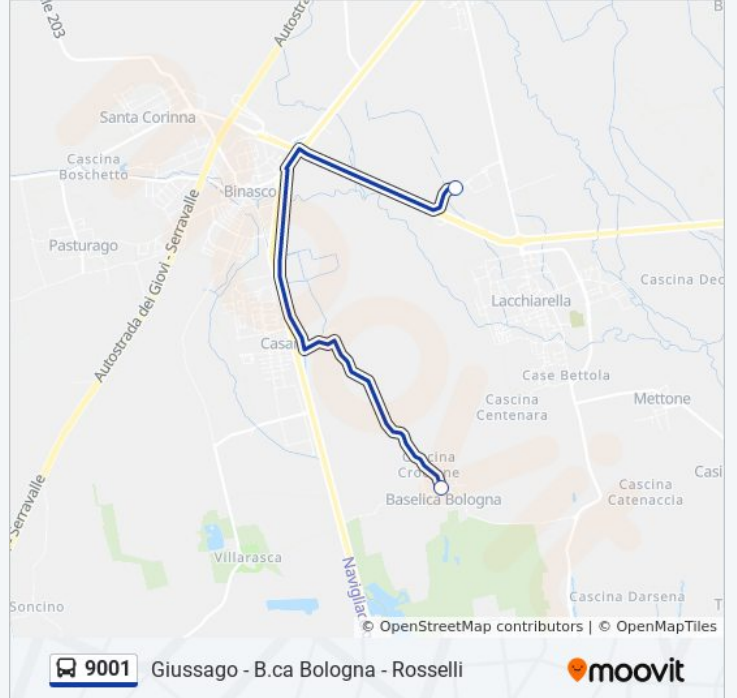

Informazioni sulla linea bus 9001

Direzione: Casarile - Puccini/Gramsci

Fermate: 2

Durata del tragitto: 26 min

La linea in sintesi:

Direzione: Giussago - B.ca Bologna - Rosselli

2 fermate

[VISUALIZZA GLI ORARI DELLA LINEA](#)

Lacchiarella - Centro Girasole

Giussago - B.ca Bologna - Rosselli

Orari della linea bus 9001

Orari di partenza verso Giussago - B.ca Bologna - Rosselli:

lunedì	06:43
martedì	06:43
mercoledì	06:43
giovedì	Non in Servizio
venerdì	Non in Servizio
sabato	Non in Servizio
domenica	Non in Servizio

Informazioni sulla linea bus 9001

Direzione: Giussago - B.ca Bologna - Rosselli

Fermate: 2

Durata del tragitto: 10 min

La linea in sintesi:

Direzione: Marcignago - Umberto I, 5 (Campo Sport)

2 fermate

[VISUALIZZA GLI ORARI DELLA LINEA](#)