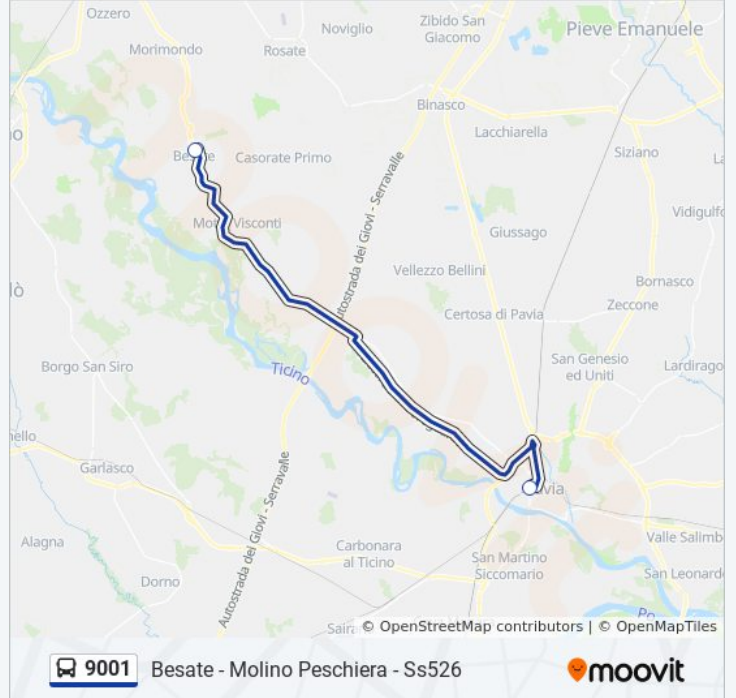

Informazioni sulla linea bus 9001

Direzione: Bereguardo - Zelata - Della Chiesa

Fermate: 2

Durata del tragitto: 30 min

La linea in sintesi:

Direzione: Besate - Molino Peschiera - Ss526

2 fermate

[VISUALIZZA GLI ORARI DELLA LINEA](#)

Pavia - Autostazione

Besate - Molino Peschiera - Ss526

Orari della linea bus 9001

Orari di partenza verso Besate - Molino Peschiera - Ss526:

lunedì	06:27
martedì	06:27
mercoledì	06:27
giovedì	Non in Servizio
venerdì	Non in Servizio
sabato	Non in Servizio
domenica	Non in Servizio

Informazioni sulla linea bus 9001

Direzione: Besate - Molino Peschiera - Ss526

Fermate: 2

Durata del tragitto: 29 min

La linea in sintesi:

Direzione: Borgarello - Pavia/Dante

2 fermate

[VISUALIZZA GLI ORARI DELLA LINEA](#)

Informazioni sulla linea bus 9001

Direzione: Borgarello - Pavia/Dante

Fermate: 2

Durata del tragitto: 8 min

La linea in sintesi:

**Direzione: Bornasco -
Gualdrasco/Preziosa/Cadore**

2 fermate

[VISUALIZZA GLI ORARI DELLA LINEA](#)