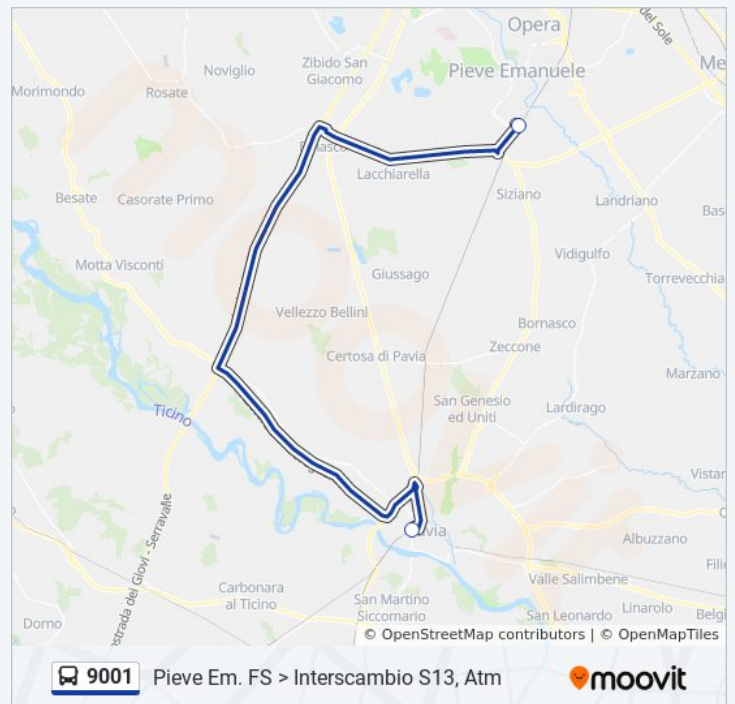

Informazioni sulla linea bus 9001

Direzione: Motta V.ti - S.Rocchino - De Gasperi, 6

Fermate: 2

Durata del tragitto: 24 min

La linea in sintesi:

 [Percorso linea bus 9001](#)

Direzione: Pieve Em. FS > Interscambio S13, Atm

2 fermate

[VISUALIZZA GLI ORARI DELLA LINEA](#)

Pavia - Autostazione

Orari della linea bus 9001

Orari di partenza verso Pieve Em. FS > Interscambio S13, Atm:

lunedì	06:20
martedì	06:20
mercoledì	06:20

giovedì	Non in Servizio
venerdì	Non in Servizio
sabato	Non in Servizio
domenica	Non in Servizio

Informazioni sulla linea bus 9001

Direzione: Pieve Em. FS > Interscambio S13, Atm

Fermate: 2

Durata del tragitto: 34 min

La linea in sintesi:

Direzione: Rosate - Europa/Giovanni XXIII

2 fermate

[VISUALIZZA GLI ORARI DELLA LINEA](#)