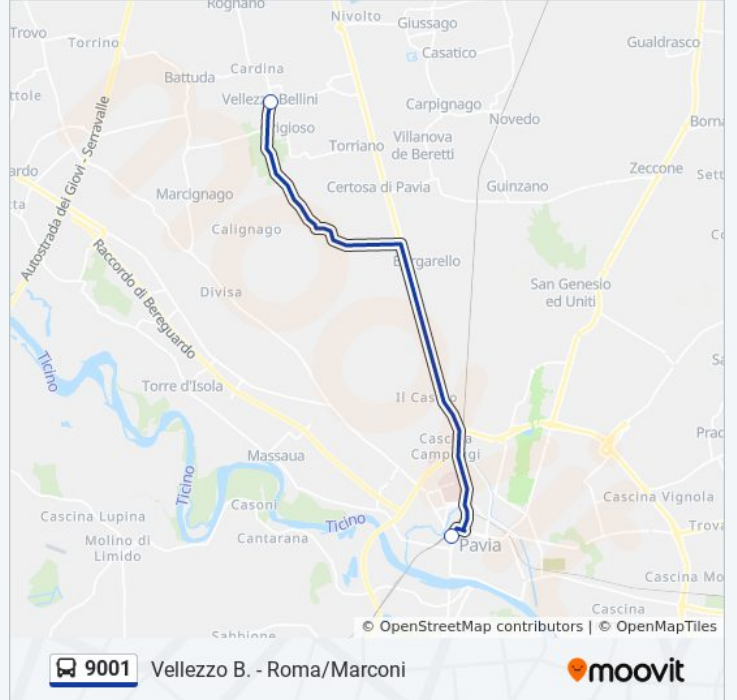

Usa Moovit per trovare le fermate della linea bus 9001 più vicine a te e scoprire quando passerà il prossimo mezzo della
linea bus 9001

Direzione: Battuda - Torradello - Sp22/G. Paolo II

2 fermate

[VISUALIZZA GLI ORARI DELLA LINEA](#)

Informazioni sulla linea bus 9001

Direzione: Trivolzio - S.Cornelio

Fermate: 2

Durata del tragitto: 19 min

La linea in sintesi:

Direzione: Vellezzo B. - Roma/Marconi

2 fermate

[VISUALIZZA GLI ORARI DELLA LINEA](#)

Pavia - Autostazione

Vellezzo B. - Roma/Marconi

Orari della linea bus 9001

Orari di partenza verso Vellezzo B. - Roma/Marconi:

lunedì	06:45
martedì	06:45
mercoledì	06:45
giovedì	Non in Servizio
venerdì	Non in Servizio
sabato	Non in Servizio
domenica	Non in Servizio

Informazioni sulla linea bus 9001

Direzione: Vellezzo B. - Roma/Marconi

Fermate: 2

Durata del tragitto: 20 min

La linea in sintesi:

Orari, mappe e fermate della linea bus 9001 disponibili in un PDF su moovitapp.com. Usa [App Moovit](#) per ottenere tempi di attesa reali, orari di tutte le altre linee o indicazioni passo-passo per muoverti con i mezzi pubblici a Milano e Lombardia.