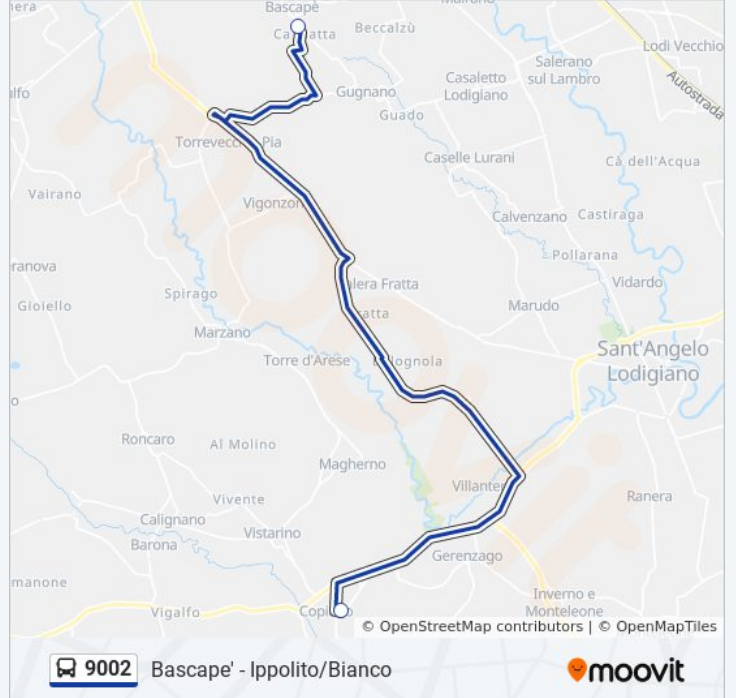

Usa Moovit per trovare le fermate della linea bus 9002 più vicine a te e scoprire quando passerà il prossimo mezzo della linea bus 9002

Direzione: Bascape' - Ippolito/Bianco

2 fermate

[VISUALIZZA GLI ORARI DELLA LINEA](#)

Copiano - Ponti (Cimitero)

Bascape' Ippolito/Bianco

Orari della linea bus 9002

Orari di partenza verso Bascape' - Ippolito/Bianco:

lunedì	06:13
martedì	06:13
mercoledì	06:13
giovedì	Non in Servizio
venerdì	Non in Servizio
sabato	Non in Servizio
domenica	Non in Servizio

Informazioni sulla linea bus 9002

Direzione: Bascape' - Ippolito/Bianco

Fermate: 2

Durata del tragitto: 29 min

La linea in sintesi:

Direzione: Landriano - S.Rocco - Milano/Don. Sangue

2 fermate

[VISUALIZZA GLI ORARI DELLA LINEA](#)

Informazioni sulla linea bus 9002

Direzione: Landriano - S.Rocco - Milano/Don. Sangue

Fermate: 2

Durata del tragitto: 18 min

La linea in sintesi:

Direzione: Lardirago - Roma/Corridoni

2 fermate

[VISUALIZZA GLI ORARI DELLA LINEA](#)