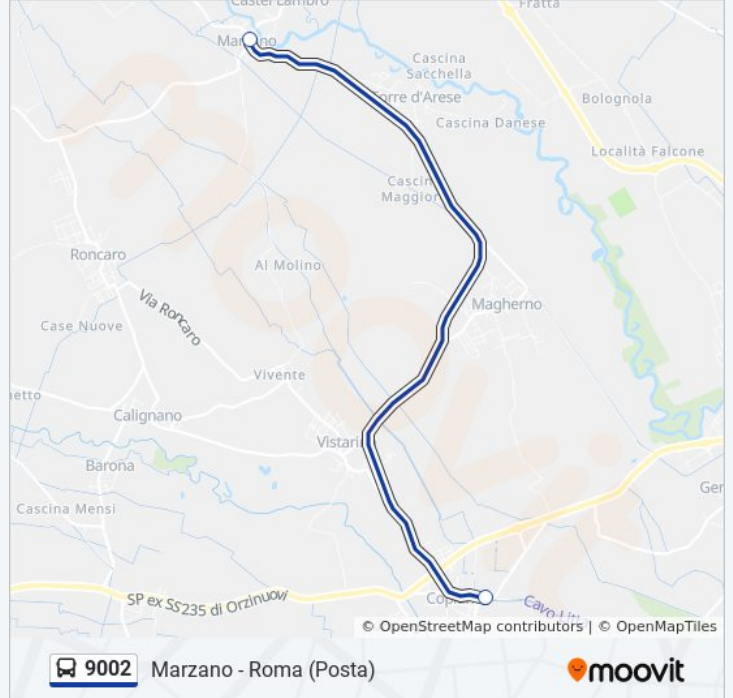

Informazioni sulla linea bus 9002

Direzione: Magherno - Roma/Chiesa

Fermate: 2

Durata del tragitto: 7 min

La linea in sintesi:

Direzione: Marzano - Roma (Posta)

2 fermate

[VISUALIZZA GLI ORARI DELLA LINEA](#)

Copiano - Ponti (Cimitero)

Marzano - Roma (Posta)

Orari della linea bus 9002

Orari di partenza verso Marzano - Roma (Posta):

lunedì	06:46
martedì	06:46
mercoledì	06:46
giovedì	Non in Servizio
venerdì	Non in Servizio
sabato	Non in Servizio
domenica	Non in Servizio

Informazioni sulla linea bus 9002

Direzione: Marzano - Roma (Posta)

Fermate: 2

Durata del tragitto: 10 min

La linea in sintesi:

Direzione: Torrevecchia Pia - Molino/Latteria

2 fermate

[VISUALIZZA GLI ORARI DELLA LINEA](#)

Informazioni sulla linea bus 9002

Direzione: Torrevecchia Pia - Molino/Latteria

Fermate: 2

Durata del tragitto: 30 min

La linea in sintesi:

Direzione: Torrevecchia Pia - Vigonz. - Lomb./Sp412

2 fermate

[VISUALIZZA GLI ORARI DELLA LINEA](#)