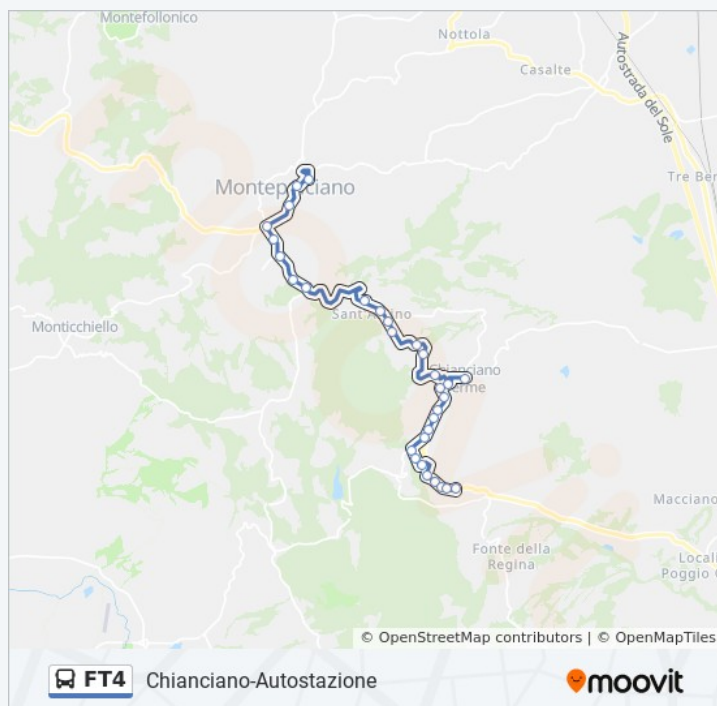

Chianciano-Loc.Maglianella

Chianciano-Loc.La Pedata

SP40, Chianciano Terme

Chianciano-Autostazione

SP146, Chianciano Terme

Orari della linea bus FT4

Orari di partenza verso Montepulciano Autostazione:

lunedì	07:10 - 20:30
martedì	07:10 - 20:30
mercoledì	07:10 - 20:30
giovedì	07:10 - 20:30
venerdì	07:10 - 20:30
sabato	Non in servizio
domenica	Non in servizio

Informazioni sulla linea bus FT4

Direzione: Montepulciano Autostazione

Fermate: 52

Durata del tragitto: 50 min

La linea in sintesi:

P.za Indipendenza

Via Giuseppe Giusti, Chianciano Terme

Chianciano-V.Bacelli

V.Le Bacelli 92

Parco Dei Fucoli

Viale Roma Opp. Acquasanta

Viale Roma, Chianciano Terme

Via Roma 15

largo Siena, Chianciano Terme

Via Roma Ang. P.za Italia

Chianciano-Via Delle Terme