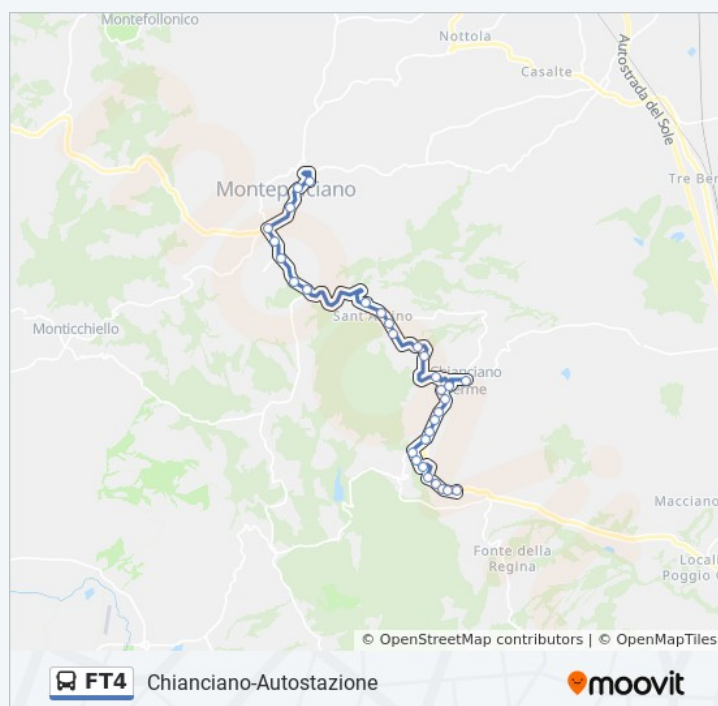

Chianciano-P.Zza Gramsci

Piazza Antonio Gramsci, Chianciano Terme

Viale Libertà' N.36

Viale della Libertà, Chianciano Terme

Sant'Elena (Esterno)

SP146, Chianciano Terme

V.Le Libertà' 166 (Ang. V.Piave)

V.Le Libertà' (Consorzio Agrario)

V.Le Libertà'

V.Le Libertà' 356 (Hotel Rossana)

SP146, Chianciano Terme

V.Le Libertà' (Bar Florida)

Orari della linea bus FT4

Orari di partenza verso Chiusi Stazione-P.Zza Dante:

lunedì	05:47 - 19:30
martedì	05:47 - 19:30
mercoledì	05:47 - 19:30
giovedì	05:47 - 19:30
venerdì	05:47 - 19:30
sabato	Non in servizio
domenica	Non in servizio

Informazioni sulla linea bus FT4

Direzione: Chiusi Stazione-P.Zza Dante

Fermate: 51

Durata del tragitto: 50 min

La linea in sintesi:

V.Le Roma Ang. P.za Italia

Largo Ascoli, Chianciano Terme

V.Le Roma Ang. Largo Siena

Via delle Rose, Chianciano Terme

Chianciano-P.Za M.Ri Perugini Acquasanta

Viale Roma, Chianciano Terme

Parco Dei Fucoli

V.Le Baccelli (Farmacia)

V.Le Baccelli (Pensione Elena)

V.Le Baccelli Ang. Via Giusti

Via Giuseppe Giusti, Chianciano Terme