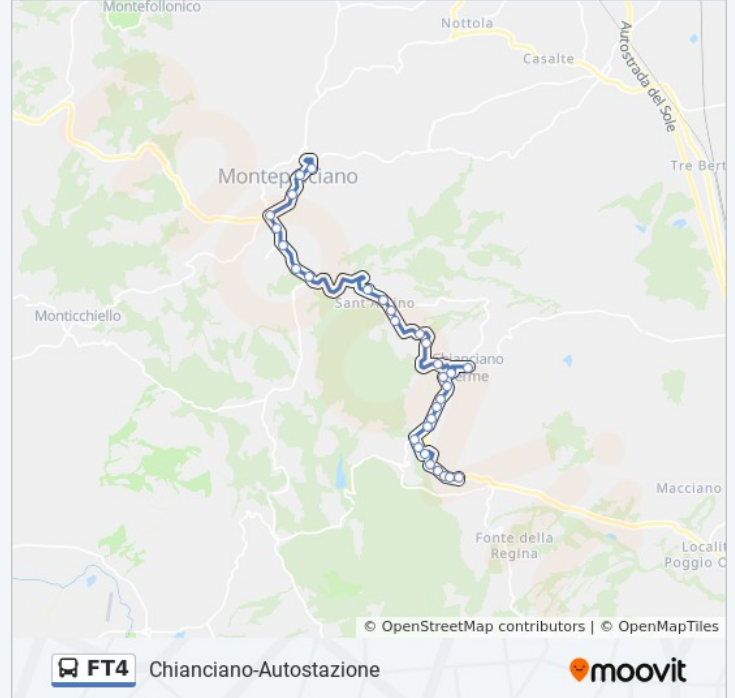

Fermate: 31

Durata del tragitto: 30 min

La linea in sintesi:

Viale Liberta' N.36

Viale della Libertà, Chianciano Terme

Sant'Elena (Esterno)

SP146, Chianciano Terme

V.Le Liberta' 166 (Ang. V.Piave)

Via delle Rose, Chianciano Terme

Chianciano-P.Za M.Ri Perugini Acquasanta

Viale Roma, Chianciano Terme

Parco Dei Fucoli

V.Le Baccelli (Farmacia)

V.Le Baccelli (Pensione Elena)

V.Le Baccelli Ang. Via Giusti

Via Giuseppe Giusti, Chianciano Terme

Chianciano-Autostazione

SP146, Chianciano Terme

Direzione: Chiusi Stazione-P.Zza Dante

51 fermate

[VISUALIZZA GLI ORARI DELLA LINEA](#)

Montepulciano Autostazione

Piazza Pietro Nenni (P5), Montepulciano

Montepulciano-V.Le I Maggio Opp. Scuole

P.Ta Delle Farine

Vicolo delle mura, Montepulciano

Opposta S.Biagio

Via della Circonvallazione, Montepulciano

Montepulciano-Ang. Via Del Poggio

Montepulciano-Autojolly

Montepulciano-Ristorante Pulcino

Villa Bianca