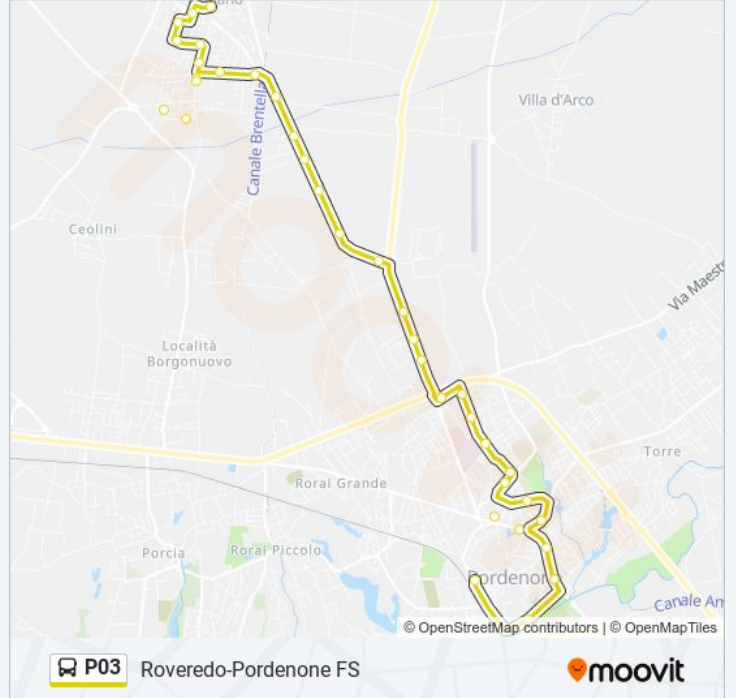

### Orari della linea P03

Orari di partenza verso Roveredo Via Donatori:

lunedì	06:32 - 20:07
martedì	06:32 - 20:07
mercoledì	06:32 - 20:07
giovedì	06:32 - 20:07
venerdì	06:32 - 20:07
sabato	06:32 - 20:07
domenica	08:27 - 19:27

### Informazioni sulla linea P03

**Direzione:** Roveredo Via Donatori

**Fermate:** 34

**Durata del tragitto:** 23 min

**La linea in sintesi:**

Pordenone Via Roveredo 56

Roveredo Via Cavallotti Incr Via Julia

Roveredo Via Cavallotti 5

Roveredo Via XX Settembre 170

Roveredo Via San Sebastiano 4

Roveredo Via San Sebastiano 80

Roveredo Via XX Settembre 211

Roveredo Via XX Settembre 189

Roveredo Via Viola Incr Via XX Settembre

### Direzione: Stazione FS

26 fermate

[VISUALIZZA GLI ORARI DELLA LINEA](#)

Roveredo Via Donatori Sangue 3

Roveredo Via Carducci (Farmacia)

Roveredo Via Carducci 32

Roveredo Via Carducci (Rsa)

Roveredo Via Viola 1