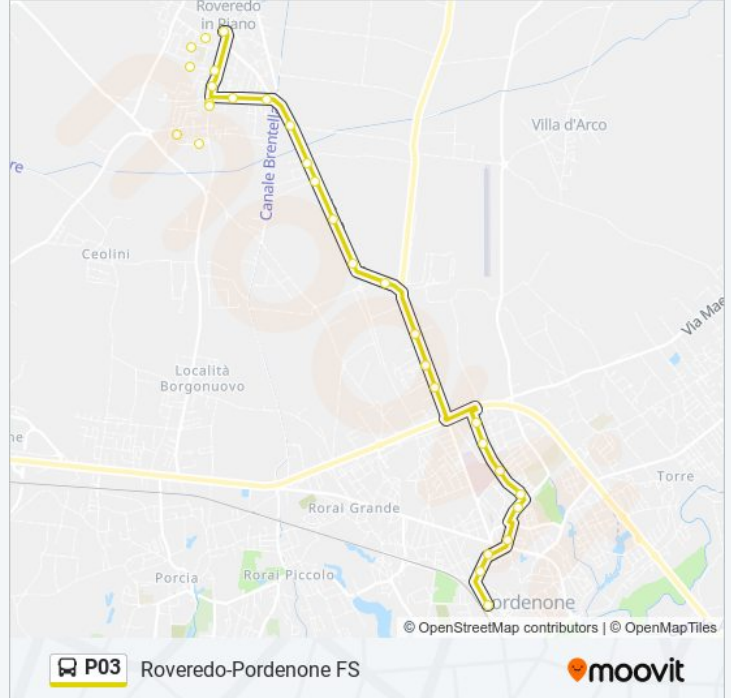

### Informazioni sulla linea P03

**Direzione:** Roveredo Via Donatori

**Fermate:** 34

**Durata del tragitto:** 23 min

**La linea in sintesi:**

Pordenone Via Roveredo 56

Roveredo Via Cavallotti Incr Via Julia

### Informazioni sulla linea P03

**Direzione:** Stazione FS

**Fermate:** 26

**Durata del tragitto:** 17 min

**La linea in sintesi:**

Pordenone Via Montereale 109

Pordenone Via San Quirino 53

Pordenone Via San Quirino 31

Pordenone Via San Quirino Incr Via Del Traverso

Pordenone Via San Quirino (Bar Principe)

Pordenone Via Concordia 7

Pordenone Via Matteotti (Lato Cinemazero)

Pordenone Via Oberdan 12

Pordenone Via Oberdan 30

Pordenone Stazione Ferroviaria